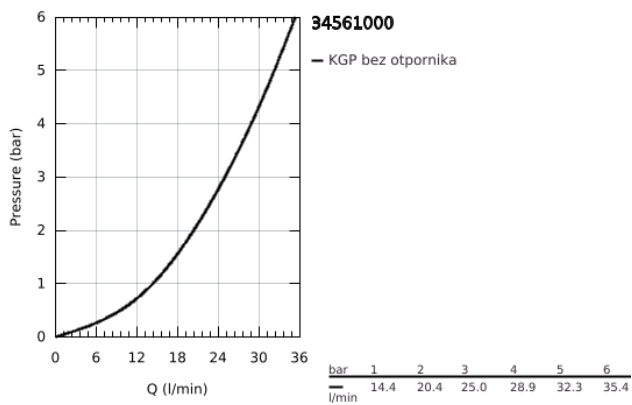

34 561 000 GROHTHERM 800 TERMOSTATSKA BATERIJA ZA TUŠ 1/2"

PRODUCT DESCRIPTION

- Colour: chrome
- zidna ugradnja
- GROHE LongLife premaz
- GROHE SafeStop na 38°C
- GROHE SafeStop Plus optional temperature limiter at 43°C included
- GROHE TurboStat kompaktni mešač sa voskiranim termoelementom
- integrisani zaustavni ventil za mešanu vodu
- volume handle
- FlowControl Button - One-button switch to full water flow
- individualno podesivo zaustavno dugme
- keramička glava 1/2", 180°
- izlaz za tuš 1/2", dole
- ugrađeni nepovratni ventili
- filter za nečistoću
- zaštićeno protiv povrata vode
- bez spojnice

34 561 000 GROHTHERM 800 TERMOSTATSKA BATERIJA ZA TUŠ 1/2"

SPARE PARTS, фебрыар 2014 – now

- 1: Ručica za kontrolu temperature (Spare part-nr. 47981000)
- 2: Prsten armature (Spare part-nr. 47743000)
- 3: Termostatski kompaktni mešač 1/2" (Spare part-nr. 47439000)
- 4: Ručica ventila (Spare part-nr. 47980000)
- 5: Keramička glava 1/2" (Spare part-nr. 45346000)
- 5.1: O-prsten $\varnothing 18,2 \times \varnothing 1,7$ (Spare part-nr. 0392400M)
- 6: Nepovratni ventil (Spare part-nr. 47189000)
- 6.1: Filter za nečistoće (Spare part-nr. 0726400M)
- 6.2: Nepovratni ventil (Spare part-nr. 08565000)
- 6.3: O-prsten $\varnothing 17 \times \varnothing 2$ (Spare part-nr. 0305500M)
- 7: Produžetak 3/4", 20 mm (Spare part-nr. 0713000M)*
- 8: Gedor ključ (Spare part-nr. 19332000)*
- 9: Specijalni ključ (Spare part-nr. 19377000)*
- 10: Termostatski kompaktni mešač 1/2" (Spare part-nr. 47175000)*