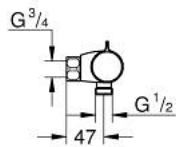

34 561 000 GROHTHERM 800 TERMOSTATSKA BATERIJA ZA TUŠ 1/2"

PRODUCT DESCRIPTION

- Colour: chrome
- zidna ugradnja
- GROHE LongLife premaz
- GROHE SafeStop na 38°C
- GROHE SafeStop Plus optional temperature limiter at 43°C included
- GROHE TurboStat kompaktni mešač sa voskiranim termoelementom
- integrisani zaustavni ventil za mešanu vodu
- volume handle
- FlowControl Button - One-button switch to full water flow
- individualno podesivo zaustavno dugme
- keramička glava 1/2", 180°
- izlaz za tuš 1/2", dole
- ugrađeni nepovratni ventili
- filter za nečistoću
- zaštićeno protiv povrata vode
- bez spojnice

34 561 000 GROHTHERM 800 TERMOSTATSKA BATERIJA ZA TUŠ 1/2"

SPARE PARTS, фебрыар 2014 – now

- 1: Ručica za kontrolu temperature (Spare part-nr. 47981000)
- 2: Prsten armature (Spare part-nr. 47743000)
- 3: Termostatski kompaktni mešač 1/2" (Spare part-nr. 47439000)
- 4: Ručica ventila (Spare part-nr. 47980000)
- 5: Keramička glava 1/2" (Spare part-nr. 45346000)
- 5.1: O-prsten $\varnothing 18,2 \times \varnothing 1,7$ (Spare part-nr. 0392400M)
- 6: Nepovratni ventil (Spare part-nr. 47189000)
- 6.1: Filter za nečistoće (Spare part-nr. 0726400M)
- 6.2: Nepovratni ventil (Spare part-nr. 08565000)
- 6.3: O-prsten $\varnothing 17 \times \varnothing 2$ (Spare part-nr. 0305500M)
- 7: Produžetak 3/4", 20 mm (Spare part-nr. 0713000M)*
- 8: Gedor ključ (Spare part-nr. 19332000)*
- 9: Specijalni ključ (Spare part-nr. 19377000)*
- 10: Termostatski kompaktni mešač 1/2" (Spare part-nr. 47175000)*