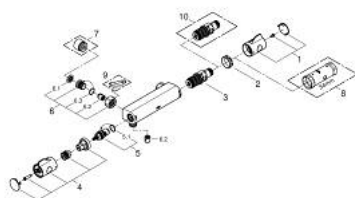

34 561 000 GROHTHERM 800 TERMOSTATSKA BATERIJA ZA TUŠ 1/2"

PRODUCT DESCRIPTION

- Colour: chrome
- zidna ugradnja
- GROHE LongLife premaz
- GROHE SafeStop na 38°C
- GROHE SafeStop Plus optional temperature limiter at 43°C included
- GROHE TurboStat kompaktni mešač sa voskiranim termoelementom
- integrisani zaustavni ventil za mešanu vodu
- volume handle
- FlowControl Button - One-button switch to full water flow
- individualno podesivo zaustavno dugme
- keramička glava 1/2", 180°
- izlaz za tuš 1/2", dole
- ugrađeni nepovratni ventili
- filter za nečistoću
- zaštićeno protiv povrata vode
- bez spojnice

34 561 000 GROHTHERM 800 TERMOSTATSKA BATERIJA ZA TUŠ 1/2"

SPARE PARTS, фебрыар 2014 – now

- 1: Ručica za kontrolu temperature (Spare part-nr. 47981000)
- 2: Prsten armature (Spare part-nr. 47743000)
- 3: Termostatski kompaktni mešač 1/2" (Spare part-nr. 47439000)
- 4: Ručica ventila (Spare part-nr. 47980000)
- 5: Keramička glava 1/2" (Spare part-nr. 45346000)
- 5.1: O-prsten $\varnothing 18,2 \times \varnothing 1,7$ (Spare part-nr. 0392400M)
- 6: Nepovratni ventil (Spare part-nr. 47189000)
- 6.1: Filter za nečistoće (Spare part-nr. 0726400M)
- 6.2: Nepovratni ventil (Spare part-nr. 08565000)
- 6.3: O-prsten $\varnothing 17 \times \varnothing 2$ (Spare part-nr. 0305500M)
- 7: Produžetak 3/4", 20 mm (Spare part-nr. 0713000M)*
- 8: Gedor ključ (Spare part-nr. 19332000)*
- 9: Specijalni ključ (Spare part-nr. 19377000)*
- 10: Termostatski kompaktni mešač 1/2" (Spare part-nr. 47175000)*