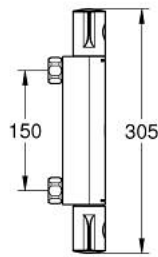

34 561 000 GROHTHERM 800 TERMOSTATSKA BATERIJA ZA TUŠ 1/2"

PRODUCT DESCRIPTION

- Colour: chrome
- zidna ugradnja
- GROHE LongLife premaz
- GROHE SafeStop na 38°C
- GROHE SafeStop Plus optional temperature limiter at 43°C included
- GROHE TurboStat kompaktni mešač sa voskiranim termoelementom
- integrisani zaustavni ventil za mešanu vodu
- volume handle
- FlowControl Button - One-button switch to full water flow
- individualno podesivo zaustavno dugme
- keramička glava 1/2", 180°
- izlaz za tuš 1/2", dole
- ugrađeni nepovratni ventili
- filter za nečistoću
- zaštićeno protiv povrata vode
- bez spojnice

34 561 000 GROHTHERM 800 TERMOSTATSKA BATERIJA ZA TUŠ 1/2"

SPARE PARTS, фебрыар 2014 – now

- 1: Ručica za kontrolu temperature (Spare part-nr. 47981000)
- 2: Prsten armature (Spare part-nr. 47743000)
- 3: Termostatski kompaktni mešač 1/2" (Spare part-nr. 47439000)
- 4: Ručica ventila (Spare part-nr. 47980000)
- 5: Keramička glava 1/2" (Spare part-nr. 45346000)
- 5.1: O-prsten $\varnothing 18,2 \times \varnothing 1,7$ (Spare part-nr. 0392400M)
- 6: Nepovratni ventil (Spare part-nr. 47189000)
- 6.1: Filter za nečistoće (Spare part-nr. 0726400M)
- 6.2: Nepovratni ventil (Spare part-nr. 08565000)
- 6.3: O-prsten $\varnothing 17 \times \varnothing 2$ (Spare part-nr. 0305500M)
- 7: Produžetak 3/4", 20 mm (Spare part-nr. 0713000M)*
- 8: Gedor ključ (Spare part-nr. 19332000)*
- 9: Specijalni ključ (Spare part-nr. 19377000)*
- 10: Termostatski kompaktni mešač 1/2" (Spare part-nr. 47175000)*