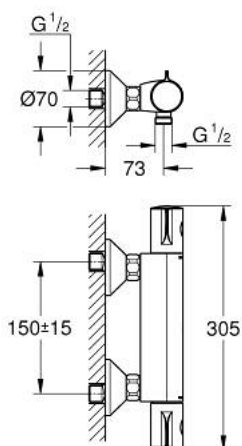

34 558 000 GROHTHERM 800 TERMOSTATSKA BATERIJA ZA TUŠ 1/2"

PRODUCT DESCRIPTION

- Colour: chrome
- zidna ugradnja
- GROHE LongLife premaz
- GROHE SafeStop na 38°C
- GROHE SafeStop Plus optional temperature limiter at 43°C included
- GROHE TurboStat kompaktni mešač sa voskiranim termoelementom
- integrisani zaustavni ventil za mešanu vodu
- volume handle
- FlowControl Button - One-button switch to full water flow
- individualno podesivo zaustavno dugme
- keramička glava 1/2", 180°
- izlaz za tuš 1/2", dole
- filter za nečistoću
- ugrađeni nepovratni ventili
- zaštićeno protiv povrata vode
- S-spojevi
- metalna rozeta

34 558 000 GROHTHERM 800 TERMOSTATSKA BATERIJA ZA TUŠ 1/2"

SPARE PARTS, фeбpуap 2014 – now

- 1: Ručica za kontrolu temperature (Spare part-nr. 47981000)
- 2: Prsten armature (Spare part-nr. 47743000)
- 3: Termostatski kompaktni mešač 1/2" (Spare part-nr. 47439000)
- 4: Ručica ventila (Spare part-nr. 47980000)
- 5: Keramička glava 1/2" (Spare part-nr. 45346000)
- 5.1: O-prsten $\varnothing 18,2 \times \varnothing 1,7$ (Spare part-nr. 0392400M)
- 6: Nepovratni ventil (Spare part-nr. 08565000)
- 7: Nepovratni ventil (Spare part-nr. 47189000)
- 7.1: Filter za nečistoće (Spare part-nr. 0726400M)
- 7.2: Nepovratni ventil (Spare part-nr. 08565000)
- 7.3: O-prsten $\varnothing 17 \times \varnothing 2$ (Spare part-nr. 0305500M)
- 8: S-spojnica (Spare part-nr. 12075000)
- 8.1: Dihtung (Spare part-nr. 0138600M)
- 8.2: Rozeta (Spare part-nr. 0221000M)
- 9: Produžetak 3/4", 20 mm (Spare part-nr. 0713000M)*
- 10: Gedor ključ (Spare part-nr. 19332000)*
- 11: Specijalni ključ (Spare part-nr. 19377000)*
- 12: Termostatski kompaktni mešač 1/2" (Spare part-nr. 47175000)*