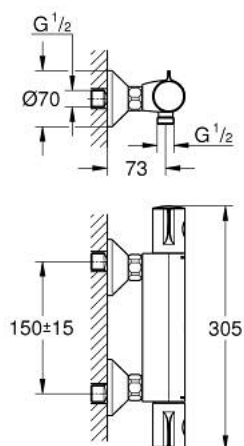

34 558 000 GROHTHERM 800 TERMOSTATSKA BATERIJA ZA TUŠ 1/2"

PRODUCT DESCRIPTION

- Colour: chrome
- zidna ugradnja
- GROHE LongLife premaz
- GROHE SafeStop na 38°C
- GROHE SafeStop Plus optional temperature limiter at 43°C included
- GROHE TurboStat kompaktni mešač sa voskiranim termoelementom
- integrisani zaustavni ventil za mešanu vodu
- ručica za kontrolu količine protoka s GROHE EcoButton (ekonomično dugme s podesivim ekonomičnim zaustavljanjem)
- keramička glava 1/2", 180°
- izlaz za tuš 1/2", dole
- filter za nečistoću
- ugrađeni nepovratni ventili
- zaštićeno protiv povrata vode
- S-spojevi
- metalna rozeta

34 558 000 GROHTHERM 800 TERMOSTATSKA BATERIJA ZA TUŠ 1/2"

SPARE PARTS, фебрыар 2014 – now

- 1: Ručica za kontrolu temperature (Spare part-nr. 47981000)
- 2: Prsten armature (Spare part-nr. 47743000)
- 3: Termostatski kompaktni mešač 1/2" (Spare part-nr. 47439000)
- 4: Ručica ventila (Spare part-nr. 47980000)
- 5: Keramička glava 1/2" (Spare part-nr. 45346000)
- 5.1: O-prsten $\varnothing 18,2 \times \varnothing 1,7$ (Spare part-nr. 0392400M)
- 6: Nepovratni ventil (Spare part-nr. 08565000)
- 7: Nepovratni ventil (Spare part-nr. 47189000)
- 7.1: Filter za nečistoće (Spare part-nr. 0726400M)
- 7.2: Nepovratni ventil (Spare part-nr. 08565000)
- 7.3: O-prsten $\varnothing 17 \times \varnothing 2$ (Spare part-nr. 0305500M)
- 8: S-spojnicica (Spare part-nr. 12075000)
- 8.1: Dihtung (Spare part-nr. 0138600M)
- 8.2: Rozeta (Spare part-nr. 0221000M)
- 9: Produžetak 3/4", 20 mm (Spare part-nr. 0713000M)*
- 10: Gedor ključ (Spare part-nr. 19332000)*
- 11: Specijalni ključ (Spare part-nr. 19377000)*
- 12: Termostatski kompaktni mešač 1/2" (Spare part-nr. 47175000)*