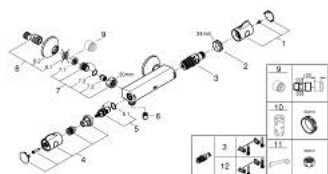

34 558 000 GROHTHERM 800 TERMOSTATSKA BATERIJA ZA TUŠ 1/2"

PRODUCT DESCRIPTION

- Colour: chrome
- zidna ugradnja
- GROHE LongLife premaz
- GROHE SafeStop na 38°C
- GROHE SafeStop Plus optional temperature limiter at 43°C included
- GROHE TurboStat kompaktni mešač sa voskiranim termoelementom
- integrisani zaustavni ventil za mešanu vodu
- ručica za kontrolu količine protoka s GROHE EcoButton (ekonomično dugme s podesivim ekonomičnim zaustavljanjem)
- keramička glava 1/2", 180°
- izlaz za tuš 1/2", dole
- filter za nečistoću
- ugrađeni nepovratni ventili
- zaštićeno protiv povrata vode
- S-spojevi
- metalna rozeta

34 558 000 GROHTHERM 800 TERMOSTATSKA BATERIJA ZA TUŠ 1/2"

SPARE PARTS, фебрыар 2014 – now

- 1: Ručica za kontrolu temperature (Spare part-nr. 47981000)
- 2: Prsten armature (Spare part-nr. 47743000)
- 3: Termostatski kompaktni mešač 1/2" (Spare part-nr. 47439000)
- 4: Ručica ventila (Spare part-nr. 47980000)
- 5: Keramička glava 1/2" (Spare part-nr. 45346000)
- 5.1: O-prsten $\varnothing 18,2 \times \varnothing 1,7$ (Spare part-nr. 0392400M)
- 6: Nepovratni ventil (Spare part-nr. 08565000)
- 7: Nepovratni ventil (Spare part-nr. 47189000)
- 7.1: Filter za nečistoće (Spare part-nr. 0726400M)
- 7.2: Nepovratni ventil (Spare part-nr. 08565000)
- 7.3: O-prsten $\varnothing 17 \times \varnothing 2$ (Spare part-nr. 0305500M)
- 8: S-spojnicica (Spare part-nr. 12075000)
- 8.1: Dihtung (Spare part-nr. 0138600M)
- 8.2: Rozeta (Spare part-nr. 0221000M)
- 9: Produžetak 3/4", 20 mm (Spare part-nr. 0713000M)*
- 10: Gedor ključ (Spare part-nr. 19332000)*
- 11: Specijalni ključ (Spare part-nr. 19377000)*
- 12: Termostatski kompaktni mešač 1/2" (Spare part-nr. 47175000)*