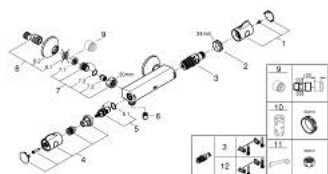

34 558 000 GROHTHERM 800 TERMOSTATSKA BATERIJA ZA TUŠ 1/2"

PRODUCT DESCRIPTION

- Colour: chrome
- zidna ugradnja
- GROHE LongLife premaz
- GROHE SafeStop na 38°C
- GROHE SafeStop Plus optional temperature limiter at 43°C included
- GROHE TurboStat kompaktni mešač sa voskiranim termoelementom
- integrisani zaustavni ventil za mešanu vodu
- volume handle
- FlowControl Button - One-button switch to full water flow
- individualno podesivo zaustavno dugme
- keramička glava 1/2", 180°
- izlaz za tuš 1/2", dole
- filter za nečistoću
- ugrađeni nepovratni ventili
- zaštićeno protiv povrata vode
- S-spojevi
- metalna rozeta

34 558 000 GROHTHERM 800 TERMOSTATSKA BATERIJA ZA TUŠ 1/2"

SPARE PARTS, фeбpуap 2014 – now

- 1: Ručica za kontrolu temperature (Spare part-nr. 47981000)
- 2: Prsten armature (Spare part-nr. 47743000)
- 3: Termostatski kompaktni mešač 1/2" (Spare part-nr. 47439000)
- 4: Ručica ventila (Spare part-nr. 47980000)
- 5: Keramička glava 1/2" (Spare part-nr. 45346000)
- 5.1: O-prsten $\varnothing 18,2 \times \varnothing 1,7$ (Spare part-nr. 0392400M)
- 6: Nepovratni ventil (Spare part-nr. 08565000)
- 7: Nepovratni ventil (Spare part-nr. 47189000)
- 7.1: Filter za nečistoće (Spare part-nr. 0726400M)
- 7.2: Nepovratni ventil (Spare part-nr. 08565000)
- 7.3: O-prsten $\varnothing 17 \times \varnothing 2$ (Spare part-nr. 0305500M)
- 8: S-spojnica (Spare part-nr. 12075000)
- 8.1: Dihtung (Spare part-nr. 0138600M)
- 8.2: Rozeta (Spare part-nr. 0221000M)
- 9: Produžetak 3/4", 20 mm (Spare part-nr. 0713000M)*
- 10: Gedor ključ (Spare part-nr. 19332000)*
- 11: Specijalni ključ (Spare part-nr. 19377000)*
- 12: Termostatski kompaktni mešač 1/2" (Spare part-nr. 47175000)*