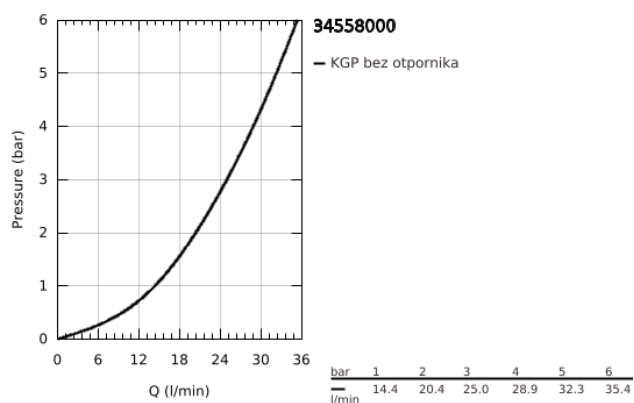

34 558 000 GROHTHERM 800 TERMOSTATSKA BATERIJA ZA TUŠ 1/2"

PRODUCT DESCRIPTION

- Colour: chrome
- zidna ugradnja
- GROHE LongLife premaz
- GROHE SafeStop na 38°C
- GROHE SafeStop Plus optional temperature limiter at 43°C included
- GROHE TurboStat kompaktni mešač sa voskiranim termoelementom
- integrisani zaustavni ventil za mešanu vodu
- ručica za kontrolu količine protoka s GROHE EcoButton (ekonomično dugme s podesivim ekonomičnim zaustavljanjem)
- keramička glava 1/2", 180°
- izlaz za tuš 1/2", dole
- filter za nečistoću
- ugrađeni nepovratni ventili
- zaštićeno protiv povrata vode
- S-spojevi
- metalna rozeta

34 558 000 GROHTHERM 800 TERMOSTATSKA BATERIJA ZA TUŠ 1/2"

SPARE PARTS, фебрыар 2014 – now

- 1: Ručica za kontrolu temperature (Spare part-nr. 47981000)
- 2: Prsten armature (Spare part-nr. 47743000)
- 3: Termostatski kompaktni mešač 1/2" (Spare part-nr. 47439000)
- 4: Ručica ventila (Spare part-nr. 47980000)
- 5: Keramička glava 1/2" (Spare part-nr. 45346000)
- 5.1: O-prsten $\varnothing 18,2 \times \varnothing 1,7$ (Spare part-nr. 0392400M)
- 6: Nepovratni ventil (Spare part-nr. 08565000)
- 7: Nepovratni ventil (Spare part-nr. 47189000)
- 7.1: Filter za nečistoće (Spare part-nr. 0726400M)
- 7.2: Nepovratni ventil (Spare part-nr. 08565000)
- 7.3: O-prsten $\varnothing 17 \times \varnothing 2$ (Spare part-nr. 0305500M)
- 8: S-spojnicica (Spare part-nr. 12075000)
- 8.1: Dihtung (Spare part-nr. 0138600M)
- 8.2: Rozeta (Spare part-nr. 0221000M)
- 9: Produžetak 3/4", 20 mm (Spare part-nr. 0713000M)*
- 10: Gedor ključ (Spare part-nr. 19332000)*
- 11: Specijalni ključ (Spare part-nr. 19377000)*
- 12: Termostatski kompaktni mešač 1/2" (Spare part-nr. 47175000)*