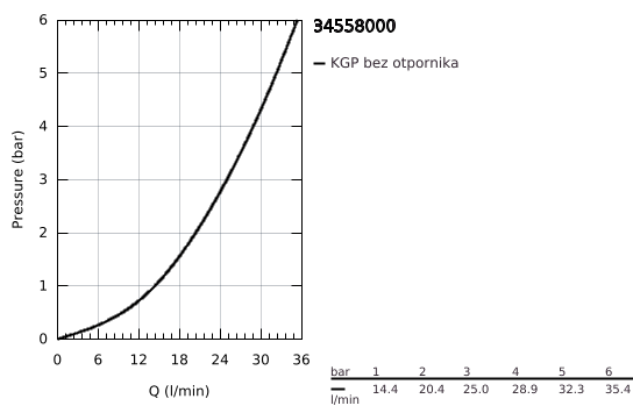

34 558 000 GROHTHERM 800 TERMOSTATSKA BATERIJA ZA TUŠ 1/2"

PRODUCT DESCRIPTION

- Colour: chrome
- zidna ugradnja
- GROHE LongLife premaz
- GROHE SafeStop na 38°C
- GROHE SafeStop Plus optional temperature limiter at 43°C included
- GROHE TurboStat kompaktni mešač sa voskiranim termoelementom
- integrisani zaustavni ventil za mešanu vodu
- volume handle
- FlowControl Button - One-button switch to full water flow
- individualno podesivo zaustavno dugme
- keramička glava 1/2", 180°
- izlaz za tuš 1/2", dole
- filter za nečistoću
- ugrađeni nepovratni ventili
- zaštićeno protiv povrata vode
- S-spojevi
- metalna rozeta

34 558 000 GROHTHERM 800 TERMOSTATSKA BATERIJA ZA TUŠ 1/2"

SPARE PARTS, фeбpуap 2014 – now

- 1: Ručica za kontrolu temperature (Spare part-nr. 47981000)
- 2: Prsten armature (Spare part-nr. 47743000)
- 3: Termostatski kompaktni mešač 1/2" (Spare part-nr. 47439000)
- 4: Ručica ventila (Spare part-nr. 47980000)
- 5: Keramička glava 1/2" (Spare part-nr. 45346000)
- 5.1: O-prsten $\varnothing 18,2 \times \varnothing 1,7$ (Spare part-nr. 0392400M)
- 6: Nepovratni ventil (Spare part-nr. 08565000)
- 7: Nepovratni ventil (Spare part-nr. 47189000)
- 7.1: Filter za nečistoće (Spare part-nr. 0726400M)
- 7.2: Nepovratni ventil (Spare part-nr. 08565000)
- 7.3: O-prsten $\varnothing 17 \times \varnothing 2$ (Spare part-nr. 0305500M)
- 8: S-spojnica (Spare part-nr. 12075000)
- 8.1: Dihtung (Spare part-nr. 0138600M)
- 8.2: Rozeta (Spare part-nr. 0221000M)
- 9: Produžetak 3/4", 20 mm (Spare part-nr. 0713000M)*
- 10: Gedor ključ (Spare part-nr. 19332000)*
- 11: Specijalni ključ (Spare part-nr. 19377000)*
- 12: Termostatski kompaktni mešač 1/2" (Spare part-nr. 47175000)*