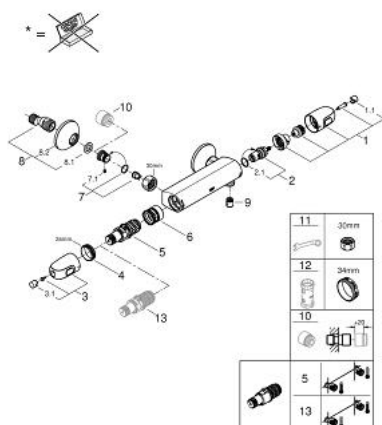

34 550 000 GROHTHERM 1000 TERMOSTATSKA BATERIJA ZA TUŠ 1/2"

PRODUCT DESCRIPTION

- Colour: chrome
- zidna ugradnja
- GROHE CoolTouch sigurnosno kućište
- GROHE LongLife premaz
- GROHE MetalGrip ergonomska metalna ručica
- GROHE SafeStop na 38°C
- GROHE SafeStop Plus optional temperature limiter at 43°C included
- GROHE TurboStat kompaktni mešač sa voskiranim termoelementom
- integrisani zaustavni ventil za mešanu vodu
- ručica za kontrolu količine protoka s GROHE EcoButton (ekonomično dugme s podesivim ekonomičnim zaustavljanjem)
- keramička glava 1/2", 180°
- izlaz za tuš 1/2", dole
- ugrađeni nepovratni ventili
- filter za nečistoću
- zaštićeno protiv povrata vode
- GROHE FastFixation S-spojnice
- metalna rozeta

34 550 000 GROHTHERM 1000 TERMOSTATSKA BATERIJA ZA TUŠ 1/2"

SPARE PARTS, фeбpуap 2014 – now

- 1: Ručica ventila (Spare part-nr. 47972000)
 - 1.1: Pokrovna kapica (Spare part-nr. 4797400M)
 - 2: Keramička glava 1/2" (Spare part-nr. 45346000)
 - 2.1: O-prsten Ø18,2 x Ø1,7 (Spare part-nr. 0392400M)
 - 3: Ručica za kontrolu temperature (Spare part-nr. 47973000)
 - 3.1: Pokrovna kapica (Spare part-nr. 4797400M)
 - 4: Prsten armature (Spare part-nr. 47743000)
 - 5: Termostatski kompaktni mešač 1/2" (Spare part-nr. 47439000)
 - 6: Race (Spare part-nr. 47975000)
 - 7: Nepovratni ventili (Spare part-nr. 47979000)
 - 7.1: Nepovratni ventil (Spare part-nr. 0654400M)
 - 7.2: Set za učvršćivanje (Spare part-nr. 48003000)
 - 8: S-spojnica (Spare part-nr. 12075000)
 - 8.1: Dihtung (Spare part-nr. 0138600M)
 - 8.2: Rozeta (Spare part-nr. 0221000M)
 - 9: Nepovratni ventil (Spare part-nr. 08565000)
 - 10: Produžetak 3/4", 20 mm (Spare part-nr. 0713000M)*
 - 11: Specijalni ključ (Spare part-nr. 19377000)*
 - 12: Gedor ključ (Spare part-nr. 19332000)*
 - 13: Termostatski kompaktni mešač 1/2" (Spare part-nr. 47175000)*
- * Optional accessories