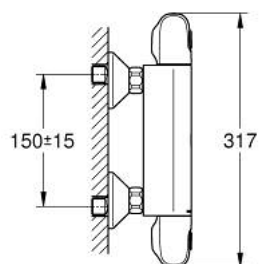

34 550 000 GROHTHERM 1000 TERMOSTATSKA BATERIJA ZA TUŠ 1/2"

PRODUCT DESCRIPTION

- Colour: chrome
- zidna ugradnja
- GROHE CoolTouch sigurnosno kućište
- GROHE LongLife premaz
- GROHE MetalGrip ergonomska metalna ručica
- GROHE SafeStop na 38°C
- GROHE SafeStop Plus optional temperature limiter at 43°C included
- GROHE TurboStat kompaktni mešač sa voskiranim termoelementom
- integrisani zaustavni ventil za mešanu vodu
- ručica za kontrolu količine protoka s GROHE EcoButton (ekonomično dugme s podesivim ekonomičnim zaustavljanjem)
- keramička glava 1/2", 180°
- izlaz za tuš 1/2", dole
- ugrađeni nepovratni ventili
- filter za nečistoću
- zaštićeno protiv povrata vode
- GROHE FastFixation S-spojnice
- metalna rozeta

34 550 000 GROHTHERM 1000 TERMOSTATSKA BATERIJA ZA TUŠ 1/2"

SPARE PARTS, фeбpуap 2014 – now

- 1: Ručica ventila (Spare part-nr. 47972000)
 - 1.1: Pokrovna kapica (Spare part-nr. 4797400M)
 - 2: Keramička glava 1/2" (Spare part-nr. 45346000)
 - 2.1: O-prsten Ø18,2 x Ø1,7 (Spare part-nr. 0392400M)
 - 3: Ručica za kontrolu temperature (Spare part-nr. 47973000)
 - 3.1: Pokrovna kapica (Spare part-nr. 4797400M)
 - 4: Prsten armature (Spare part-nr. 47743000)
 - 5: Termostatski kompaktni mešač 1/2" (Spare part-nr. 47439000)
 - 6: Race (Spare part-nr. 47975000)
 - 7: Nepovratni ventili (Spare part-nr. 47979000)
 - 7.1: Nepovratni ventil (Spare part-nr. 0654400M)
 - 7.2: Set za učvršćivanje (Spare part-nr. 48003000)
 - 8: S-spojnica (Spare part-nr. 12075000)
 - 8.1: Dihtung (Spare part-nr. 0138600M)
 - 8.2: Rozeta (Spare part-nr. 0221000M)
 - 9: Nepovratni ventil (Spare part-nr. 08565000)
 - 10: Produžetak 3/4", 20 mm (Spare part-nr. 0713000M)*
 - 11: Specijalni ključ (Spare part-nr. 19377000)*
 - 12: Gedor ključ (Spare part-nr. 19332000)*
 - 13: Termostatski kompaktni mešač 1/2" (Spare part-nr. 47175000)*
- * Optional accessories