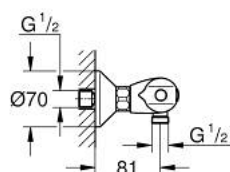

34 550 000 GROHTHERM 1000 TERMOSTATSKA BATERIJA ZA TUŠ 1/2"

PRODUCT DESCRIPTION

- Colour: chrome
- zidna ugradnja
- GROHE CoolTouch sigurnosno kućište
- GROHE LongLife premaz
- GROHE MetalGrip ergonomska metalna ručica
- GROHE SafeStop na 38°C
- GROHE SafeStop Plus optional temperature limiter at 43°C included
- GROHE TurboStat kompaktni mešač sa voskiranim termoelementom
- integrisani zaustavni ventil za mešanu vodu
- ručica za kontrolu količine protoka s GROHE EcoButton (ekonomično dugme s podesivim ekonomičnim zaustavljanjem)
- keramička glava 1/2", 180°
- izlaz za tuš 1/2", dole
- ugrađeni nepovratni ventili
- filter za nečistoću
- zaštićeno protiv povrata vode
- GROHE FastFixation S-spojnice
- metalna rozeta

34 550 000 GROHTHERM 1000 TERMOSTATSKA BATERIJA ZA TUŠ 1/2"

SPARE PARTS, фeбpуap 2014 – now

- 1: Ručica ventila (Spare part-nr. 47972000)
 - 1.1: Pokrovna kapica (Spare part-nr. 4797400M)
 - 2: Keramička glava 1/2" (Spare part-nr. 45346000)
 - 2.1: O-prsten Ø18,2 x Ø1,7 (Spare part-nr. 0392400M)
 - 3: Ručica za kontrolu temperature (Spare part-nr. 47973000)
 - 3.1: Pokrovna kapica (Spare part-nr. 4797400M)
 - 4: Prsten armature (Spare part-nr. 47743000)
 - 5: Termostatski kompaktni mešač 1/2" (Spare part-nr. 47439000)
 - 6: Race (Spare part-nr. 47975000)
 - 7: Nepovratni ventili (Spare part-nr. 47979000)
 - 7.1: Nepovratni ventil (Spare part-nr. 0654400M)
 - 7.2: Set za učvršćivanje (Spare part-nr. 48003000)
 - 8: S-spojnica (Spare part-nr. 12075000)
 - 8.1: Dihtung (Spare part-nr. 0138600M)
 - 8.2: Rozeta (Spare part-nr. 0221000M)
 - 9: Nepovratni ventil (Spare part-nr. 08565000)
 - 10: Produžetak 3/4", 20 mm (Spare part-nr. 0713000M)*
 - 11: Specijalni ključ (Spare part-nr. 19377000)*
 - 12: Gedor ključ (Spare part-nr. 19332000)*
 - 13: Termostatski kompaktni mešač 1/2" (Spare part-nr. 47175000)*
- * Optional accessories