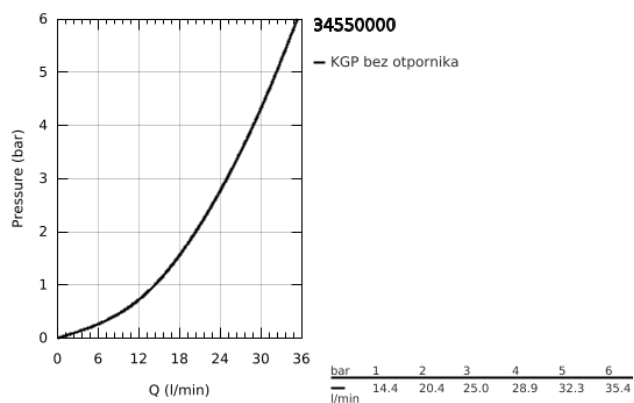

34 550 000 GROHTHERM 1000 TERMOSTATSKA BATERIJA ZA TUŠ 1/2"

PRODUCT DESCRIPTION

- Colour: chrome
- zidna ugradnja
- GROHE CoolTouch sigurnosno kućište
- GROHE LongLife premaz
- GROHE MetalGrip ergonomska metalna ručica
- GROHE SafeStop na 38°C
- GROHE SafeStop Plus optional temperature limiter at 43°C included
- GROHE TurboStat kompaktni mešač sa voskiranim termoelementom
- integrisani zaustavni ventil za mešanu vodu
- ručica za kontrolu količine protoka s GROHE EcoButton (ekonomično dugme s podesivim ekonomičnim zaustavljanjem)
- keramička glava 1/2", 180°
- izlaz za tuš 1/2", dole
- ugrađeni nepovratni ventili
- filter za nečistoću
- zaštićeno protiv povrata vode
- GROHE FastFixation S-spojnice
- metalna rozeta

34 550 000 GROHTHERM 1000 TERMOSTATSKA BATERIJA ZA TUŠ 1/2"

SPARE PARTS, фeбpуap 2014 – now

- 1: Ručica ventila (Spare part-nr. 47972000)
 - 1.1: Pokrovna kapica (Spare part-nr. 4797400M)
 - 2: Keramička glava 1/2" (Spare part-nr. 45346000)
 - 2.1: O-prsten Ø18,2 x Ø1,7 (Spare part-nr. 0392400M)
 - 3: Ručica za kontrolu temperature (Spare part-nr. 47973000)
 - 3.1: Pokrovna kapica (Spare part-nr. 4797400M)
 - 4: Prsten armature (Spare part-nr. 47743000)
 - 5: Termostatski kompaktni mešač 1/2" (Spare part-nr. 47439000)
 - 6: Race (Spare part-nr. 47975000)
 - 7: Nepovratni ventili (Spare part-nr. 47979000)
 - 7.1: Nepovratni ventil (Spare part-nr. 0654400M)
 - 7.2: Set za učvršćivanje (Spare part-nr. 48003000)
 - 8: S-spojnica (Spare part-nr. 12075000)
 - 8.1: Dihtung (Spare part-nr. 0138600M)
 - 8.2: Rozeta (Spare part-nr. 0221000M)
 - 9: Nepovratni ventil (Spare part-nr. 08565000)
 - 10: Produžetak 3/4", 20 mm (Spare part-nr. 0713000M)*
 - 11: Specijalni ključ (Spare part-nr. 19377000)*
 - 12: Gedor ključ (Spare part-nr. 19332000)*
 - 13: Termostatski kompaktni mešač 1/2" (Spare part-nr. 47175000)*
- * Optional accessories