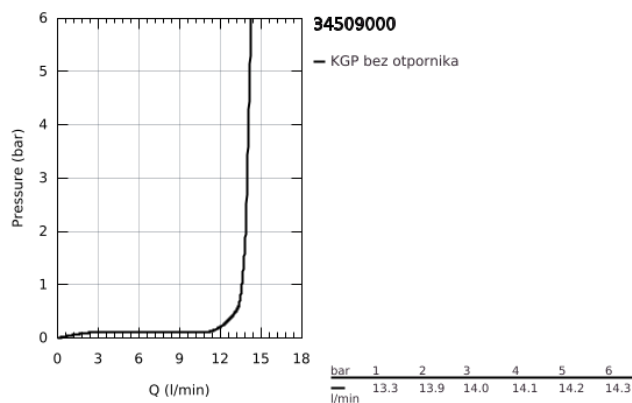

34 509 000 GROHTHERM CUBE TERMOSTATSKA BATERIJA ZA TUŠ 1/2"

PRODUCT DESCRIPTION

- Colour: chrome
- zidna ugradnja
- GROHE LongLife premaz
- GROHE SafeStop na 38°C
- GROHE SafeStop Plus integrisani limitator temperature na 50°C maksimalno
- GROHE TurboStat C3 kompaktni mešačs termoelementom premazanim voskom
- integrisani zaustavni ventil za mešanu vodu
- ručica za kontrolu količine protoka s FlowControl Button (dugme s podesivim zaustavljanjem)
- izlaz za tuš 1/2", dole
- keramička glava Carbodur 1/2", 180°
- ugrađeni nepovratni ventili
- filter za nečistoću
- zaštićeno protiv povrata vode
- sakrivene S-jedinice
- integrisani limitator protoka 14 l/min na izlazu tuša
- GROHE EcoJoy tehnologija za manju potrošnju vode i savršen protok