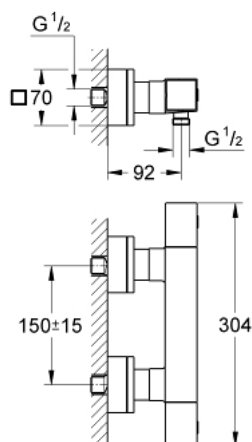

34 509 000 GROHTHERM CUBE TERMOSTATSKA BATERIJA ZA TUŠ 1/2"

PRODUCT DESCRIPTION

- Colour: chrome
- zidna ugradnja
- GROHE LongLife premaz
- GROHE SafeStop na 38°C
- GROHE SafeStop Plus integrisani limitator temperature na 50°C maksimalno
- GROHE TurboStat C3 kompaktni mešačs termoelementom premazanim voskom
- integrisani zaustavni ventil za mešanu vodu
- ručica za kontrolu količine protoka s FlowControl Button (dugme s podesivim zaustavljanjem)
- izlaz za tuš 1/2", dole
- keramička glava Carbodur 1/2", 180°
- ugrađeni nepovratni ventili
- filter za nečistoću
- zaštićeno protiv povrata vode
- sakrivene S-jedinice
- integrisani limitator protoka 14 l/min na izlazu tuša
- GROHE EcoJoy tehnologija za manju potrošnju vode i savršen protok