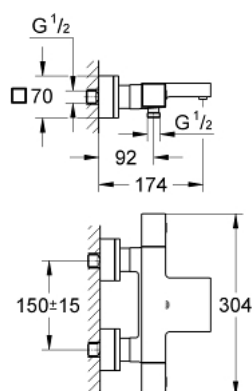

## 34 508 000 GROHTHERM CUBE TERMOSTATSKA BATERIJA ZA KADU 1/2"

### PRODUCT DESCRIPTION

- Colour: chrome
- zidna ugradnja
- GROHE LongLife premaz
- GROHE SafeStop na 38°C
- GROHE SafeStop Plus integrisani limitator temperature na 50°C maksimalno
- GROHE TurboStat C3 kompaktni mešačs termoelementom premazanim voskom
- integrisani zaustavni ventil za mešanu vodu
- GROHE AquaDimmer sa višestrukum funkcijom:
  - FlowControl Button, one-button switch for full water flow to the shower
  - - regulacija protoka vode
  - - prebacivač: kada/tuš
  - izlaz za tuš 1/2", dole
- 1 vrsta mlaza: GROHE XL Waterfall
- regulator protoka
- ugrađeni nepovratni ventili
- filter za nečistoću
- zaštićeno protiv povrata vode
- sakrivene S-jedinice
- GROHE EcoJoy tehnologija za manju potrošnju vode i savršen protok