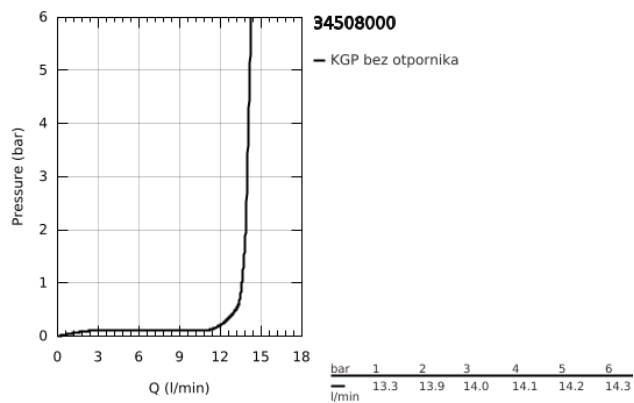

## 34 508 000 GROHTHERM CUBE TERMOSTATSKA BATERIJA ZA KADU 1/2"

### PRODUCT DESCRIPTION

- Colour: chrome
- zidna ugradnja
- GROHE LongLife premaz
- GROHE SafeStop na 38°C
- GROHE SafeStop Plus integrisani limitator temperature na 50°C maksimalno
- GROHE TurboStat C3 kompaktni mešačs termoelementom premazanim voskom
- integrisani zaustavni ventil za mešanu vodu
- GROHE AquaDimmer sa višestrukum funkcijom:
  - FlowControl Button, one-button switch for full water flow to the shower
  - - regulacija protoka vode
  - - prebacivač: kada/tuš
  - izlaz za tuš 1/2", dole
- 1 vrsta mlaza: GROHE XL Waterfall
- regulator protoka
- ugrađeni nepovratni ventili
- filter za nečistoću
- zaštićeno protiv povrata vode
- sakrivene S-jedinice
- GROHE EcoJoy tehnologija za manju potrošnju vode i savršen protok