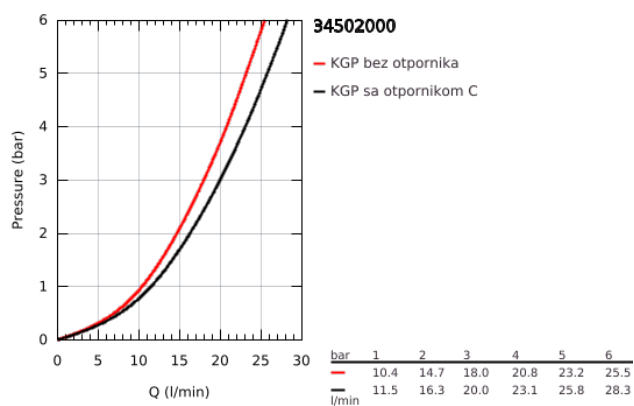

34 502 000 GROHTHERM CUBE TERMOSTATSKA BATERIJA ZA KADU 1/2"

PRODUCT DESCRIPTION

- Colour: chrome
- zidna ugradnja
- GROHE LongLife premaz
- GROHE SafeStop na 38°C
- GROHE SafeStop Plus optional temperature limiter at 43°C included
- GROHE TurboStat kompaktni mešač sa voskiranim termoelementom
- integrisani zaustavni ventil za mešanu vodu
- GROHE AquaDimmer sa višestrukom funkcijom:
 - - regulacija protoka vode
 - - prebacivač: kada/tuš
- izlaz za tuš 1/2", dole
- 1 vrsta mlaza: GROHE XL Waterfall
- regulator protoka
- ugrađeni nepovratni ventili
- filter za nečistoću
- zaštićeno protiv povrata vode
- sakrivene S-jedinice
- GROHE EasyReach polica za kozmetiku (18 700 000)
- može se skinuti radi lakšeg čišćenja
- da Vinci satin white finish
- GROHE EcoJoy tehnologija za manju potrošnju vode i savršen protok

34 502 000 GROHTHERM CUBE TERMOSTATSKA BATERIJA ZA KADU 1/2"

SPARE PARTS, јануар 2013 – now

- 1: Ručica ventila (Spare part-nr. 47960000)
- 1.1: Pokrovna kapica (Spare part-nr. 4795900M)
- 2: Sigurnosni prsten (Spare part-nr. 47922000)
- 3: Aquadimmer (Spare part-nr. 47364000)
- 4: Protok vode (Spare part-nr. 47887000)
- 5: Ručica za kontrolu temperature (Spare part-nr. 47958000)
- 5.1: Pokrovna kapica (Spare part-nr. 4795900M)
- 6: Prsten armature (Spare part-nr. 47743000)
- 7: Termostatski kompaktni mešač 1/2" (Spare part-nr. 47439000)
- 8: Nepovratni ventil (Spare part-nr. 47189000)
- 8.1: Filter za nečistoće (Spare part-nr. 0726400M)
- 8.2: Nepovratni ventil (Spare part-nr. 08565000)
- 8.3: O-prsten $\varnothing 17 \times \varnothing 2$ (Spare part-nr. 0305500M)
- 9: S-spojnica (Spare part-nr. 47824000)
- 10: Protok vode (Spare part-nr. 47924000)
- 11: GROHE EasyReach polica za kozmetiku (Spare part-nr. 18700000)
- 12: Produžni set, 30 mm (Spare part-nr. 46238000)*
- 13: Gedor ključ (Spare part-nr. 19332000)*
- 14: GROHE TurboStat cartridge 1/2" (Spare part-nr. 47175000)*
- 15: Specijalni ključ (Spare part-nr. 19377000)*