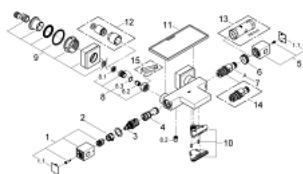

34 502 000 GROHTHERM CUBE TERMOSTATSKA BATERIJA ZA KADU 1/2"

PRODUCT DESCRIPTION

- Colour: chrome
- zidna ugradnja
- GROHE LongLife premaz
- GROHE SafeStop na 38°C
- GROHE SafeStop Plus optional temperature limiter at 43°C included
- GROHE TurboStat kompaktni mešač sa voskiranim termoelementom
- integrisani zaustavni ventil za mešanu vodu
- GROHE AquaDimmer sa višestrukom funkcijom:
 - - regulacija protoka vode
 - - prebacivač: kada/tuš
- izlaz za tuš 1/2", dole
- 1 vrsta mlaza: GROHE XL Waterfall
- regulator protoka
- ugrađeni nepovratni ventili
- filter za nečistoću
- zaštićeno protiv povrata vode
- sakrivene S-jedinice
- GROHE EasyReach polica za kozmetiku (18 700 000)
- može se skinuti radi lakšeg čišćenja
- da Vinci satin white finish
- GROHE EcoJoy tehnologija za manju potrošnju vode i savršen protok

34 502 000 GROHTHERM CUBE TERMOSTATSKA BATERIJA ZA KADU 1/2"

SPARE PARTS, јануар 2013 – now

- 1: Ručica ventila (Spare part-nr. 47960000)
- 1.1: Pokrovna kapica (Spare part-nr. 4795900M)
- 2: Sigurnosni prsten (Spare part-nr. 47922000)
- 3: Aquadimmer (Spare part-nr. 47364000)
- 4: Protok vode (Spare part-nr. 47887000)
- 5: Ručica za kontrolu temperature (Spare part-nr. 47958000)
- 5.1: Pokrovna kapica (Spare part-nr. 4795900M)
- 6: Prsten armature (Spare part-nr. 47743000)
- 7: Termostatski kompaktni mešač 1/2" (Spare part-nr. 47439000)
- 8: Nepovratni ventil (Spare part-nr. 47189000)
- 8.1: Filter za nečistoće (Spare part-nr. 0726400M)
- 8.2: Nepovratni ventil (Spare part-nr. 08565000)
- 8.3: O-prsten $\varnothing 17 \times \varnothing 2$ (Spare part-nr. 0305500M)
- 9: S-spojnica (Spare part-nr. 47824000)
- 10: Protok vode (Spare part-nr. 47924000)
- 11: GROHE EasyReach polica za kozmetiku (Spare part-nr. 18700000)
- 12: Produžni set, 30 mm (Spare part-nr. 46238000)*
- 13: Gedor ključ (Spare part-nr. 19332000)*
- 14: GROHE TurboStat cartridge 1/2" (Spare part-nr. 47175000)*
- 15: Specijalni ključ (Spare part-nr. 19377000)*