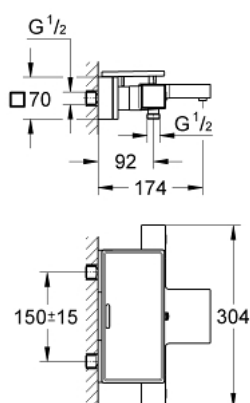

34 502 000 GROHTHERM CUBE TERMOSTATSKA BATERIJA ZA KADU 1/2"

PRODUCT DESCRIPTION

- Colour: chrome
- zidna ugradnja
- GROHE LongLife premaz
- GROHE SafeStop na 38°C
- GROHE SafeStop Plus optional temperature limiter at 43°C included
- GROHE TurboStat kompaktni mešač sa voskiranim termoelementom
- integrisani zaustavni ventil za mešanu vodu
- GROHE AquaDimmer sa višestrukom funkcijom:
 - - regulacija protoka vode
 - - prebacivač: kada/tuš
- izlaz za tuš 1/2", dole
- 1 vrsta mlaza: GROHE XL Waterfall
- regulator protoka
- ugrađeni nepovratni ventili
- filter za nečistoću
- zaštićeno protiv povrata vode
- sakrivene S-jedinice
- GROHE EasyReach polica za kozmetiku (18 700 000)
- može se skinuti radi lakšeg čišćenja
- da Vinci satin white finish
- GROHE EcoJoy tehnologija za manju potrošnju vode i savršen protok

34 502 000 GROHTHERM CUBE TERMOSTATSKA BATERIJA ZA KADU 1/2"

SPARE PARTS, јануар 2013 – now

- 1: Ručica ventila (Spare part-nr. 47960000)
- 1.1: Pokrovna kapica (Spare part-nr. 4795900M)
- 2: Sigurnosni prsten (Spare part-nr. 47922000)
- 3: Aquadimmer (Spare part-nr. 47364000)
- 4: Protok vode (Spare part-nr. 47887000)
- 5: Ručica za kontrolu temperature (Spare part-nr. 47958000)
- 5.1: Pokrovna kapica (Spare part-nr. 4795900M)
- 6: Prsten armature (Spare part-nr. 47743000)
- 7: Termostatski kompaktni mešač 1/2" (Spare part-nr. 47439000)
- 8: Nepovratni ventil (Spare part-nr. 47189000)
- 8.1: Filter za nečistoće (Spare part-nr. 0726400M)
- 8.2: Nepovratni ventil (Spare part-nr. 08565000)
- 8.3: O-prsten $\varnothing 17 \times \varnothing 2$ (Spare part-nr. 0305500M)
- 9: S-spojnica (Spare part-nr. 47824000)
- 10: Protok vode (Spare part-nr. 47924000)
- 11: GROHE EasyReach polica za kozmetiku (Spare part-nr. 18700000)
- 12: Produžni set, 30 mm (Spare part-nr. 46238000)*
- 13: Gedor ključ (Spare part-nr. 19332000)*
- 14: GROHE TurboStat cartridge 1/2" (Spare part-nr. 47175000)*
- 15: Specijalni ključ (Spare part-nr. 19377000)*