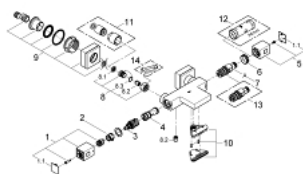

34 497 000 GROHTHERM CUBE TERMOSTATSKA BATERIJA ZA KADU 1/2"

PRODUCT DESCRIPTION

- Colour: chrome
- zidna ugradnja
- GROHE LongLife premaz
- GROHE SafeStop na 38°C
- GROHE SafeStop Plus optional temperature limiter at 43°C included
- GROHE TurboStat kompaktni mešač sa voskiranim termoelementom
- integrisani zaustavni ventil za mešanu vodu
- GROHE AquaDimmer sa višestrukom funkcijom:
 - - regulacija protoka vode
 - - prebacivač: kada/tuš
- izlaz za tuš 1/2", dole
- 1 vrsta mlaza: GROHE XL Waterfall
- regulator protoka
- ugrađeni nepovratni ventili
- filter za nečistoću
- zaštićeno protiv povrata vode
- sakrivene S-jedinice

34 497 000 GROHTHERM CUBE TERMOSTATSKA BATERIJA ZA KADU 1/2"

SPARE PARTS, јануар 2013 – now

- 1: Ručica ventila (Spare part-nr. 47960000)
- 1.1: Pokrovna kapica (Spare part-nr. 4795900M)
- 2: Sigurnosni prsten (Spare part-nr. 47922000)
- 3: Aquadimmer (Spare part-nr. 47364000)
- 4: Protok vode (Spare part-nr. 47887000)
- 5: Ručica za kontrolu temperature (Spare part-nr. 47958000)
- 5.1: Pokrovna kapica (Spare part-nr. 4795900M)
- 6: Prsten armature (Spare part-nr. 47743000)
- 7: Termostatski kompaktni mešač 1/2" (Spare part-nr. 47439000)
- 8: Nepovratni ventil (Spare part-nr. 47189000)
- 8.1: Filter za nečistoće (Spare part-nr. 0726400M)
- 8.2: Nepovratni ventil (Spare part-nr. 08565000)
- 8.3: O-prsten $\varnothing 17 \times \varnothing 2$ (Spare part-nr. 0305500M)
- 9: S-spojnica (Spare part-nr. 47824000)
- 10: Protok vode (Spare part-nr. 47924000)
- 11: Produžni set, 30 mm (Spare part-nr. 46238000)*
- 12: Gedor ključ (Spare part-nr. 19332000)*
- 13: GROHE TurboStat cartridge 1/2" (Spare part-nr. 47175000)*
- 14: Specijalni ključ (Spare part-nr. 19377000)*