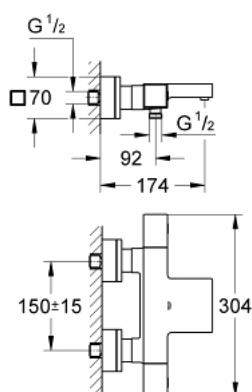

34 497 000 GROHTHERM CUBE TERMOSTATSKA BATERIJA ZA KADU 1/2"

PRODUCT DESCRIPTION

- Colour: chrome
- zidna ugradnja
- GROHE LongLife premaz
- GROHE SafeStop na 38°C
- GROHE SafeStop Plus optional temperature limiter at 43°C included
- GROHE TurboStat kompaktni mešač sa voskiranim termoelementom
- integrisani zaustavni ventil za mešanu vodu
- GROHE AquaDimmer sa višestrukom funkcijom:
 - - regulacija protoka vode
 - - prebacivač: kada/tuš
- izlaz za tuš 1/2", dole
- 1 vrsta mlaza: GROHE XL Waterfall
- regulator protoka
- ugrađeni nepovratni ventili
- filter za nečistoću
- zaštićeno protiv povrata vode
- sakrivene S-jedinice

34 497 000 GROHTHERM CUBE TERMOSTATSKA BATERIJA ZA KADU 1/2"

SPARE PARTS, јануар 2013 – now

- 1: Ručica ventila (Spare part-nr. 47960000)
- 1.1: Pokrovna kapica (Spare part-nr. 4795900M)
- 2: Sigurnosni prsten (Spare part-nr. 47922000)
- 3: Aquadimmer (Spare part-nr. 47364000)
- 4: Protok vode (Spare part-nr. 47887000)
- 5: Ručica za kontrolu temperature (Spare part-nr. 47958000)
- 5.1: Pokrovna kapica (Spare part-nr. 4795900M)
- 6: Prsten armature (Spare part-nr. 47743000)
- 7: Termostatski kompaktni mešač 1/2" (Spare part-nr. 47439000)
- 8: Nepovratni ventil (Spare part-nr. 47189000)
- 8.1: Filter za nečistoće (Spare part-nr. 0726400M)
- 8.2: Nepovratni ventil (Spare part-nr. 08565000)
- 8.3: O-prsten $\varnothing 17 \times \varnothing 2$ (Spare part-nr. 0305500M)
- 9: S-spojnica (Spare part-nr. 47824000)
- 10: Protok vode (Spare part-nr. 47924000)
- 11: Produžni set, 30 mm (Spare part-nr. 46238000)*
- 12: Gedor ključ (Spare part-nr. 19332000)*
- 13: GROHE TurboStat cartridge 1/2" (Spare part-nr. 47175000)*
- 14: Specijalni ključ (Spare part-nr. 19377000)*