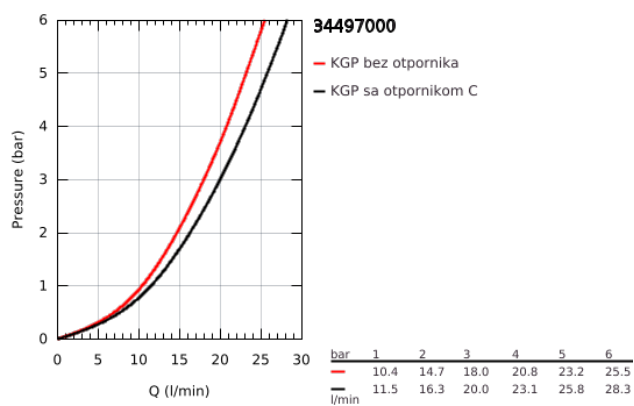

34 497 000 GROHTHERM CUBE TERMOSTATSKA BATERIJA ZA KADU 1/2"

PRODUCT DESCRIPTION

- Colour: chrome
- zidna ugradnja
- GROHE LongLife premaz
- GROHE SafeStop na 38°C
- GROHE SafeStop Plus optional temperature limiter at 43°C included
- GROHE TurboStat kompaktni mešač sa voskiranim termoelementom
- integrisani zaustavni ventil za mešanu vodu
- GROHE AquaDimmer sa višestrukom funkcijom:
 - - regulacija protoka vode
 - - prebacivač: kada/tuš
- izlaz za tuš 1/2", dole
- 1 vrsta mlaza: GROHE XL Waterfall
- regulator protoka
- ugrađeni nepovratni ventili
- filter za nečistoću
- zaštićeno protiv povrata vode
- sakrivene S-jedinice

34 497 000 GROHTHERM CUBE TERMOSTATSKA BATERIJA ZA KADU 1/2"

SPARE PARTS, јануар 2013 – now

- 1: Ručica ventila (Spare part-nr. 47960000)
- 1.1: Pokrovna kapica (Spare part-nr. 4795900M)
- 2: Sigurnosni prsten (Spare part-nr. 47922000)
- 3: Aquadimmer (Spare part-nr. 47364000)
- 4: Protok vode (Spare part-nr. 47887000)
- 5: Ručica za kontrolu temperature (Spare part-nr. 47958000)
- 5.1: Pokrovna kapica (Spare part-nr. 4795900M)
- 6: Prsten armature (Spare part-nr. 47743000)
- 7: Termostatski kompaktni mešač 1/2" (Spare part-nr. 47439000)
- 8: Nepovratni ventil (Spare part-nr. 47189000)
- 8.1: Filter za nečistoće (Spare part-nr. 0726400M)
- 8.2: Nepovratni ventil (Spare part-nr. 08565000)
- 8.3: O-prsten $\varnothing 17 \times \varnothing 2$ (Spare part-nr. 0305500M)
- 9: S-spojnica (Spare part-nr. 47824000)
- 10: Protok vode (Spare part-nr. 47924000)
- 11: Produžni set, 30 mm (Spare part-nr. 46238000)*
- 12: Gedor ključ (Spare part-nr. 19332000)*
- 13: GROHE TurboStat cartridge 1/2" (Spare part-nr. 47175000)*
- 14: Specijalni ključ (Spare part-nr. 19377000)*