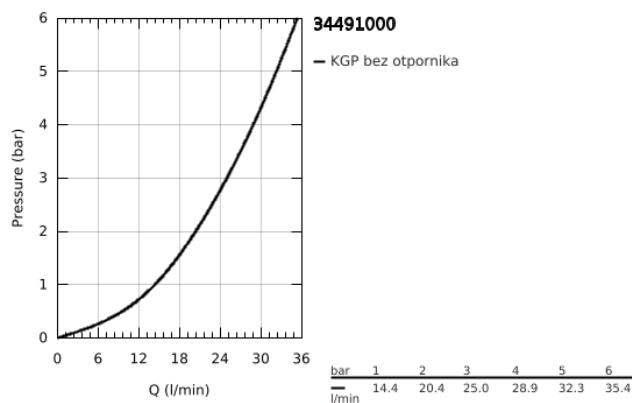

34 491 000 GROHTHERM CUBE TERMOSTATSKA BATERIJA ZA TUŠ 1/2"

PRODUCT DESCRIPTION

- Colour: chrome
- zidna ugradnja
- GROHE LongLife premaz
- GROHE SafeStop na 38°C
- GROHE SafeStop Plus optional temperature limiter at 43°C included
- GROHE TurboStat kompaktni mešač sa voskiranim termoelementom
- integrisani zaustavni ventil za mešanu vodu
- ručica za kontrolu količine protoka s FlowControl Button (dugme s podesivim zaustavljanjem)
- keramička glava Carbodur 1/2", 180°
- izlaz za tuš 1/2", dole
- ugrađeni nepovratni ventili
- filter za nečistoću
- zaštićeno protiv povrata vode
- sakrivene S-jedinice
- GROHE EasyReach polica za kozmetiku (18 700 000)
- može se skinuti radi lakšeg čišćenja
- da Vinci satin white finish
- GROHE EcoJoy tehnologija za manju potrošnju vode i savršen protok

34 491 000 GROHTHERM CUBE TERMOSTATSKA BATERIJA ZA TUŠ 1/2"

SPARE PARTS, јануар 2013 – now

- 1: Ručica ventila (Spare part-nr. 47964000)
- 1.1: Pokrovna kapica (Spare part-nr. 4795900M)
- 2: Keramička glava 1/2" (Spare part-nr. 45346000)
- 2.1: O-prsten Ø18,2 x Ø1,7 (Spare part-nr. 0392400M)
- 3: Ručica za kontrolu temperature (Spare part-nr. 47958000)
- 3.1: Pokrovna kapica (Spare part-nr. 4795900M)
- 4: Prsten armature (Spare part-nr. 47743000)
- 5: Termostatski kompaktni mešač 1/2" (Spare part-nr. 47439000)
- 6: Nepovratni ventil (Spare part-nr. 47189000)
- 6.1: Filter za nečistoće (Spare part-nr. 0726400M)
- 6.2: Nepovratni ventil (Spare part-nr. 08565000)
- 6.3: O-prsten ø17 x ø2 (Spare part-nr. 0305500M)
- 7: S-spojnica (Spare part-nr. 47824000)
- 8: GROHE EasyReach polica za kozmetiku (Spare part-nr. 18700000)
- 9: Gedor ključ (Spare part-nr. 19332000)*
- 10: GROHE TurboStat cartridge 1/2" (Spare part-nr. 47175000)*