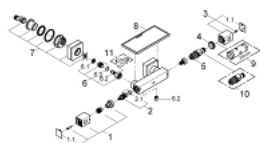

34 491 000 GROHTHERM CUBE TERMOSTATSKA BATERIJA ZA TUŠ 1/2"

PRODUCT DESCRIPTION

- Colour: chrome
- zidna ugradnja
- GROHE LongLife premaz
- GROHE SafeStop na 38°C
- GROHE SafeStop Plus optional temperature limiter at 43°C included
- GROHE TurboStat kompaktni mešač sa voskiranim termoelementom
- integrisani zaustavni ventil za mešanu vodu
- ručica za kontrolu količine protoka s FlowControl Button (dugme s podesivim zaustavljanjem)
- keramička glava Carbodur 1/2", 180°
- izlaz za tuš 1/2", dole
- ugrađeni nepovratni ventili
- filter za nečistoću
- zaštićeno protiv povrata vode
- sakrivene S-jedinice
- GROHE EasyReach polica za kozmetiku (18 700 000)
- može se skinuti radi lakšeg čišćenja
- da Vinci satin white finish
- GROHE EcoJoy tehnologija za manju potrošnju vode i savršen protok

34 491 000 GROHTHERM CUBE TERMOSTATSKA BATERIJA ZA TUŠ 1/2"

SPARE PARTS, јануар 2013 – now

- 1: Ručica ventila (Spare part-nr. 47964000)
- 1.1: Pokrovna kapica (Spare part-nr. 4795900M)
- 2: Keramička glava 1/2" (Spare part-nr. 45346000)
- 2.1: O-prsten Ø18,2 x Ø1,7 (Spare part-nr. 0392400M)
- 3: Ručica za kontrolu temperature (Spare part-nr. 47958000)
- 3.1: Pokrovna kapica (Spare part-nr. 4795900M)
- 4: Prsten armature (Spare part-nr. 47743000)
- 5: Termostatski kompaktni mešač 1/2" (Spare part-nr. 47439000)
- 6: Nepovratni ventil (Spare part-nr. 47189000)
- 6.1: Filter za nečistoće (Spare part-nr. 0726400M)
- 6.2: Nepovratni ventil (Spare part-nr. 08565000)
- 6.3: O-prsten ø17 x ø2 (Spare part-nr. 0305500M)
- 7: S-spojnica (Spare part-nr. 47824000)
- 8: GROHE EasyReach polica za kozmetiku (Spare part-nr. 18700000)
- 9: Gedor ključ (Spare part-nr. 19332000)*
- 10: GROHE TurboStat cartridge 1/2" (Spare part-nr. 47175000)*