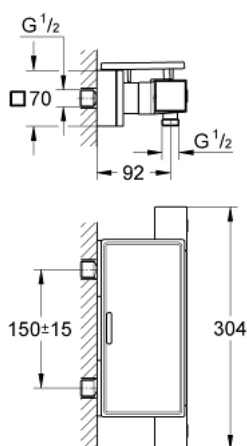

34 491 000 GROHTHERM CUBE TERMOSTATSKA BATERIJA ZA TUŠ 1/2"

PRODUCT DESCRIPTION

- Colour: chrome
- zidna ugradnja
- GROHE LongLife premaz
- GROHE SafeStop na 38°C
- GROHE SafeStop Plus optional temperature limiter at 43°C included
- GROHE TurboStat kompaktni mešač sa voskiranim termoelementom
- integrisani zaustavni ventil za mešanu vodu
- ručica za kontrolu količine protoka s FlowControl Button (dugme s podesivim zaustavljanjem)
- keramička glava Carbodur 1/2", 180°
- izlaz za tuš 1/2", dole
- ugrađeni nepovratni ventili
- filter za nečistoću
- zaštićeno protiv povrata vode
- sakrivene S-jedinice
- GROHE EasyReach polica za kozmetiku (18 700 000)
- može se skinuti radi lakšeg čišćenja
- da Vinci satin white finish
- GROHE EcoJoy tehnologija za manju potrošnju vode i savršen protok

34 491 000 GROHTHERM CUBE TERMOSTATSKA BATERIJA ZA TUŠ 1/2"

SPARE PARTS, јануар 2013 – now

- 1: Ručica ventila (Spare part-nr. 47964000)
- 1.1: Pokrovna kapica (Spare part-nr. 4795900M)
- 2: Keramička glava 1/2" (Spare part-nr. 45346000)
- 2.1: O-prsten Ø18,2 x Ø1,7 (Spare part-nr. 0392400M)
- 3: Ručica za kontrolu temperature (Spare part-nr. 47958000)
- 3.1: Pokrovna kapica (Spare part-nr. 4795900M)
- 4: Prsten armature (Spare part-nr. 47743000)
- 5: Termostatski kompaktni mešač 1/2" (Spare part-nr. 47439000)
- 6: Nepovratni ventil (Spare part-nr. 47189000)
- 6.1: Filter za nečistoće (Spare part-nr. 0726400M)
- 6.2: Nepovratni ventil (Spare part-nr. 08565000)
- 6.3: O-prsten ø17 x ø2 (Spare part-nr. 0305500M)
- 7: S-spojnica (Spare part-nr. 47824000)
- 8: GROHE EasyReach polica za kozmetiku (Spare part-nr. 18700000)
- 9: Gedor ključ (Spare part-nr. 19332000)*
- 10: GROHE TurboStat cartridge 1/2" (Spare part-nr. 47175000)*