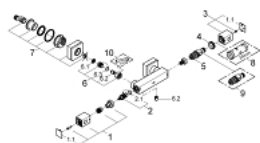

34 488 000 GROHTHERM CUBE TERMOSTATSKA BATERIJA ZA TUŠ 1/2"

SPARE PARTS, јануар 2013 – now

- 1: Ručica ventila (Spare part-nr. 47964000)
- 1.1: Pokrovna kapica (Spare part-nr. 4795900M)
- 2: Keramička glava 1/2" (Spare part-nr. 45346000)
- 2.1: O-prsten Ø18,2 x Ø1,7 (Spare part-nr. 0392400M)
- 3: Ručica za kontrolu temperature (Spare part-nr. 47958000)
- 3.1: Pokrovna kapica (Spare part-nr. 4795900M)
- 4: Prsten armature (Spare part-nr. 47743000)
- 5: Termostatski kompaktni mešač 1/2" (Spare part-nr. 47439000)
- 6: Nepovratni ventil (Spare part-nr. 47189000)
- 6.1: Filter za nečistoće (Spare part-nr. 0726400M)
- 6.2: Nepovratni ventil (Spare part-nr. 08565000)
- 6.3: O-prsten ø17 x ø2 (Spare part-nr. 0305500M)
- 7: S-spojnica (Spare part-nr. 47824000)
- 8: Gedor ključ (Spare part-nr. 19332000)*
- 9: GROHE TurboStat cartridge 1/2" (Spare part-nr. 47175000)*
- 10: Specijalni ključ (Spare part-nr. 19377000)*

* Optional accessories