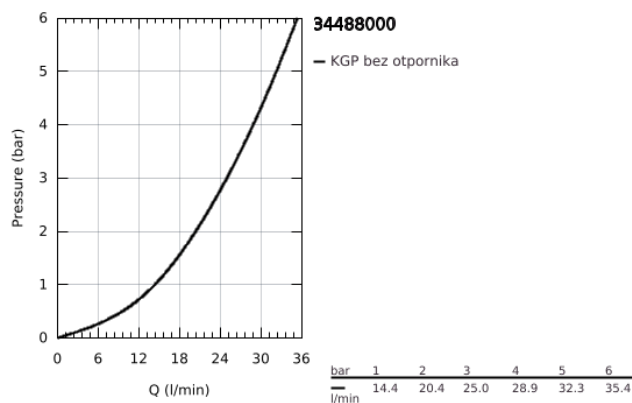

## 34 488 000 GROHTHERM CUBE TERMOSTATSKA BATERIJA ZA TUŠ 1/2"

### PRODUCT DESCRIPTION

- Colour: chrome
- zidna ugradnja
- GROHE LongLife premaz
- GROHE SafeStop na 38°C
- GROHE SafeStop Plus optional temperature limiter at 43°C included
- GROHE TurboStat kompaktni mešač sa voskiranim termoelementom
- integrisani zaustavni ventil za mešanu vodu
- ručica za kontrolu količine protoka s GROHE EcoButton (ekonomično dugme s podesivim ekonomičnim zaustavljanjem)
- keramička glava Carbodur 1/2", 180°
- izlaz za tuš 1/2", dole
- ugrađeni nepovratni ventili
- filter za nečistoću
- zaštićeno protiv povrata vode
- sakrivene S-jedinice