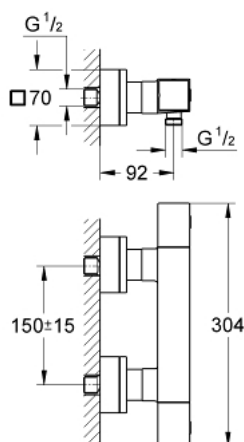

## 34 488 000 GROHTHERM CUBE TERMOSTATSKA BATERIJA ZA TUŠ 1/2"

### PRODUCT DESCRIPTION

- Colour: chrome
- zidna ugradnja
- GROHE LongLife premaz
- GROHE SafeStop na 38°C
- GROHE SafeStop Plus optional temperature limiter at 43°C included
- GROHE TurboStat kompaktni mešač sa voskiranim termoelementom
- integrisani zaustavni ventil za mešanu vodu
- ručica za kontrolu količine protoka s GROHE EcoButton (ekonomično dugme s podesivim ekonomičnim zaustavljanjem)
- keramička glava Carbodur 1/2", 180°
- izlaz za tuš 1/2", dole
- ugrađeni nepovratni ventili
- filter za nečistoću
- zaštićeno protiv povrata vode
- sakrivene S-jedinice

### SPARE PARTS, јануар 2013 – now

- 1: Ručica ventila (Spare part-nr. 47964000)
- 1.1: Pokrovna kapica (Spare part-nr. 4795900M)
- 2: Keramička glava 1/2" (Spare part-nr. 45346000)
- 2.1: O-prsten Ø18,2 x Ø1,7 (Spare part-nr. 0392400M)
- 3: Ručica za kontrolu temperature (Spare part-nr. 47958000)
- 3.1: Pokrovna kapica (Spare part-nr. 4795900M)
- 4: Prsten armature (Spare part-nr. 47743000)
- 5: Termostatski kompaktni mešač 1/2" (Spare part-nr. 47439000)
- 6: Nepovratni ventil (Spare part-nr. 47189000)
- 6.1: Filter za nečistoće (Spare part-nr. 0726400M)
- 6.2: Nepovratni ventil (Spare part-nr. 08565000)
- 6.3: O-prsten ø17 x ø2 (Spare part-nr. 0305500M)
- 7: S-spojnica (Spare part-nr. 47824000)
- 8: Gedor ključ (Spare part-nr. 19332000)\*
- 9: GROHE TurboStat cartridge 1/2" (Spare part-nr. 47175000)\*
- 10: Specijalni ključ (Spare part-nr. 19377000)\*