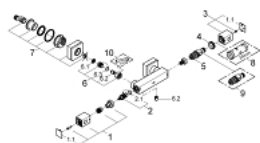

### PRODUCT DESCRIPTION

- Colour: chrome
- zidna ugradnja
- GROHE LongLife premaz
- GROHE SafeStop na 38°C
- GROHE SafeStop Plus optional temperature limiter at 43°C included
- GROHE TurboStat kompaktni mešač sa voskiranim termoelementom
- integrisani zaustavni ventil za mešanu vodu
- ručica za kontrolu količine protoka s GROHE EcoButton (ekonomično dugme s podesivim ekonomičnim zaustavljanjem)
- keramička glava Carbodur 1/2", 180°
- izlaz za tuš 1/2", dole
- ugrađeni nepovratni ventili
- filter za nečistoću
- zaštićeno protiv povrata vode
- sakrivene S-jedinice

### SPARE PARTS, јануар 2013 – now

- 1: Ručica ventila (Spare part-nr. 47964000)
- 1.1: Pokrovna kapica (Spare part-nr. 4795900M)
- 2: Keramička glava 1/2" (Spare part-nr. 45346000)
- 2.1: O-prsten Ø18,2 x Ø1,7 (Spare part-nr. 0392400M)
- 3: Ručica za kontrolu temperature (Spare part-nr. 47958000)
- 3.1: Pokrovna kapica (Spare part-nr. 4795900M)
- 4: Prsten armature (Spare part-nr. 47743000)
- 5: Termostatski kompaktni mešač 1/2" (Spare part-nr. 47439000)
- 6: Nepovratni ventil (Spare part-nr. 47189000)
- 6.1: Filter za nečistoće (Spare part-nr. 0726400M)
- 6.2: Nepovratni ventil (Spare part-nr. 08565000)
- 6.3: O-prsten ø17 x ø2 (Spare part-nr. 0305500M)
- 7: S-spojnica (Spare part-nr. 47824000)
- 8: Gedor ključ (Spare part-nr. 19332000)\*
- 9: GROHE TurboStat cartridge 1/2" (Spare part-nr. 47175000)\*
- 10: Specijalni ključ (Spare part-nr. 19377000)\*