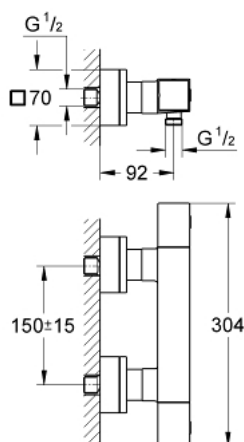

34 488 000 GROHTHERM CUBE TERMOSTATSKA BATERIJA ZA TUŠ 1/2"

PRODUCT DESCRIPTION

- Colour: chrome
- zidna ugradnja
- GROHE LongLife premaz
- GROHE SafeStop na 38°C
- GROHE SafeStop Plus optional temperature limiter at 43°C included
- GROHE TurboStat kompaktni mešač sa voskiranim termoelementom
- integrisani zaustavni ventil za mešanu vodu
- volume handle
- FlowControl Button - One-button switch to full water flow
- keramička glava Carbodur 1/2", 180°
- izlaz za tuš 1/2", dole
- ugrađeni nepovratni ventili
- filter za nečistoću
- zaštićeno protiv povrata vode
- sakrivene S-jedinice

34 488 000 GROHTHERM CUBE TERMOSTATSKA BATERIJA ZA TUŠ 1/2"

SPARE PARTS, јануар 2013 – now

- 1: Ručica ventila (Spare part-nr. 47964000)
- 1.1: Pokrovna kapica (Spare part-nr. 4795900M)
- 2: Keramička glava 1/2" (Spare part-nr. 45346000)
- 2.1: O-prsten Ø18,2 x Ø1,7 (Spare part-nr. 0392400M)
- 3: Ručica za kontrolu temperature (Spare part-nr. 47958000)
- 3.1: Pokrovna kapica (Spare part-nr. 4795900M)
- 4: Prsten armature (Spare part-nr. 47743000)
- 5: Termostatski kompaktni mešač 1/2" (Spare part-nr. 47439000)
- 6: Nepovratni ventil (Spare part-nr. 47189000)
- 6.1: Filter za nečistoće (Spare part-nr. 0726400M)
- 6.2: Nepovratni ventil (Spare part-nr. 08565000)
- 6.3: O-prsten ø17 x ø2 (Spare part-nr. 0305500M)
- 7: S-spojnica (Spare part-nr. 47824000)
- 8: Gedor ključ (Spare part-nr. 19332000)*
- 9: GROHE TurboStat cartridge 1/2" (Spare part-nr. 47175000)*
- 10: Specijalni ključ (Spare part-nr. 19377000)*