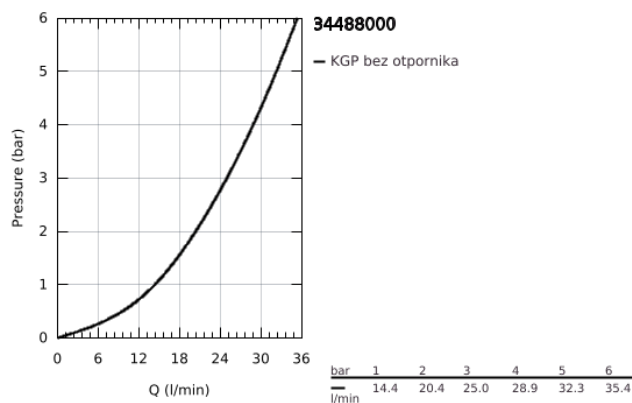

34 488 000 GROHTHERM CUBE TERMOSTATSKA BATERIJA ZA TUŠ 1/2"

PRODUCT DESCRIPTION

- Colour: chrome
- zidna ugradnja
- GROHE LongLife premaz
- GROHE SafeStop na 38°C
- GROHE SafeStop Plus optional temperature limiter at 43°C included
- GROHE TurboStat kompaktni mešač sa voskiranim termoelementom
- integrisani zaustavni ventil za mešanu vodu
- volume handle
- FlowControl Button - One-button switch to full water flow
- keramička glava Carbodur 1/2", 180°
- izlaz za tuš 1/2", dole
- ugrađeni nepovratni ventili
- filter za nečistoću
- zaštićeno protiv povrata vode
- sakrivene S-jedinice

34 488 000 GROHTHERM CUBE TERMOSTATSKA BATERIJA ZA TUŠ 1/2"

SPARE PARTS, јануар 2013 – now

- 1: Ručica ventila (Spare part-nr. 47964000)
- 1.1: Pokrovna kapica (Spare part-nr. 4795900M)
- 2: Keramička glava 1/2" (Spare part-nr. 45346000)
- 2.1: O-prsten Ø18,2 x Ø1,7 (Spare part-nr. 0392400M)
- 3: Ručica za kontrolu temperature (Spare part-nr. 47958000)
- 3.1: Pokrovna kapica (Spare part-nr. 4795900M)
- 4: Prsten armature (Spare part-nr. 47743000)
- 5: Termostatski kompaktni mešač 1/2" (Spare part-nr. 47439000)
- 6: Nepovratni ventil (Spare part-nr. 47189000)
- 6.1: Filter za nečistoće (Spare part-nr. 0726400M)
- 6.2: Nepovratni ventil (Spare part-nr. 08565000)
- 6.3: O-prsten ø17 x ø2 (Spare part-nr. 0305500M)
- 7: S-spojnica (Spare part-nr. 47824000)
- 8: Gedor ključ (Spare part-nr. 19332000)*
- 9: GROHE TurboStat cartridge 1/2" (Spare part-nr. 47175000)*
- 10: Specijalni ključ (Spare part-nr. 19377000)*