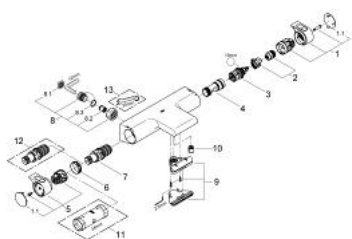

34 484 001 GROHTHERM 2000 TERMOSTATSKA BATERIJA ZA KADU 1/2"

PRODUCT DESCRIPTION

- Colour: chrome
- zidna ugradnja
- GROHE CoolTouch sigurnosno kućište
- GROHE LongLife premaz
- GROHE Aqua Paddles, ergonomically shaped handles
- GROHE SafeStop na 38°C
- pre-installed GROHE SafeStop Plus
- GROHE TurboStat kompaktni mešač sa voskiranim termoelementom
- integrisani zaustavni ventil za mešanu vodu
- GROHE AquaDimmer sa višestrukom funkcijom:
 - FlowControl Button - One-button switch to full water flow
 - - regulacija protoka vode
 - - prebacivač: kada/tuš
- izlaz za tuš 1/2", dole
- 1 vrsta mlaza: GROHE XL Waterfall
- regulator protoka
- ugrađeni nepovratni ventili
- filter za nečistoću
- zaštićeno protiv povrata vode
- integrisani limitator protoka 14 l/min na izlazu tuša
- GROHE EcoJoy tehnologija za manju potrošnju vode i savršen protok

34 484 001 GROHTHERM 2000 TERMOSTATSKA BATERIJA ZA KADU 1/2"

SPARE PARTS, август 2012 – now

- 1: Ručica ventila (Spare part-nr. 47923000)
 - 1.1: Pokrovna kapica (Spare part-nr. 4788300M)
 - 2: Stop (Spare part-nr. 47925000)
 - 3: Aquadimmer (Spare part-nr. 12433000)
 - 4: Protok vode (Spare part-nr. 47751000)
 - 5: Ručica za kontrolu temperature (Spare part-nr. 47926000)
 - 6: Prsten armature (Spare part-nr. 47743000)
 - 7: Termostatski kompaktni mešač 1/2" (Spare part-nr. 47885000)
 - 8: Nepovratni ventil (Spare part-nr. 47189000)
 - 8.1: Filter za nečistoće (Spare part-nr. 0726400M)
 - 8.2: Nepovratni ventil (Spare part-nr. 08565000)
 - 8.3: O-prsten $\varnothing 17 \times \varnothing 2$ (Spare part-nr. 0305500M)
 - 9: Protok vode (Spare part-nr. 47924000)
 - 10: Nepovratni ventil (Spare part-nr. 47886000)
 - 11: Gedor ključ (Spare part-nr. 19332000)*
 - 12: Termostatski kompaktni mešač 1/2" (Spare part-nr. 47175000)*
 - 13: Specijalni ključ (Spare part-nr. 19377000)*
- * Optional accessories