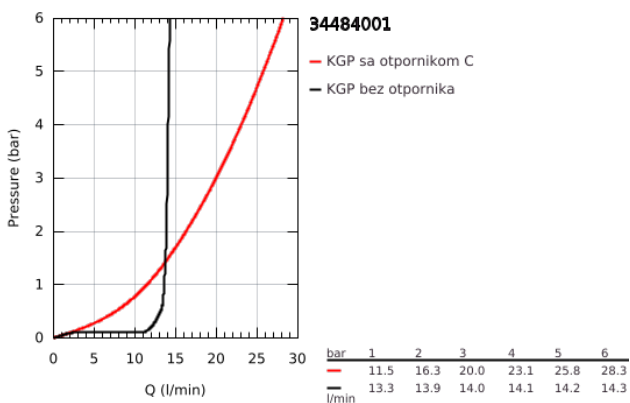

34 484 001 GROHTHERM 2000 TERMOSTATSKA BATERIJA ZA KADU 1/2"

PRODUCT DESCRIPTION

- Colour: chrome
- zidna ugradnja
- GROHE CoolTouch sigurnosno kućište
- GROHE LongLife premaz
- GROHE Aqua Paddles, ergonomically shaped handles
- GROHE SafeStop na 38°C
- pre-installed GROHE SafeStop Plus
- GROHE TurboStat kompaktni mešač sa voskiranim termoelementom
- integrisani zaustavni ventil za mešanu vodu
- GROHE AquaDimmer sa višestrukom funkcijom:
- integrated GROHE EcoButton (economy button with economy stop for shower)
- - regulacija protoka vode
- - prebacivač: kada/tuš
- izlaz za tuš 1/2", dole
- 1 vrsta mlaza: GROHE XL Waterfall
- regulator protoka
- ugrađeni nepovratni ventili
- filter za nečistoću
- zaštićeno protiv povrata vode
- integrisani limitator protoka 14 l/min na izlazu tuša
- GROHE EcoJoy tehnologija za manju potrošnju vode i savršen protok

34 484 001 GROHTHERM 2000 TERMOSTATSKA BATERIJA ZA KADU 1/2"

SPARE PARTS, август 2012 – now

- 1: Ručica ventila (Spare part-nr. 47923000)
- 1.1: Pokrovna kapica (Spare part-nr. 4788300M)
- 2: Stop (Spare part-nr. 47925000)
- 3: Aquadimmer (Spare part-nr. 12433000)
- 4: Protok vode (Spare part-nr. 47751000)
- 5: Ručica za kontrolu temperature (Spare part-nr. 47926000)
- 6: Prsten armature (Spare part-nr. 47743000)
- 7: Termostatski kompaktni mešač 1/2" (Spare part-nr. 47885000)
- 8: Nepovratni ventil (Spare part-nr. 47189000)
- 8.1: Filter za nečistoće (Spare part-nr. 0726400M)
- 8.2: Nepovratni ventil (Spare part-nr. 08565000)
- 8.3: O-prsten $\varnothing 17 \times \varnothing 2$ (Spare part-nr. 0305500M)
- 9: Protok vode (Spare part-nr. 47924000)
- 10: Nepovratni ventil (Spare part-nr. 47886000)
- 11: Gedor ključ (Spare part-nr. 19332000)*
- 12: Termostatski kompaktni mešač 1/2" (Spare part-nr. 47175000)*
- 13: Specijalni ključ (Spare part-nr. 19377000)*