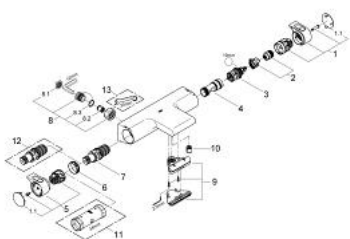

34 484 001 GROHTHERM 2000 TERMOSTATSKA BATERIJA ZA KADU 1/2"

PRODUCT DESCRIPTION

- Colour: chrome
- zidna ugradnja
- GROHE CoolTouch sigurnosno kućište
- GROHE LongLife premaz
- GROHE Aqua Paddles, ergonomically shaped handles
- GROHE SafeStop na 38°C
- pre-installed GROHE SafeStop Plus
- GROHE TurboStat kompaktni mešač sa voskiranim termoelementom
- integrisani zaustavni ventil za mešanu vodu
- GROHE AquaDimmer sa višestrukom funkcijom:
- integrated GROHE EcoButton (economy button with economy stop for shower)
- - regulacija protoka vode
- - prebacivač: kada/tuš
- izlaz za tuš 1/2", dole
- 1 vrsta mlaza: GROHE XL Waterfall
- regulator protoka
- ugrađeni nepovratni ventili
- filter za nečistoću
- zaštićeno protiv povrata vode
- integrisani limitator protoka 14 l/min na izlazu tuša
- GROHE EcoJoy tehnologija za manju potrošnju vode i savršen protok

34 484 001 GROHTHERM 2000 TERMOSTATSKA BATERIJA ZA KADU 1/2"

SPARE PARTS, август 2012 – now

- 1: Ručica ventila (Spare part-nr. 47923000)
- 1.1: Pokrovna kapica (Spare part-nr. 4788300M)
- 2: Stop (Spare part-nr. 47925000)
- 3: Aquadimmer (Spare part-nr. 12433000)
- 4: Protok vode (Spare part-nr. 47751000)
- 5: Ručica za kontrolu temperature (Spare part-nr. 47926000)
- 6: Prsten armature (Spare part-nr. 47743000)
- 7: Termostatski kompaktni mešač 1/2" (Spare part-nr. 47885000)
- 8: Nepovratni ventil (Spare part-nr. 47189000)
- 8.1: Filter za nečistoće (Spare part-nr. 0726400M)
- 8.2: Nepovratni ventil (Spare part-nr. 08565000)
- 8.3: O-prsten $\varnothing 17 \times \varnothing 2$ (Spare part-nr. 0305500M)
- 9: Protok vode (Spare part-nr. 47924000)
- 10: Nepovratni ventil (Spare part-nr. 47886000)
- 11: Gedor ključ (Spare part-nr. 19332000)*
- 12: Termostatski kompaktni mešač 1/2" (Spare part-nr. 47175000)*
- 13: Specijalni ključ (Spare part-nr. 19377000)*