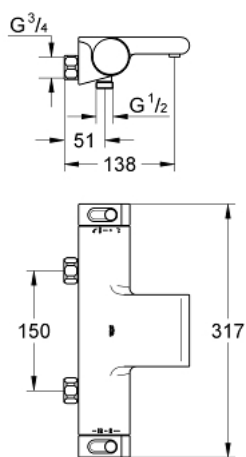

34 484 001 GROHTHERM 2000 TERMOSTATSKA BATERIJA ZA KADU 1/2"

PRODUCT DESCRIPTION

- Colour: chrome
- zidna ugradnja
- GROHE CoolTouch sigurnosno kućište
- GROHE LongLife premaz
- GROHE Aqua Paddles, ergonomically shaped handles
- GROHE SafeStop na 38°C
- pre-installed GROHE SafeStop Plus
- GROHE TurboStat kompaktni mešač sa voskiranim termoelementom
- integrisani zaustavni ventil za mešanu vodu
- GROHE AquaDimmer sa višestrukom funkcijom:
 - FlowControl Button - One-button switch to full water flow
 - - regulacija protoka vode
 - - prebacivač: kada/tuš
- izlaz za tuš 1/2", dole
- 1 vrsta mlaza: GROHE XL Waterfall
- regulator protoka
- ugrađeni nepovratni ventili
- filter za nečistoću
- zaštićeno protiv povrata vode
- integrisani limitator protoka 14 l/min na izlazu tuša
- GROHE EcoJoy tehnologija za manju potrošnju vode i savršen protok

34 484 001 GROHTHERM 2000 TERMOSTATSKA BATERIJA ZA KADU 1/2"

SPARE PARTS, август 2012 – now

- 1: Ručica ventila (Spare part-nr. 47923000)
 - 1.1: Pokrovna kapica (Spare part-nr. 4788300M)
 - 2: Stop (Spare part-nr. 47925000)
 - 3: Aquadimmer (Spare part-nr. 12433000)
 - 4: Protok vode (Spare part-nr. 47751000)
 - 5: Ručica za kontrolu temperature (Spare part-nr. 47926000)
 - 6: Prsten armature (Spare part-nr. 47743000)
 - 7: Termostatski kompaktni mešač 1/2" (Spare part-nr. 47885000)
 - 8: Nepovratni ventil (Spare part-nr. 47189000)
 - 8.1: Filter za nečistoće (Spare part-nr. 0726400M)
 - 8.2: Nepovratni ventil (Spare part-nr. 08565000)
 - 8.3: O-prsten $\varnothing 17 \times \varnothing 2$ (Spare part-nr. 0305500M)
 - 9: Protok vode (Spare part-nr. 47924000)
 - 10: Nepovratni ventil (Spare part-nr. 47886000)
 - 11: Gedor ključ (Spare part-nr. 19332000)*
 - 12: Termostatski kompaktni mešač 1/2" (Spare part-nr. 47175000)*
 - 13: Specijalni ključ (Spare part-nr. 19377000)*
- * Optional accessories