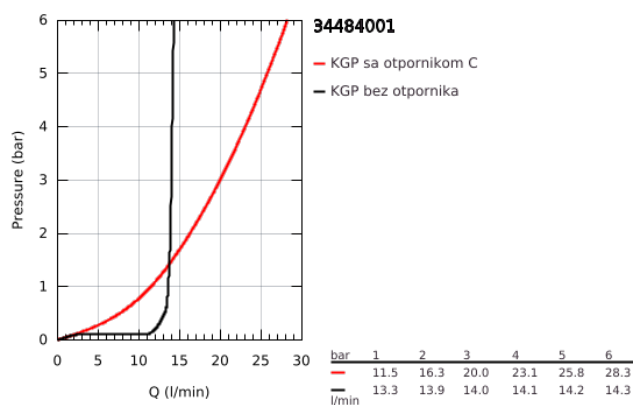

34 484 001 GROHTHERM 2000 TERMOSTATSKA BATERIJA ZA KADU 1/2"

PRODUCT DESCRIPTION

- Colour: chrome
- zidna ugradnja
- GROHE CoolTouch sigurnosno kućište
- GROHE LongLife premaz
- GROHE Aqua Paddles, ergonomically shaped handles
- GROHE SafeStop na 38°C
- pre-installed GROHE SafeStop Plus
- GROHE TurboStat kompaktni mešač sa voskiranim termoelementom
- integrisani zaustavni ventil za mešanu vodu
- GROHE AquaDimmer sa višestrukom funkcijom:
 - FlowControl Button - One-button switch to full water flow
 - - regulacija protoka vode
 - - prebacivač: kada/tuš
- izlaz za tuš 1/2", dole
- 1 vrsta mlaza: GROHE XL Waterfall
- regulator protoka
- ugrađeni nepovratni ventili
- filter za nečistoću
- zaštićeno protiv povrata vode
- integrisani limitator protoka 14 l/min na izlazu tuša
- GROHE EcoJoy tehnologija za manju potrošnju vode i savršen protok

34 484 001 GROHTHERM 2000 TERMOSTATSKA BATERIJA ZA KADU 1/2"

SPARE PARTS, август 2012 – now

- 1: Ručica ventila (Spare part-nr. 47923000)
 - 1.1: Pokrovna kapica (Spare part-nr. 4788300M)
 - 2: Stop (Spare part-nr. 47925000)
 - 3: Aquadimmer (Spare part-nr. 12433000)
 - 4: Protok vode (Spare part-nr. 47751000)
 - 5: Ručica za kontrolu temperature (Spare part-nr. 47926000)
 - 6: Prsten armature (Spare part-nr. 47743000)
 - 7: Termostatski kompaktni mešač 1/2" (Spare part-nr. 47885000)
 - 8: Nepovratni ventil (Spare part-nr. 47189000)
 - 8.1: Filter za nečistoće (Spare part-nr. 0726400M)
 - 8.2: Nepovratni ventil (Spare part-nr. 08565000)
 - 8.3: O-prsten $\varnothing 17 \times \varnothing 2$ (Spare part-nr. 0305500M)
 - 9: Protok vode (Spare part-nr. 47924000)
 - 10: Nepovratni ventil (Spare part-nr. 47886000)
 - 11: Gedor ključ (Spare part-nr. 19332000)*
 - 12: Termostatski kompaktni mešač 1/2" (Spare part-nr. 47175000)*
 - 13: Specijalni ključ (Spare part-nr. 19377000)*
- * Optional accessories