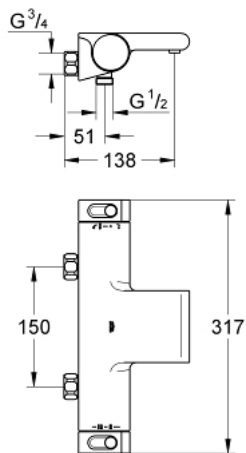

34 484 001 GROHTHERM 2000 TERMOSTATSKA BATERIJA ZA KADU 1/2"

PRODUCT DESCRIPTION

- Colour: chrome
- zidna ugradnja
- GROHE CoolTouch sigurnosno kućište
- GROHE LongLife premaz
- GROHE Aqua Paddles, ergonomically shaped handles
- GROHE SafeStop na 38°C
- pre-installed GROHE SafeStop Plus
- GROHE TurboStat kompaktni mešač sa voskiranim termoelementom
- integrisani zaustavni ventil za mešanu vodu
- GROHE AquaDimmer sa višestrukom funkcijom:
- integrated GROHE EcoButton (economy button with economy stop for shower)
- - regulacija protoka vode
- - prebacivač: kada/tuš
- izlaz za tuš 1/2", dole
- 1 vrsta mlaza: GROHE XL Waterfall
- regulator protoka
- ugrađeni nepovratni ventili
- filter za nečistoću
- zaštićeno protiv povrata vode
- integrisani limitator protoka 14 l/min na izlazu tuša
- GROHE EcoJoy tehnologija za manju potrošnju vode i savršen protok

34 484 001 GROHTHERM 2000 TERMOSTATSKA BATERIJA ZA KADU 1/2"

SPARE PARTS, август 2012 – now

- 1: Ručica ventila (Spare part-nr. 47923000)
- 1.1: Pokrovna kapica (Spare part-nr. 4788300M)
- 2: Stop (Spare part-nr. 47925000)
- 3: Aquadimmer (Spare part-nr. 12433000)
- 4: Protok vode (Spare part-nr. 47751000)
- 5: Ručica za kontrolu temperature (Spare part-nr. 47926000)
- 6: Prsten armature (Spare part-nr. 47743000)
- 7: Termostatski kompaktni mešač 1/2" (Spare part-nr. 47885000)
- 8: Nepovratni ventil (Spare part-nr. 47189000)
- 8.1: Filter za nečistoće (Spare part-nr. 0726400M)
- 8.2: Nepovratni ventil (Spare part-nr. 08565000)
- 8.3: O-prsten $\varnothing 17 \times \varnothing 2$ (Spare part-nr. 0305500M)
- 9: Protok vode (Spare part-nr. 47924000)
- 10: Nepovratni ventil (Spare part-nr. 47886000)
- 11: Gedor ključ (Spare part-nr. 19332000)*
- 12: Termostatski kompaktni mešač 1/2" (Spare part-nr. 47175000)*
- 13: Specijalni ključ (Spare part-nr. 19377000)*