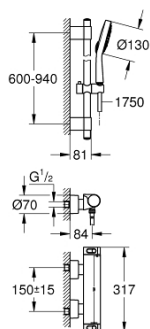

## 34 482 001 GROHTHERM 2000 TERMOSTATSKA BATERIJA ZA TUŠ 1/2 "SA SETOM ZA TUŠ

### SPARE PARTS, октобар 2016 – now

- 1: Shut-off handle Aqua Paddle (Spare part-nr. 47916000)
- 1.1: Pokrovna kapica (Spare part-nr. 4788300M)
- 2: Keramička glava 1/2" (Spare part-nr. 45346000)
- 2.1: O-prsten Ø18,2 x Ø1,7 (Spare part-nr. 0392400M)
- 3: Ručica za kontrolu temperature (Spare part-nr. 47917000)
- 3.1: Pokrovna kapica (Spare part-nr. 4788300M)
- 4: Prsten armature (Spare part-nr. 47743000)
- 5: Termostatski kompaktni mešač 1/2" (Spare part-nr. 47439000)
- 6: Nepovratni ventil (Spare part-nr. 47189000)
- 6.1: Filter za nečistoće (Spare part-nr. 0726400M)
- 6.2: Nepovratni ventil (Spare part-nr. 08565000)
- 6.3: O-prsten ø17 x ø2 (Spare part-nr. 0305500M)
- 7: S-spojnica (Spare part-nr. 12693000)
- 8: Filter za nečistoću (Spare part-nr. 0700200M)
- 9: Pokrovna kapica (Spare part-nr. 45922000)
- 10: Držač tuš šipke (Spare part-nr. 48333000)
- 11: Klizač za tuša (Spare part-nr. 48177000)
- 12: Kompenzaciona ploča (Spare part-nr. 45914XE0)\*
- 13: Produžni set, 30 mm (Spare part-nr. 46238000)\*
- 14: Gedor ključ (Spare part-nr. 19332000)\*
- 15: GROHE TurboStat cartridge 1/2" (Spare part-nr. 47175000)\*
- 16: Specijalni ključ (Spare part-nr. 19377000)\*