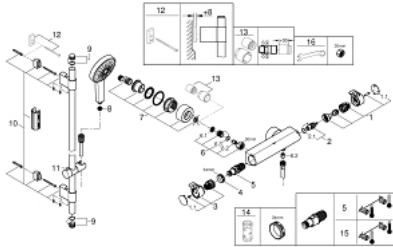

## 34 482 001 GROHTHERM 2000 TERMOSTATSKA BATERIJA ZA TUŠ 1/2 "SA SETOM ZA TUŠ

### SPARE PARTS, октобар 2016 – now

- 1: Shut-off handle Aqua Paddle (Spare part-nr. 47916000)
- 1.1: Pokrovna kapica (Spare part-nr. 4788300M)
- 2: Keramička glava 1/2" (Spare part-nr. 45346000)
- 2.1: O-prsten Ø18,2 x Ø1,7 (Spare part-nr. 0392400M)
- 3: Ručica za kontrolu temperature (Spare part-nr. 47917000)
- 3.1: Pokrovna kapica (Spare part-nr. 4788300M)
- 4: Prsten armature (Spare part-nr. 47743000)
- 5: Termostatski kompaktni mešač 1/2" (Spare part-nr. 47439000)
- 6: Nepovratni ventil (Spare part-nr. 47189000)
- 6.1: Filter za nečistoće (Spare part-nr. 0726400M)
- 6.2: Nepovratni ventil (Spare part-nr. 08565000)
- 6.3: O-prsten ø17 x ø2 (Spare part-nr. 0305500M)
- 7: S-spojnica (Spare part-nr. 12693000)
- 8: Filter za nečistoću (Spare part-nr. 0700200M)
- 9: Pokrovna kapica (Spare part-nr. 45922000)
- 10: Držač tuš šipke (Spare part-nr. 48333000)
- 11: Klizač za tuša (Spare part-nr. 48177000)
- 12: Kompenzaciona ploča (Spare part-nr. 45914XE0)\*
- 13: Produžni set, 30 mm (Spare part-nr. 46238000)\*
- 14: Gedor ključ (Spare part-nr. 19332000)\*
- 15: GROHE TurboStat cartridge 1/2" (Spare part-nr. 47175000)\*
- 16: Specijalni ključ (Spare part-nr. 19377000)\*