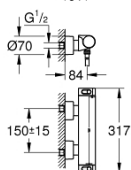

34 482 001 GROHTHERM 2000 TERMOSTATSKA BATERIJA ZA TUŠ 1/2 "SA SETOM ZA TUŠ

PRODUCT DESCRIPTION

- Colour: chrome
- sastoji se od:
  - Grotherm 1000 termostatska baterija za tuš (34 169)
  - Power&Soul Cosmopolitan 130 shower set