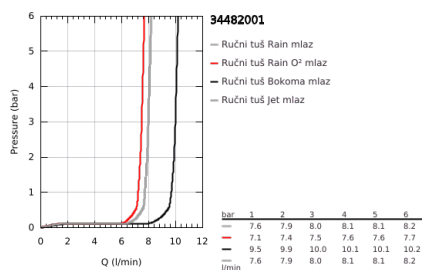

## 34 482 001 GROHTHERM 2000 TERMOSTATSKA BATERIJA ZA TUŠ 1/2 "SA SETOM ZA TUŠ

### PRODUCT DESCRIPTION

- Colour: chrome
- sastoji se od:
  - Grotherm 1000 termostatska baterija za tuš (34 169)
  - Power&Soul Cosmopolitan 130 shower set