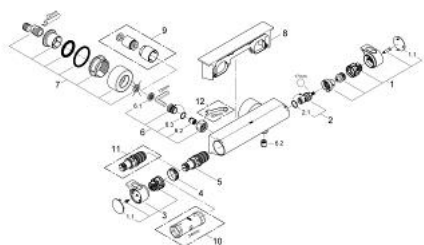

34 469 001 GROHTHERM 2000 TERMOSTATSKA BATERIJA ZA TUŠ 1/2"

PRODUCT DESCRIPTION

- Colour: chrome
- zidna ugradnja
- 100% GROHE CoolTouch consisting of safety housing + S-unions with CoolTouch escutcheons
- GROHE LongLife premaz
- GROHE Aqua Paddles, ergonomically shaped handles
- ručica sa temperaturnom skalom sa GROHE SafeStop dugmetom na 38°C
- GROHE SafeStop Plus optional temperature limiter at 43°C included
- integrisani zaustavni ventil za mešanu vodu
- GROHE TurboStat kompaktni mešač sa voskiranim termoelementom
- ručica za kontrolu količine protoka s GROHE EcoButton (ekonomično dugme s podesivim ekonomičnim zaustavljanjem)
- keramička glava Carbodur 1/2", 180°
- izlaz za tuš 1/2", dole
- ugrađeni nepovratni ventili
- filter za nečistoću
- zaštićeno protiv povrata vode
- covered S-unions, CoolTouch escutcheons with wall sealing
- GROHE EasyReach polica za kozmetiku
- može se skinuti radi lakšeg čišćenja

34 469 001 GROHTHERM 2000 TERMOSTATSKA BATERIJA ZA TUŠ 1/2"

SPARE PARTS, фeбpуap 2012 – now

1: Shut-off handle Aqua Paddle (Spare part-nr. 47916000)

1.1: Pokrovna kapica (Spare part-nr. 4788300M)

2: Keramička glava 1/2" (Spare part-nr. 45346000)

2.1: O-prsten $\varnothing 18,2 \times \varnothing 1,7$ (Spare part-nr. 0392400M)

3: Ručica za kontrolu temperature (Spare part-nr. 47917000)

3.1: Pokrovna kapica (Spare part-nr. 4788300M)

4: Prsten armature (Spare part-nr. 47743000)

6.3: O-prsten $\varnothing 17 \times \varnothing 2$ (Spare part-nr. 0305500M)

7: S-spojnica (Spare part-nr. 12693000)

8: GROHE EasyReach polica za kozmetiku (Spare part-nr. 18608001)

9: Produžni set, 30 mm (Spare part-nr. 46238000)*