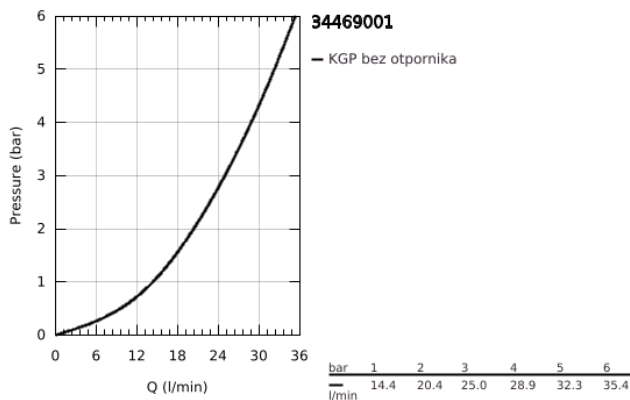

34 469 001 GROHTHERM 2000 TERMOSTATSKA BATERIJA ZA TUŠ 1/2"

PRODUCT DESCRIPTION

- Colour: chrome
- zidna ugradnja
- 100% GROHE CoolTouch consisting of safety housing + S-unions with CoolTouch escutcheons
- GROHE LongLife premaz
- GROHE Aqua Paddles, ergonomically shaped handles
- ručica sa temperaturnom skalom sa GROHE SafeStop dugmetom na 38°C
- GROHE SafeStop Plus optional temperature limiter at 43°C included
- integrisani zaustavni ventil za mešanu vodu
- GROHE TurboStat kompaktni mešač sa voskiranim termoelementom
- ručica za kontrolu količine protoka s GROHE EcoButton (ekonomično dugme s podesivim ekonomičnim zaustavljanjem)
- keramička glava Carbodur 1/2", 180°
- izlaz za tuš 1/2", dole
- ugrađeni nepovratni ventili
- filter za nečistoću
- zaštićeno protiv povrata vode
- covered S-unions, CoolTouch escutcheons with wall sealing
- GROHE EasyReach polica za kozmetiku
- može se skinuti radi lakšeg čišćenja

34 469 001 GROHTHERM 2000 TERMOSTATSKA BATERIJA ZA TUŠ 1/2"

SPARE PARTS, фeбpуap 2012 – now

1: Shut-off handle Aqua Paddle (Spare part-nr. 47916000)

1.1: Pokrovna kapica (Spare part-nr. 4788300M)

2: Keramička glava 1/2" (Spare part-nr. 45346000)