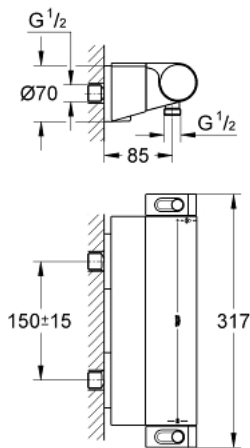

34 469 001 GROHTHERM 2000 TERMOSTATSKA BATERIJA ZA TUŠ 1/2"

PRODUCT DESCRIPTION

- Colour: chrome
- zidna ugradnja
- 100% GROHE CoolTouch consisting of safety housing + S-unions with CoolTouch escutcheons
- GROHE LongLife premaz
- GROHE Aqua Paddles, ergonomically shaped handles
- ručica sa temperaturnom skalom sa GROHE SafeStop dugmetom na 38°C
- GROHE SafeStop Plus optional temperature limiter at 43°C included
- integrisani zaustavni ventil za mešanu vodu
- GROHE TurboStat kompaktni mešač sa voskiranim termoelementom
- ručica za kontrolu količine protoka s GROHE EcoButton (ekonomično dugme s podesivim ekonomičnim zaustavljanjem)
- keramička glava Carbodur 1/2", 180°
- izlaz za tuš 1/2", dole
- ugrađeni nepovratni ventili
- filter za nečistoću
- zaštićeno protiv povrata vode
- covered S-unions, CoolTouch escutcheons with wall sealing
- GROHE EasyReach polica za kozmetiku
- može se skinuti radi lakšeg čišćenja

34 469 001 GROHTHERM 2000 TERMOSTATSKA BATERIJA ZA TUŠ 1/2"

SPARE PARTS, фeбpуap 2012 – now

1: Shut-off handle Aqua Paddle (Spare part-nr. 47916000)

1.1: Pokrovna kapica (Spare part-nr. 4788300M)

2: Keramička glava 1/2" (Spare part-nr. 45346000)

2.1: O-prsten $\varnothing 18,2 \times \varnothing 1,7$ (Spare part-nr. 0392400M)

3: Ručica za kontrolu temperature (Spare part-nr. 47917000)

3.1: Pokrovna kapica (Spare part-nr. 4788300M)

4: Prsten armature (Spare part-nr. 47743000)

5: Termostatski kompaktni mešač 1/2" (Spare part-nr. 47439000)

6: Nepovratni ventil (Spare part-nr. 47189000)

6.1: Filter za nečistoće (Spare part-nr. 0726400M)

6.2: Nepovratni ventil (Spare part-nr. 08565000)