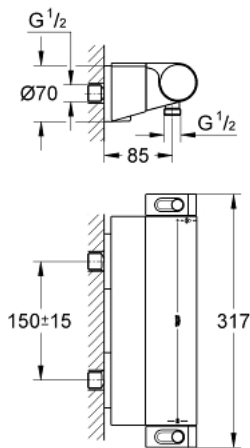

34 469 001 GROHTHERM 2000 TERMOSTATSKA BATERIJA ZA TUŠ 1/2"

PRODUCT DESCRIPTION

- Colour: chrome
- zidna ugradnja
- 100% GROHE CoolTouch consisting of safety housing + S-unions with CoolTouch escutcheons
- GROHE LongLife premaz
- GROHE Aqua Paddles, ergonomically shaped handles
- ručica sa temperaturnom skalom sa GROHE SafeStop dugmetom na 38°C
- GROHE SafeStop Plus optional temperature limiter at 43°C included
- integrisani zaustavni ventil za mešanu vodu
- GROHE TurboStat kompaktni mešač sa voskiranim termoelementom
- volume handle
- FlowControl Button - One-button switch to full water flow
- individualno podesivo zaustavno dugme
- keramička glava Carbodur 1/2", 180°
- izlaz za tuš 1/2", dole
- ugrađeni nepovratni ventili
- filter za nečistoću
- zaštićeno protiv povrata vode
- covered S-unions, CoolTouch escutcheons with wall sealing
- GROHE EasyReach polica za kozmetiku
- može se skinuti radi lakšeg čišćenja

34 469 001 GROHTHERM 2000 TERMOSTATSKA BATERIJA ZA TUŠ 1/2"

SPARE PARTS, фeбpуap 2012 – now

1: Shut-off handle Aqua Paddle (Spare part-nr. 47916000)

1.1: Pokrovna kapica (Spare part-nr. 4788300M)

2: Keramička glava 1/2" (Spare part-nr. 45346000)

2.1: O-prsten $\varnothing 18,2 \times \varnothing 1,7$ (Spare part-nr. 0392400M)

3: Ručica za kontrolu temperature (Spare part-nr. 47917000)

3.1: Pokrovna kapica (Spare part-nr. 4788300M)

4: Prsten armature (Spare part-nr. 47743000)

5: Termostatski kompaktni mešač 1/2" (Spare part-nr. 47439000)

6: Nepovratni ventil (Spare part-nr. 47189000)

6.1: Filter za nečistoće (Spare part-nr. 0726400M)

6.2: Nepovratni ventil (Spare part-nr. 08565000)