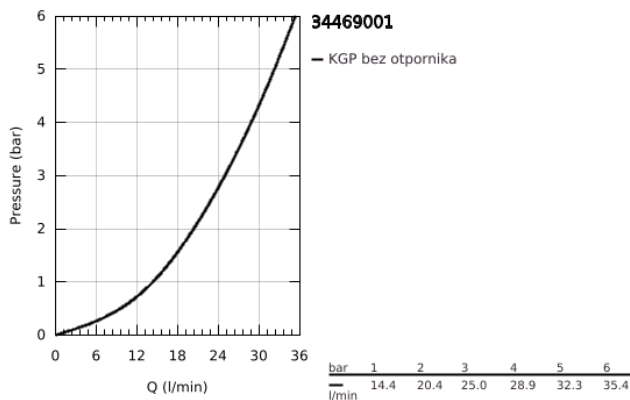

34 469 001 GROHTHERM 2000 TERMOSTATSKA BATERIJA ZA TUŠ 1/2"

PRODUCT DESCRIPTION

- Colour: chrome
- zidna ugradnja
- 100% GROHE CoolTouch consisting of safety housing + S-unions with CoolTouch escutcheons
- GROHE LongLife premaz
- GROHE Aqua Paddles, ergonomically shaped handles
- ručica sa temperaturnom skalom sa GROHE SafeStop dugmetom na 38°C
- GROHE SafeStop Plus optional temperature limiter at 43°C included
- integrisani zaustavni ventil za mešanu vodu
- GROHE TurboStat kompaktni mešač sa voskiranim termoelementom
- volume handle
- FlowControl Button - One-button switch to full water flow
- individualno podesivo zaustavno dugme
- keramička glava Carbodur 1/2", 180°
- izlaz za tuš 1/2", dole
- ugrađeni nepovratni ventili
- filter za nečistoću
- zaštićeno protiv povrata vode
- covered S-unions, CoolTouch escutcheons with wall sealing
- GROHE EasyReach polica za kozmetiku
- može se skinuti radi lakšeg čišćenja

34 469 001 GROHTHERM 2000 TERMOSTATSKA BATERIJA ZA TUŠ 1/2"

SPARE PARTS, фeбpуap 2012 – now

1: Shut-off handle Aqua Paddle (Spare part-nr. 47916000)

1.1: Pokrovna kapica (Spare part-nr. 4788300M)

2: Keramička glava 1/2" (Spare part-nr. 45346000)