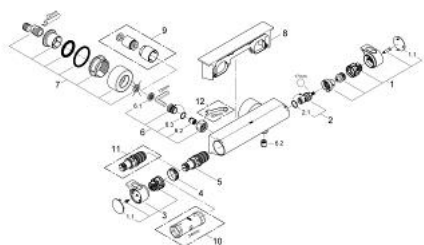

34 469 001 GROHTHERM 2000 TERMOSTATSKA BATERIJA ZA TUŠ 1/2"

PRODUCT DESCRIPTION

- Colour: chrome
- zidna ugradnja
- 100% GROHE CoolTouch consisting of safety housing + S-unions with CoolTouch escutcheons
- GROHE LongLife premaz
- GROHE Aqua Paddles, ergonomically shaped handles
- ručica sa temperaturnom skalom sa GROHE SafeStop dugmetom na 38°C
- GROHE SafeStop Plus optional temperature limiter at 43°C included
- integrisani zaustavni ventil za mešanu vodu
- GROHE TurboStat kompaktni mešač sa voskiranim termoelementom
- volume handle
- FlowControl Button - One-button switch to full water flow
- individualno podesivo zaustavno dugme
- keramička glava Carbodur 1/2", 180°
- izlaz za tuš 1/2", dole
- ugrađeni nepovratni ventili
- filter za nečistoću
- zaštićeno protiv povrata vode
- covered S-unions, CoolTouch escutcheons with wall sealing
- GROHE EasyReach polica za kozmetiku
- može se skinuti radi lakšeg čišćenja

34 469 001 GROHTHERM 2000 TERMOSTATSKA BATERIJA ZA TUŠ 1/2"

SPARE PARTS, фeбpуap 2012 – now

1: Shut-off handle Aqua Paddle (Spare part-nr. 47916000)

1.1: Pokrovna kapica (Spare part-nr. 4788300M)

2: Keramička glava 1/2" (Spare part-nr. 45346000)

2.1: O-prsten $\varnothing 18,2 \times \varnothing 1,7$ (Spare part-nr. 0392400M)

3: Ručica za kontrolu temperature (Spare part-nr. 47917000)

3.1: Pokrovna kapica (Spare part-nr. 4788300M)

4: Prsten armature (Spare part-nr. 47743000)

6.3: O-prsten $\varnothing 17 \times \varnothing 2$ (Spare part-nr. 0305500M)

7: S-spojnica (Spare part-nr. 12693000)

8: GROHE EasyReach polica za kozmetiku (Spare part-nr. 18608001)

9: Produžni set, 30 mm (Spare part-nr. 46238000)*