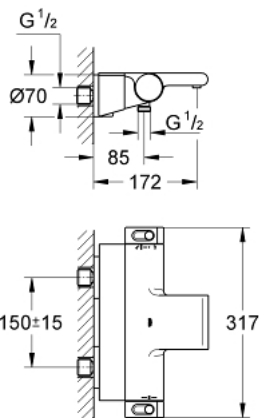

34 464 001 GROHTHERM 2000 TERMOSTATSKA BATERIJA ZA KADU 1/2"

PRODUCT DESCRIPTION

- Colour: chrome
- zidna ugradnja
- 100% GROHE CoolTouch consisting of safety housing + S-unions with CoolTouch escutcheons
- GROHE LongLife premaz
- GROHE Aqua Paddles, ergonomically shaped handles
- GROHE SafeStop na 38°C
- GROHE SafeStop Plus optional temperature limiter at 43°C included
- GROHE TurboStat kompaktni mešač sa voskiranim termoelementom
- integrisani zaustavni ventil za mešanu vodu
- GROHE AquaDimmer sa višestrukom funkcijom:
  - integrated GROHE EcoButton (economy button with economy stop for shower)
  - - regulacija protoka vode
  - - prebacivač: kada/tuš
  - izlaz za tuš 1/2", dole
- 1 vrsta mlaza: GROHE XL Waterfall
- regulator protoka
- ugrađeni nepovratni ventili
- filter za nečistoću
- zaštićeno protiv povrata vode
- covered S-unions, CoolTouch escutcheons with wall sealing
- GROHE EasyReach polica za kozmetiku
- može se skinuti radi lakšeg čišćenja