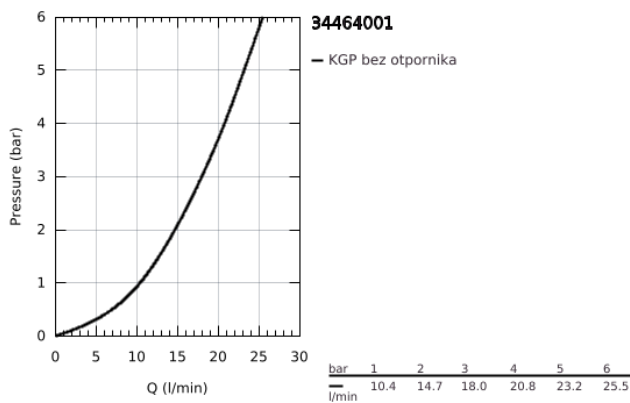

34 464 001 GROHTHERM 2000 TERMOSTATSKA BATERIJA ZA KADU 1/2"

PRODUCT DESCRIPTION

- Colour: chrome
- zidna ugradnja
- 100% GROHE CoolTouch consisting of safety housing + S-unions with CoolTouch escutcheons
- GROHE LongLife premaz
- GROHE Aqua Paddles, ergonomically shaped handles
- GROHE SafeStop na 38°C
- GROHE SafeStop Plus optional temperature limiter at 43°C included
- GROHE TurboStat kompaktni mešač sa voskiranim termoelementom
- integrisani zaustavni ventil za mešanu vodu
- GROHE AquaDimmer sa višestrukom funkcijom:
 - integrated GROHE EcoButton (economy button with economy stop for shower)
 - - regulacija protoka vode
 - - prebacivač: kada/tuš
 - izlaz za tuš 1/2", dole
- 1 vrsta mlaza: GROHE XL Waterfall
- regulator protoka
- ugrađeni nepovratni ventili
- filter za nečistoću
- zaštićeno protiv povrata vode
- covered S-unions, CoolTouch escutcheons with wall sealing
- GROHE EasyReach polica za kozmetiku
- može se skinuti radi lakšeg čišćenja