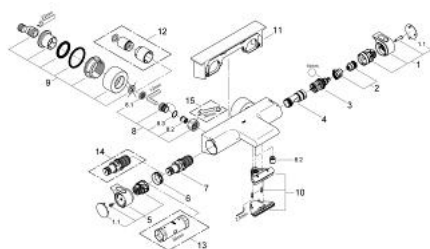

34 464 001 GROHTHERM 2000 TERMOSTATSKA BATERIJA ZA KADU 1/2"

SPARE PARTS, фебруар 2012 – now

- 1: Ručica ventila (Spare part-nr. 47923000)
- 1.1: Pokrovna kapica (Spare part-nr. 4788300M)
- 2: Stop (Spare part-nr. 47925000)
- 3: Aquadimmer (Spare part-nr. 12433000)
- 4: Protok vode (Spare part-nr. 47751000)
- 5: Ručica za kontrolu temperature (Spare part-nr. 47917000)
- 5.1: Pokrovna kapica (Spare part-nr. 4788300M)
- 6: Prsten armature (Spare part-nr. 47743000)
- 7: Termostatski kompaktni mešač 1/2" (Spare part-nr. 47439000)
- 8: Nepovratni ventil (Spare part-nr. 47189000)
- 8.1: Filter za nečistoće (Spare part-nr. 0726400M)
- 8.2: Nepovratni ventil (Spare part-nr. 08565000)
- 8.3: O-prsten $\varnothing 17 \times \varnothing 2$ (Spare part-nr. 0305500M)
- 9: S-spojnica (Spare part-nr. 12693000)
- 10: Protok vode (Spare part-nr. 47924000)
- 11: GROHE EasyReach polica za kozmetiku (Spare part-nr. 18608001)
- 12: Produžni set, 30 mm (Spare part-nr. 46238000)*
- 13: Gedor ključ (Spare part-nr. 19332000)*
- 14: Termostatski kompaktni mešač 1/2" (Spare part-nr. 47175000)*
- 15: Specijalni ključ (Spare part-nr. 19377000)*