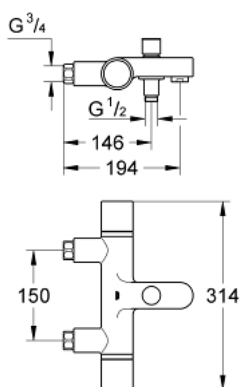

34 448 000 **GROHTHERM 1000 COSMOPOLITAN TERMOSTATSKA BATERIJA ZA
KADU/TUŠ $\frac{3}{4}$ "**

PRODUCT DESCRIPTION

- Colour: chrome
- GROHE LongLife premaz
- hromirani prstenovi skale
- GROHE SafeStop Plus, limitator temperature na 46° C, podesiv
- GROHE TurboStat kompaktni mešač sa voskiranim termoelementom
- integrisani zaustavni ventil za mešanu vodu
- automatski prebacivač: kada/tuš
- izlaz za tuš 1/2", dole
- ugrađeni nepovratni ventil
- filter za nečistoću
- zaštićeno protiv povrata vode
- bez spojnice
- preporučeni pritisak 0.5 - 5.0 bara
- max. diferencijal pritiska 5:1

34 448 000 GROHTHERM 1000 COSMOPOLITAN TERMOSTATSKA BATERIJA ZA KADU/TUŠ 3/4"

SPARE PARTS, децембар 2018 – now

- 1: Ručica tuša (Spare part-nr. 47904000)
- 1.1: Pokrovna kapica (Spare part-nr. 4788300M)
- 2: Prsten armature (Spare part-nr. 47765000)
- 3: Termostatski kompaktni mešač 3/4" (Spare part-nr. 47483000)
- 4: Prebacivač (Spare part-nr. 47906000)
- 5: Nepovratni ventil (Spare part-nr. 08565000)
- 6: Perlator (Spare part-nr. 47908000)
- 7: union connection set + non-return valve (Spare part-nr. 47907000)
- 7.1: Filter za nečistoće (Spare part-nr. 0726400M)
- 7.2: O-prsten Ø26 x Ø2 (Spare part-nr. 0120600M)
- 7.3: O-prsten Ø17 x Ø2 (Spare part-nr. 0305500M)
- 8: Glava 3/4", ugradni ventil (Spare part-nr. 07025000)
- 8.1: O-prsten Ø6 x Ø2 (Spare part-nr. 0128300M)
- 9: Stubni nosač (Spare part-nr. 18121000)*
- 10: Stubni nosač (Spare part-nr. 18066000)*
- 11: Držač za spoljnu instalaciju (Spare part-nr. 18153000)*
- 12: Gedor ključ (Spare part-nr. 19332000)*
- 13: Ručica tuša (Spare part-nr. 47909000)*
- 14: Produžetak 3/4", 20 mm (Spare part-nr. 0713000M)*
- 15: Specijalni ključ (Spare part-nr. 19377000)*