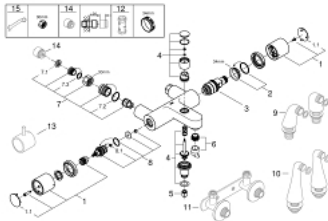

34 448 000 GROHTHERM 1000 COSMOPOLITAN TERMOSTATSKA BATERIJA ZA KADU/TUŠ 3/4"

SPARE PARTS, децембар 2018 – now

- 1: Ručica tuša (Spare part-nr. 47904000)
- 1.1: Pokrovna kapica (Spare part-nr. 4788300M)
- 2: Prsten armature (Spare part-nr. 47765000)
- 3: Termostatski kompaktni mešač 3/4" (Spare part-nr. 47483000)
- 4: Prebacivač (Spare part-nr. 47906000)
- 5: Nepovratni ventil (Spare part-nr. 08565000)
- 6: Perlator (Spare part-nr. 47908000)
- 7: union connection set + non-return valve (Spare part-nr. 47907000)
- 7.1: Filter za nečistoće (Spare part-nr. 0726400M)
- 7.2: O-prsten Ø26 x Ø2 (Spare part-nr. 0120600M)
- 7.3: O-prsten Ø17 x Ø2 (Spare part-nr. 0305500M)
- 8: Glava 3/4", ugradni ventil (Spare part-nr. 07025000)
- 8.1: O-prsten Ø6 x Ø2 (Spare part-nr. 0128300M)
- 9: Stubni nosač (Spare part-nr. 18121000)*
- 10: Stubni nosač (Spare part-nr. 18066000)*
- 11: Držač za spoljnu instalaciju (Spare part-nr. 18153000)*
- 12: Gedor ključ (Spare part-nr. 19332000)*
- 13: Ručica tuša (Spare part-nr. 47909000)*
- 14: Produžetak 3/4", 20 mm (Spare part-nr. 0713000M)*
- 15: Specijalni ključ (Spare part-nr. 19377000)*