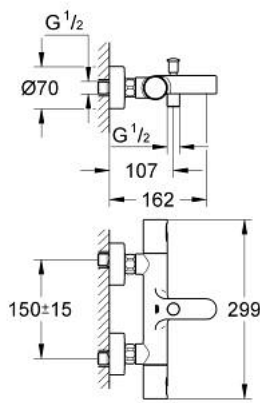

34 337 000 PRECISION JOY TERMOSTATSKA BATERIJA ZA KADU 1/2"

PRODUCT DESCRIPTION

- Colour: chrome
- zidna ugradnja
- GROHE TurboStat kompaktni mešač sa voskiranim termoelementom
- GROHE EcoJoy tehnologija za manju potrošnju vode i savršen protok
- integrisani zaustavni ventil za mešanu vodu
- keramička glava Carbodur 1/2", 180°
- ručica za kontrolu količine protoka s GROHE EcoButton (ekonomično dugme s podesivim ekonomičnim zaustavljanjem)
- automatski prebacivač: kada/tuš
- GROHE SafeStop na 38°C
- izlaz za tuš 1/2", dole
- ugrađeni nepovratni ventili
- filter za nečistoću
- S-spojevi
- metalne rozete
- zaštićeno protiv povrata vode
- GROHE LongLife premaz
-

34 337 000 PRECISION JOY TERMOSTATSKA BATERIJA ZA KADU 1/2"

SPARE PARTS, август 2009 – now

- 1: Ručica tuša (Spare part-nr. 47728000)
- 1.1: Pokrovna kapica (Spare part-nr. 6458500M)
- 2: Prsten armature (Spare part-nr. 47743000)
- 3: Termostatski kompaktni mešač 1/2" (Spare part-nr. 47439000)
- 4: Keramička glava 1/2" (Spare part-nr. 45346000)
- 5: Nepovratni ventil (Spare part-nr. 08565000)
- 6: Filter za nečistoće (Spare part-nr. 0726400M)
- 7: Aktivaciono dugme prebacivača (Spare part-nr. 65648000)
- 8: Prebacivač (Spare part-nr. 65655000)
- 9: Perlator (Spare part-nr. 13952000)
- 10: Produžetak 3/4", 20 mm (Spare part-nr. 0713000M)*
- 11: Gedor ključ (Spare part-nr. 19332000)*
- 12: Termostatski kompaktni mešač 1/2" (Spare part-nr. 47175000)*