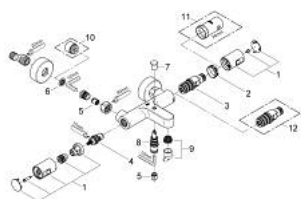

34 337 000 PRECISION JOY TERMOSTATSKA BATERIJA ZA KADU 1/2"

PRODUCT DESCRIPTION

- Colour: chrome
- zidna ugradnja
- GROHE TurboStat kompaktni mešač sa voskiranim termoelementom
- GROHE EcoJoy tehnologija za manju potrošnju vode i savršen protok
- integrisani zaustavni ventil za mešanu vodu
- keramička glava Carbodur 1/2", 180°
- ručica za kontrolu količine protoka s GROHE EcoButton (ekonomično dugme s podesivim ekonomičnim zaustavljanjem)
- automatski prebacivač: kada/tuš
- GROHE SafeStop na 38°C
- izlaz za tuš 1/2", dole
- ugrađeni nepovratni ventili
- filter za nečistoću
- S-spojevi
- metalne rozete
- zaštićeno protiv povrata vode
- GROHE LongLife premaz
-

34 337 000 PRECISION JOY TERMOSTATSKA BATERIJA ZA KADU 1/2"

SPARE PARTS, август 2009 – now

- 1: Ručica tuša (Spare part-nr. 47728000)
- 1.1: Pokrovna kapica (Spare part-nr. 6458500M)
- 2: Prsten armature (Spare part-nr. 47743000)
- 3: Termostatski kompaktni mešač 1/2" (Spare part-nr. 47439000)
- 4: Keramička glava 1/2" (Spare part-nr. 45346000)
- 5: Nepovratni ventil (Spare part-nr. 08565000)
- 6: Filter za nečistoće (Spare part-nr. 0726400M)
- 7: Aktivaciono dugme prebacivača (Spare part-nr. 65648000)
- 8: Prebacivač (Spare part-nr. 65655000)
- 9: Perlator (Spare part-nr. 13952000)
- 10: Produžetak 3/4", 20 mm (Spare part-nr. 0713000M)*
- 11: Gedor ključ (Spare part-nr. 19332000)*
- 12: Termostatski kompaktni mešač 1/2" (Spare part-nr. 47175000)*