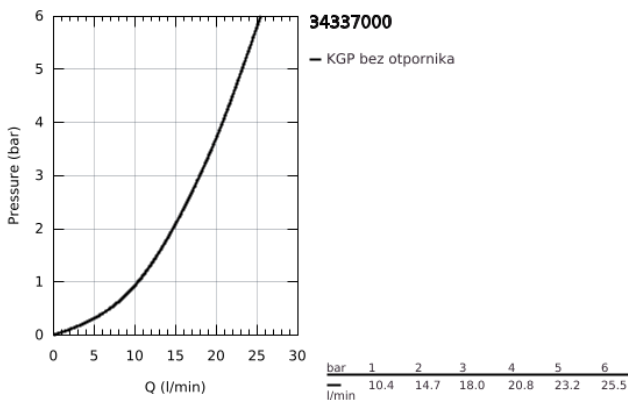

34 337 000 PRECISION JOY TERMOSTATSKA BATERIJA ZA KADU 1/2"

PRODUCT DESCRIPTION

- Colour: chrome
- zidna ugradnja
- GROHE TurboStat kompaktni mešač sa voskiranim termoelementom
- GROHE EcoJoy tehnologija za manju potrošnju vode i savršen protok
- integrisani zaustavni ventil za mešanu vodu
- keramička glava Carbodur 1/2", 180°
- ručica za kontrolu količine protoka s GROHE EcoButton (ekonomično dugme s podesivim ekonomičnim zaustavljanjem)
- automatski prebacivač: kada/tuš
- GROHE SafeStop na 38°C
- izlaz za tuš 1/2", dole
- ugrađeni nepovratni ventili
- filter za nečistoću
- S-spojevi
- metalne rozete
- zaštićeno protiv povrata vode
- GROHE LongLife premaz
-

34 337 000 PRECISION JOY TERMOSTATSKA BATERIJA ZA KADU 1/2"

SPARE PARTS, август 2009 – now

- 1: Ručica tuša (Spare part-nr. 47728000)
- 1.1: Pokrovna kapica (Spare part-nr. 6458500M)
- 2: Prsten armature (Spare part-nr. 47743000)
- 3: Termostatski kompaktni mešač 1/2" (Spare part-nr. 47439000)
- 4: Keramička glava 1/2" (Spare part-nr. 45346000)
- 5: Nepovratni ventil (Spare part-nr. 08565000)
- 6: Filter za nečistoće (Spare part-nr. 0726400M)
- 7: Aktivaciono dugme prebacivača (Spare part-nr. 65648000)
- 8: Prebacivač (Spare part-nr. 65655000)
- 9: Perlator (Spare part-nr. 13952000)
- 10: Produžetak 3/4", 20 mm (Spare part-nr. 0713000M)*
- 11: Gedor ključ (Spare part-nr. 19332000)*
- 12: Termostatski kompaktni mešač 1/2" (Spare part-nr. 47175000)*