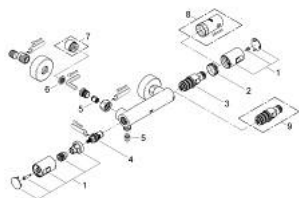

34 333 000 PRECISION JOY TERMOSTATSKA BATERIJA ZA TUŠ 1/2"

PRODUCT DESCRIPTION

- Colour: chrome
- zidna ugradnja
- GROHE TurboStat kompaktni mešač sa voskiranim termoelementom
- integrisani zaustavni ventil za mešanu vodu
- keramička glava Carbodur 1/2", 180°
- volume handle
- FlowControl Button - One-button switch to full water flow
- GROHE SafeStop na 38°C
- izlaz za tuš 1/2", dole
- ugrađeni nepovratni ventili
- filter za nečistoću
- S-spojevi
- metalne rozete
- zaštićeno protiv povrata vode
- GROHE LongLife premaz
-

34 333 000 **PRECISION JOY TERMOSTATSKA BATERIJA ZA TUŠ 1/2"**

SPARE PARTS, август 2009 – now

- 1: Ručica tuša (Spare part-nr. 47728000)
- 1.1: Pokrovna kapica (Spare part-nr. 6458500M)
- 2: Prsten armature (Spare part-nr. 47743000)
- 3: Termostatski kompaktni mešač 1/2" (Spare part-nr. 47439000)
- 4: Keramička glava 1/2" (Spare part-nr. 45346000)
- 5: Nepovratni ventil (Spare part-nr. 08565000)
- 6: Filter za nečistoće (Spare part-nr. 0726400M)
- 7: Produžetak 3/4", 20 mm (Spare part-nr. 0713000M)*
- 8: Gedor ključ (Spare part-nr. 19332000)*
- 9: Termostatski kompaktni mešač 1/2" (Spare part-nr. 47175000)*