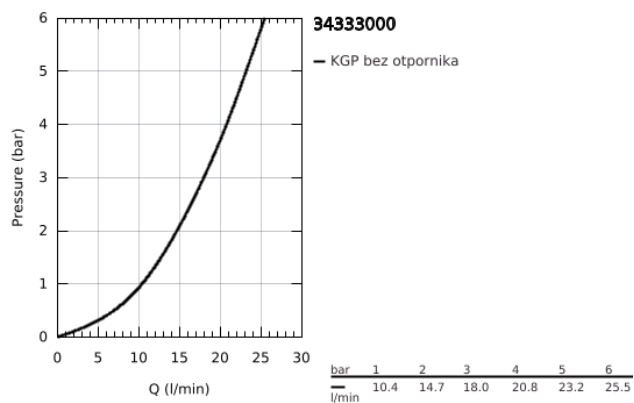

34 333 000 PRECISION JOY TERMOSTATSKA BATERIJA ZA TUŠ 1/2"

PRODUCT DESCRIPTION

- Colour: chrome
- zidna ugradnja
- GROHE TurboStat kompaktni mešač sa voskiranim termoelementom
- integrisani zaustavni ventil za mešanu vodu
- keramička glava Carbodur 1/2", 180°
- volume handle
- FlowControl Button - One-button switch to full water flow
- GROHE SafeStop na 38°C
- izlaz za tuš 1/2", dole
- ugrađeni nepovratni ventili
- filter za nečistoću
- S-spojevi
- metalne rozete
- zaštićeno protiv povrata vode
- GROHE LongLife premaz
-

34 333 000 **PRECISION JOY TERMOSTATSKA BATERIJA ZA TUŠ 1/2"**

SPARE PARTS, август 2009 – now

- 1: Ručica tuša (Spare part-nr. 47728000)
- 1.1: Pokrovna kapica (Spare part-nr. 6458500M)
- 2: Prsten armature (Spare part-nr. 47743000)
- 3: Termostatski kompaktni mešač 1/2" (Spare part-nr. 47439000)
- 4: Keramička glava 1/2" (Spare part-nr. 45346000)
- 5: Nepovratni ventil (Spare part-nr. 08565000)
- 6: Filter za nečistoće (Spare part-nr. 0726400M)
- 7: Produžetak 3/4", 20 mm (Spare part-nr. 0713000M)*
- 8: Gedor ključ (Spare part-nr. 19332000)*
- 9: Termostatski kompaktni mešač 1/2" (Spare part-nr. 47175000)*