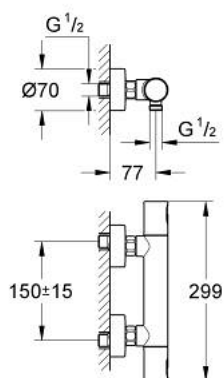

34 333 000 PRECISION JOY TERMOSTATSKA BATERIJA ZA TUŠ 1/2"

PRODUCT DESCRIPTION

- Colour: chrome
- zidna ugradnja
- GROHE TurboStat kompaktni mešač sa voskiranim termoelementom
- integrisani zaustavni ventil za mešanu vodu
- keramička glava Carbodur 1/2", 180°
- volume handle
- FlowControl Button - One-button switch to full water flow
- GROHE SafeStop na 38°C
- izlaz za tuš 1/2", dole
- ugrađeni nepovratni ventili
- filter za nečistoću
- S-spojevi
- metalne rozete
- zaštićeno protiv povrata vode
- GROHE LongLife premaz
-

34 333 000 **PRECISION JOY TERMOSTATSKA BATERIJA ZA TUŠ 1/2"**

SPARE PARTS, август 2009 – now

- 1: Ručica tuša (Spare part-nr. 47728000)
- 1.1: Pokrovna kapica (Spare part-nr. 6458500M)
- 2: Prsten armature (Spare part-nr. 47743000)
- 3: Termostatski kompaktni mešač 1/2" (Spare part-nr. 47439000)
- 4: Keramička glava 1/2" (Spare part-nr. 45346000)
- 5: Nepovratni ventil (Spare part-nr. 08565000)
- 6: Filter za nečistoće (Spare part-nr. 0726400M)
- 7: Produžetak 3/4", 20 mm (Spare part-nr. 0713000M)*
- 8: Gedor ključ (Spare part-nr. 19332000)*
- 9: Termostatski kompaktni mešač 1/2" (Spare part-nr. 47175000)*