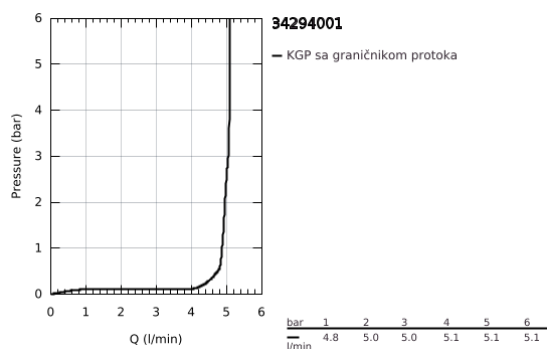

## 34 294 001 ESSENCE JEDNORUČNA BATERIJA ZA UMIVAONIK 1/2" S-SIZE

### PRODUCT DESCRIPTION

- Colour: chrome
- instalacija na 1 otvor
- metalna ručica
- GROHE SilkMove keramički mešač 28 mm
- sa limitatorom temperature
- GROHE LongLife premaz
- GROHE EcoJoy tehnologija za manju potrošnju vode i savršen protok
- maximum flow rate (at 3 bar): 5.7 l/min
- GROHE FastFixation Plus instalacijski sistem
- glatko telo
- fleksibilna spojna creva
- min. preporučeni pritisak 1.0 bar