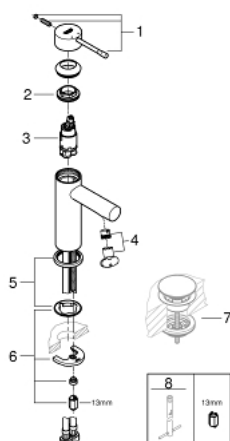

## 34 294 001 ESSENCE JEDNORUČNA BATERIJA ZA UMIVAONIK 1/2" S-SIZE

### PRODUCT DESCRIPTION

- Colour: chrome
- instalacija na 1 otvor
- metalna ručica
- GROHE SilkMove keramički mešač 28 mm
- sa limitatorom temperature
- GROHE LongLife premaz
- GROHE EcoJoy tehnologija za manju potrošnju vode i savršen protok
- maximum flow rate (at 3 bar): 5.7 l/min
- GROHE FastFixation Plus instalacijski sistem
- glatko telo
- fleksibilna spojna creva
- min. preporučeni pritisak 1.0 bar

34 294 001 ESSENCE JEDNORUČNA BATERIJA ZA UMIVAONIK 1/2"  
S-SIZE

**SPARE PARTS**, децембар 2021 – now

- 1: Ručica (Spare part-nr. 46917000)
  - 2: Prsten armature (Spare part-nr. 46715000)
  - 3: Mešač (Spare part-nr. 46580000)
  - 4: Perlator (Spare part-nr. 46765000)
  - 5: Rozeta (Spare part-nr. 48603000)
  - 6: Pribor za učvršćivanje (Spare part-nr. 46645000)
  - 7: Waste set with push-open plug (Spare part-nr. 65807000)\*
  - 8: Instalacioni ključ (Spare part-nr. 19017000)\*
- \* Optional accessories