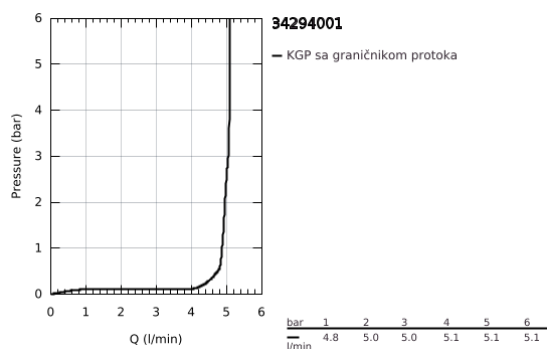

PRODUCT DESCRIPTION

- Colour: chrome
- instalacija na 1 otvor
- metalna ručica
- GROHE SilkMove keramički mešač 28 mm
- sa limitatorom temperature
- GROHE LongLife premaz
- GROHE EcoJoy tehnologija za manju potrošnju vode i savršen protok
- maximum flow rate (at 3 bar): 5.7 l/min
- GROHE FastFixation Plus instalacijski sistem
- glatko telo
- fleksibilna spojna creva
- min. preporučeni pritisak 1.0 bar