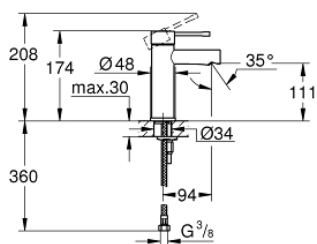

## 34 294 001 ESSENCE JEDNORUČNA BATERIJA ZA UMIVAONIK 1/2" S-SIZE

### PRODUCT DESCRIPTION

- Colour: chrome
- instalacija na 1 otvor
- metalna ručica
- GROHE SilkMove keramički mešač 28 mm
- sa limitatorom temperature
- GROHE LongLife premaz
- GROHE EcoJoy tehnologija za manju potrošnju vode i savršen protok
- maximum flow rate (at 3 bar): 5.7 l/min
- GROHE FastFixation Plus instalacijski sistem
- glatko telo
- fleksibilna spojna creva
- min. preporučeni pritisak 1.0 bar

34 294 001 ESSENCE JEDNORUČNA BATERIJA ZA UMIVAONIK 1/2"  
S-SIZE

**SPARE PARTS**, децембар 2021 – now

- 1: Ručica (Spare part-nr. 46917000)
  - 2: Prsten armature (Spare part-nr. 46715000)
  - 3: Mešač (Spare part-nr. 46580000)
  - 4: Perlator (Spare part-nr. 46765000)
  - 5: Rozeta (Spare part-nr. 48603000)
  - 6: Pribor za učvršćivanje (Spare part-nr. 46645000)
  - 7: Waste set with push-open plug (Spare part-nr. 65807000)\*
  - 8: Instalacioni ključ (Spare part-nr. 19017000)\*
- \* Optional accessories