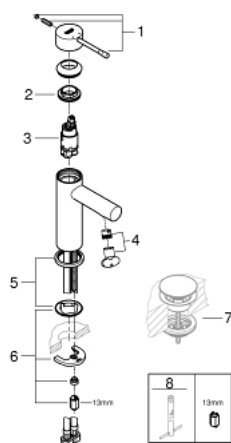

34 294 001 ESSENCE JEDNORUČNA BATERIJA ZA UMIVAONIK 1/2" S-SIZE

PRODUCT DESCRIPTION

- Colour: chrome
- instalacija na 1 otvor
- metalna ručica
- GROHE SilkMove keramički mešač 28 mm
- sa limitatorom temperature
- GROHE LongLife premaz
- GROHE EcoJoy perlator 5.7 l/min
- GROHE FastFixation Plus instalacijski sistem
- glatko telo
- fleksibilna spojna creva
- min. preporučeni pritisak 1.0 bar

34 294 001 ESSENCE JEDNORUČNA BATERIJA ZA UMIVAONIK 1/2" S-SIZE

SPARE PARTS, децембар 2021 – now

- 1: Ručica (Spare part-nr. 46917000)
 - 2: Prsten armature (Spare part-nr. 46715000)
 - 3: Mešač (Spare part-nr. 46580000)
 - 4: Perlator (Spare part-nr. 46765000)
 - 5: Rozeta (Spare part-nr. 48603000)
 - 6: Pribor za učvršćivanje (Spare part-nr. 46645000)
 - 7: Waste set with push-open plug (Spare part-nr. 65807000)*
 - 8: Instalacioni ključ (Spare part-nr. 19017000)*
- * Optional accessories