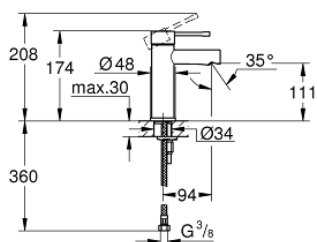

34 294 001 ESSENCE JEDNORUČNA BATERIJA ZA UMIVAONIK 1/2" S-SIZE

PRODUCT DESCRIPTION

- Colour: chrome
- instalacija na 1 otvor
- metalna ručica
- GROHE SilkMove keramički mešač 28 mm
- sa limitatorom temperature
- GROHE LongLife premaz
- GROHE EcoJoy perlator 5.7 l/min
- GROHE FastFixation Plus instalacijski sistem
- glatko telo
- fleksibilna spojna creva
- min. preporučeni pritisak 1.0 bar

34 294 001 ESSENCE JEDNORUČNA BATERIJA ZA UMIVAONIK 1/2" S-SIZE

SPARE PARTS, децембар 2021 – now

- 1: Ručica (Spare part-nr. 46917000)
 - 2: Prsten armature (Spare part-nr. 46715000)
 - 3: Mešač (Spare part-nr. 46580000)
 - 4: Perlator (Spare part-nr. 46765000)
 - 5: Rozeta (Spare part-nr. 48603000)
 - 6: Pribor za učvršćivanje (Spare part-nr. 46645000)
 - 7: Waste set with push-open plug (Spare part-nr. 65807000)*
 - 8: Instalacioni ključ (Spare part-nr. 19017000)*
- * Optional accessories