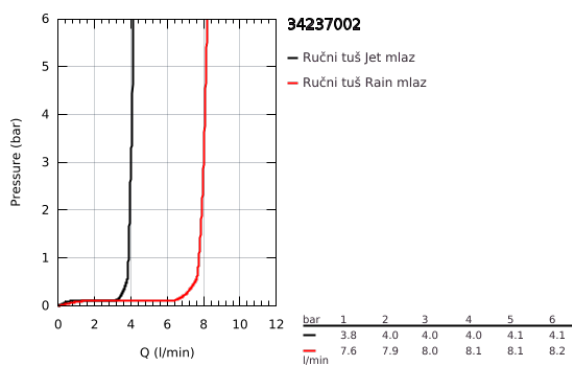

34 237 002 PRECISION TREND THERMOSTATIC SHOWER SET 1/2"

PRODUCT DESCRIPTION

- Colour: chrome
- sastoji se od:
 - Precision Trend termostatska baterija vode za tuš 1/2" (34 229)
 - Vitalio Start 100 shower set, 3 sprays, 600 mm (26 032 000)
 - GROHE EcoJoy tehnologija za manju potrošnju vode i savršen protok
 - Inner WaterGuide za duži životni vek
 - GROHE DreamSpray savršen mlaz iz tuša
 - GROHE LongLife premaz
 - GROHE SpeedClean sistem protiv kamenca
- ShockProof silikonski prsten štiti od oštećenja prouzrokovanih padom tuša
- suitable for screwing (including screws and dowels) or gluing (GROHE QuickGlue S 41 247 000 sold separately - 2 x needed)
- holding force: max. 20 kg
- the specified holding capacity is valid for static (slowly applied) load and intended use only