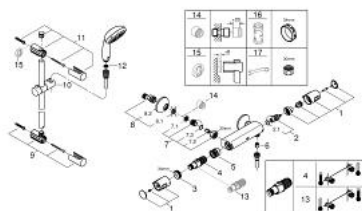

34 237 002 PRECISION TREND THERMOSTATIC SHOWER SET 1/2"

SPARE PARTS, септембар 2014 – now

- 1: Ručica tuša (Spare part-nr. 47992000)
 - 2: Keramička glava 1/2" (Spare part-nr. 45346000)
 - 2.1: O-prsten Ø18,2 x Ø1,7 (Spare part-nr. 0392400M)
 - 3: Prsten armature (Spare part-nr. 47743000)
 - 4: Termostatski kompaktni mešač 1/2" (Spare part-nr. 47439000)
 - 5: Race (Spare part-nr. 47975000)
 - 6: Nepovratni ventil (Spare part-nr. 08565000)
 - 7: Nepovratni ventil (Spare part-nr. 47189000)
 - 7.1: Filter za nečistoće (Spare part-nr. 0726400M)
 - 7.2: Nepovratni ventil (Spare part-nr. 08565000)
 - 7.3: O-prsten ø17 x ø2 (Spare part-nr. 0305500M)
 - 8: S-spojnica (Spare part-nr. 12075000)
 - 8.1: Dichtung (Spare part-nr. 0138600M)
 - 8.2: Rozeta (Spare part-nr. 0221000M)
 - 9: Držač tuš šipke (Spare part-nr. 48095000)
 - 10: Klizač za tuša (Spare part-nr. 12140000)
 - 11: Držač tuš šipke (Spare part-nr. 48097000)
 - 12: Filter za nečistoću (Spare part-nr. 0700200M)
 - 13: Termostatski kompaktni mešač 1/2" (Spare part-nr. 47175000)*
 - 14: Produžetak 3/4", 20 mm (Spare part-nr. 0713000M)*
 - 15: Kompenzaciona ploča (Spare part-nr. 48051000)*
 - 16: Gedor ključ (Spare part-nr. 19332000)*
 - 17: Specijalni ključ (Spare part-nr. 19377000)*
- * Optional accessories