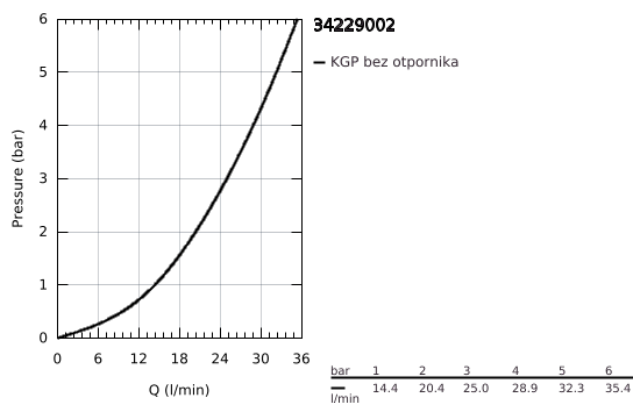

34 229 002 PRECISION TREND TERMOSTATSKA BATERIJA ZA TUŠ 1/2"

PRODUCT DESCRIPTION

- Colour: chrome
- zidna ugradnja
- GROHE CoolTouch sigurnosno kućište
- GROHE LongLife premaz
- GROHE TurboStat kompaktni mešač sa voskiranim termoelementom
- GROHE MetalGrip ergonomska metalna ručica
- GROHE SafeStop na 38°C
- GROHE SafeStop Plus optional temperature limiter at 43°C included
- volume handle
- FlowControl Button - One-button switch to full water flow
- individualno podesivo zaustavno dugme
- integrisani zaustavni ventil za mešanu vodu
- keramička glava 1/2", 180°
- izlaz za tuš 1/2", dole
- ugrađeni nepovratni ventili
- filter za nečistoću
- S-spojevi
- metalna rozeta
- zaštićeno protiv povrata vode
- GROHE QuickSpanner included in chrome variant only

34 229 002 PRECISION TREND TERMOSTATSKA BATERIJA ZA TUŠ 1/2"

SPARE PARTS, септембар 2014 – now

- 1: Ručica tuša (Spare part-nr. 47992000)
- 2: Keramička glava 1/2" (Spare part-nr. 45346000)
- 2.1: O-prsten Ø18,2 x Ø1,7 (Spare part-nr. 0392400M)
- 3: Prsten armature (Spare part-nr. 47743000)
- 4: Termostatski kompaktni mešač 1/2" (Spare part-nr. 47439000)
- 5: Race (Spare part-nr. 47975000)
- 6: Nepovratni ventil (Spare part-nr. 08565000)
- 7: Nepovratni ventil (Spare part-nr. 47189000)
- 7.1: Filter za nečistoće (Spare part-nr. 0726400M)
- 7.2: Nepovratni ventil (Spare part-nr. 08565000)
- 7.3: O-prsten ø17 x ø2 (Spare part-nr. 0305500M)
- 8: S-spojnica (Spare part-nr. 12075000)
- 8.1: Dichtung (Spare part-nr. 0138600M)
- 8.2: Rozeta (Spare part-nr. 0221000M)
- 9: Termostatski kompaktni mešač 1/2" (Spare part-nr. 47175000)*
- 10: Produžetak 3/4", 20 mm (Spare part-nr. 0713000M)*
- 11: Gedor ključ (Spare part-nr. 19332000)*
- 12: Specijalni ključ (Spare part-nr. 19377000)*