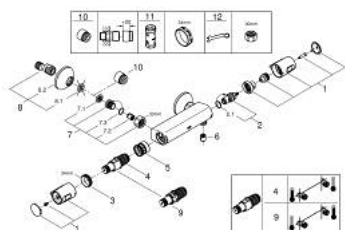

34 229 002 PRECISION TREND TERMOSTATSKA BATERIJA ZA TUŠ 1/2"

PRODUCT DESCRIPTION

- Colour: chrome
- zidna ugradnja
- GROHE CoolTouch sigurnosno kućište
- GROHE LongLife premaz
- GROHE TurboStat kompaktni mešač sa voskiranim termoelementom
- GROHE MetalGrip ergonomska metalna ručica
- GROHE SafeStop na 38°C
- GROHE SafeStop Plus optional temperature limiter at 43°C included
- volume handle
- FlowControl Button - One-button switch to full water flow
- individualno podesivo zaustavno dugme
- integrisani zaustavni ventil za mešanu vodu
- keramička glava 1/2", 180°
- izlaz za tuš 1/2", dole
- ugrađeni nepovratni ventili
- filter za nečistoću
- S-spojevi
- metalna rozeta
- zaštićeno protiv povrata vode
- GROHE QuickSpanner included in chrome variant only

34 229 002 PRECISION TREND TERMOSTATSKA BATERIJA ZA TUŠ 1/2"

SPARE PARTS, септембар 2014 – now

- 1: Ručica tuša (Spare part-nr. 47992000)
- 2: Keramička glava 1/2" (Spare part-nr. 45346000)
- 2.1: O-prsten Ø18,2 x Ø1,7 (Spare part-nr. 0392400M)
- 3: Prsten armature (Spare part-nr. 47743000)
- 4: Termostatski kompaktni mešač 1/2" (Spare part-nr. 47439000)
- 5: Race (Spare part-nr. 47975000)
- 6: Nepovratni ventil (Spare part-nr. 08565000)
- 7: Nepovratni ventil (Spare part-nr. 47189000)
- 7.1: Filter za nečistoće (Spare part-nr. 0726400M)
- 7.2: Nepovratni ventil (Spare part-nr. 08565000)
- 7.3: O-prsten ø17 x ø2 (Spare part-nr. 0305500M)
- 8: S-spojnica (Spare part-nr. 12075000)
- 8.1: Dichtung (Spare part-nr. 0138600M)
- 8.2: Rozeta (Spare part-nr. 0221000M)
- 9: Termostatski kompaktni mešač 1/2" (Spare part-nr. 47175000)*
- 10: Produžetak 3/4", 20 mm (Spare part-nr. 0713000M)*
- 11: Gedor ključ (Spare part-nr. 19332000)*
- 12: Specijalni ključ (Spare part-nr. 19377000)*