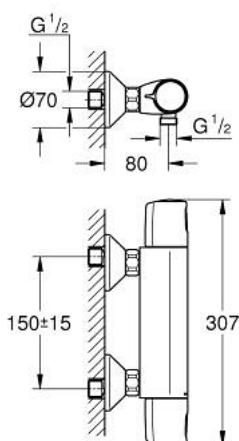

34 229 002 PRECISION TREND TERMOSTATSKA BATERIJA ZA TUŠ 1/2"

PRODUCT DESCRIPTION

- Colour: chrome
- zidna ugradnja
- GROHE CoolTouch sigurnosno kućište
- GROHE LongLife premaz
- GROHE TurboStat kompaktni mešač sa voskiranim termoelementom
- GROHE MetalGrip ergonomska metalna ručica
- GROHE SafeStop na 38°C
- GROHE SafeStop Plus optional temperature limiter at 43°C included
- volume handle
- FlowControl Button - One-button switch to full water flow
- individualno podesivo zaustavno dugme
- integrisani zaustavni ventil za mešanu vodu
- keramička glava 1/2", 180°
- izlaz za tuš 1/2", dole
- ugrađeni nepovratni ventili
- filter za nečistoću
- S-spojevi
- metalna rozeta
- zaštićeno protiv povrata vode
- GROHE QuickSpanner included in chrome variant only

34 229 002 PRECISION TREND TERMOSTATSKA BATERIJA ZA TUŠ 1/2"

SPARE PARTS, септембар 2014 – now

- 1: Ručica tuša (Spare part-nr. 47992000)
- 2: Keramička glava 1/2" (Spare part-nr. 45346000)
- 2.1: O-prsten Ø18,2 x Ø1,7 (Spare part-nr. 0392400M)
- 3: Prsten armature (Spare part-nr. 47743000)
- 4: Termostatski kompaktni mešač 1/2" (Spare part-nr. 47439000)
- 5: Race (Spare part-nr. 47975000)
- 6: Nepovratni ventil (Spare part-nr. 08565000)
- 7: Nepovratni ventil (Spare part-nr. 47189000)
- 7.1: Filter za nečistoće (Spare part-nr. 0726400M)
- 7.2: Nepovratni ventil (Spare part-nr. 08565000)
- 7.3: O-prsten ø17 x ø2 (Spare part-nr. 0305500M)
- 8: S-spojnica (Spare part-nr. 12075000)
- 8.1: Dichtung (Spare part-nr. 0138600M)
- 8.2: Rozeta (Spare part-nr. 0221000M)
- 9: Termostatski kompaktni mešač 1/2" (Spare part-nr. 47175000)*
- 10: Produžetak 3/4", 20 mm (Spare part-nr. 0713000M)*
- 11: Gedor ključ (Spare part-nr. 19332000)*
- 12: Specijalni ključ (Spare part-nr. 19377000)*