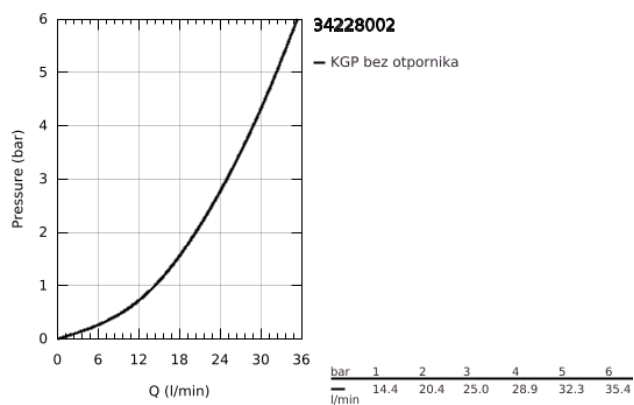

34 228 002 PRECISION TREND TERMOSTATSKA BATERIJA ZA TUŠ 1/2"

PRODUCT DESCRIPTION

- Colour: chrome
- zidna ugradnja
- GROHE CoolTouch sigurnosno kućište
- GROHE LongLife premaz
- GROHE TurboStat kompaktni mešač sa voskiranim termoelementom
- GROHE MetalGrip ergonomska metalna ručica
- GROHE SafeStop na 38°C
- volume handle
- FlowControl Button - One-button switch to full water flow
- individualno podesivo zaustavno dugme
- integrisani zaustavni ventil za mešanu vodu
- keramička glava 1/2", 180°
- izlaz za tuš 1/2", dole
- ugrađeni nepovratni ventili
- filter za nečistoću
- S-spojevi
- rastojanje od centra 120 mm
- metalna rozeta
- zaštićeno protiv povrata vode
- GROHE QuickSpanner included in chrome variant only

34 228 002 PRECISION TREND TERMOSTATSKA BATERIJA ZA TUŠ 1/2"

SPARE PARTS, септембар 2014 – now

- 1: Ručica tuša (Spare part-nr. 47992000)
- 2: Keramička glava 1/2" (Spare part-nr. 45346000)
- 2.1: O-prsten Ø18,2 x Ø1,7 (Spare part-nr. 0392400M)
- 3: Prsten armature (Spare part-nr. 47743000)
- 4: Termostatski kompaktni mešač 1/2" (Spare part-nr. 47439000)
- 5: Race (Spare part-nr. 47975000)
- 6: Nepovratni ventil (Spare part-nr. 47134000)
- 6.1: Filter za nečistoću (Spare part-nr. 47135000)
- 6.2: Nepovratni ventil (Spare part-nr. 08565000)
- 7: S-spojnica (Spare part-nr. 12000000)
- 7.1: Dichtung od fiber vlakna poluprečnika Ø18,5 x Ø12 x 2 (Spare part-nr. 0138900M)
- 8: Imbus ključ (Spare part-nr. 19053000)*
- 9: Gedor ključ (Spare part-nr. 19332000)*
- 10: Termostatski kompaktni mešač 1/2" (Spare part-nr. 47175000)*