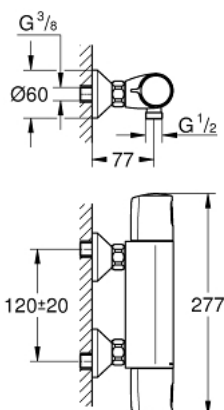

34 228 002 PRECISION TREND TERMOSTATSKA BATERIJA ZA TUŠ 1/2"

PRODUCT DESCRIPTION

- Colour: chrome
- zidna ugradnja
- GROHE CoolTouch sigurnosno kućište
- GROHE LongLife premaz
- GROHE TurboStat kompaktni mešač sa voskiranim termoelementom
- GROHE MetalGrip ergonomska metalna ručica
- GROHE SafeStop na 38°C
- volume handle
- FlowControl Button - One-button switch to full water flow
- individualno podesivo zaustavno dugme
- integrisani zaustavni ventil za mešanu vodu
- keramička glava 1/2", 180°
- izlaz za tuš 1/2", dole
- ugrađeni nepovratni ventili
- filter za nečistoću
- S-spojevi
- rastojanje od centra 120 mm
- metalna rozeta
- zaštićeno protiv povrata vode
- GROHE QuickSpanner included in chrome variant only

34 228 002 PRECISION TREND TERMOSTATSKA BATERIJA ZA TUŠ 1/2"

SPARE PARTS, септембар 2014 – now

- 1: Ručica tuša (Spare part-nr. 47992000)
- 2: Keramička glava 1/2" (Spare part-nr. 45346000)
- 2.1: O-prsten Ø18,2 x Ø1,7 (Spare part-nr. 0392400M)
- 3: Prsten armature (Spare part-nr. 47743000)
- 4: Termostatski kompaktni mešač 1/2" (Spare part-nr. 47439000)
- 5: Race (Spare part-nr. 47975000)
- 6: Nepovratni ventil (Spare part-nr. 47134000)
- 6.1: Filter za nečistoću (Spare part-nr. 47135000)
- 6.2: Nepovratni ventil (Spare part-nr. 08565000)
- 7: S-spojnica (Spare part-nr. 12000000)
- 7.1: Dichtung od fiber vlakna poluprečnika Ø18,5 x Ø12 x 2 (Spare part-nr. 0138900M)
- 8: Imbus ključ (Spare part-nr. 19053000)*
- 9: Gedor ključ (Spare part-nr. 19332000)*
- 10: Termostatski kompaktni mešač 1/2" (Spare part-nr. 47175000)*