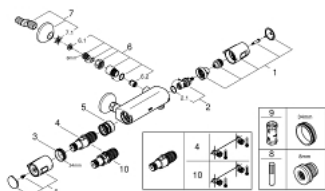

34 228 002 PRECISION TREND TERMOSTATSKA BATERIJA ZA TUŠ 1/2"

PRODUCT DESCRIPTION

- Colour: chrome
- zidna ugradnja
- GROHE CoolTouch sigurnosno kućište
- GROHE LongLife premaz
- GROHE TurboStat kompaktni mešač sa voskiranim termoelementom
- GROHE MetalGrip ergonomska metalna ručica
- GROHE SafeStop na 38°C
- volume handle
- FlowControl Button - One-button switch to full water flow
- individualno podesivo zaustavno dugme
- integrisani zaustavni ventil za mešanu vodu
- keramička glava 1/2", 180°
- izlaz za tuš 1/2", dole
- ugrađeni nepovratni ventili
- filter za nečistoću
- S-spojevi
- rastojanje od centra 120 mm
- metalna rozeta
- zaštićeno protiv povrata vode
- GROHE QuickSpanner included in chrome variant only

34 228 002 PRECISION TREND TERMOSTATSKA BATERIJA ZA TUŠ 1/2"

SPARE PARTS, септембар 2014 – now

- 1: Ručica tuša (Spare part-nr. 47992000)
- 2: Keramička glava 1/2" (Spare part-nr. 45346000)
- 2.1: O-prsten Ø18,2 x Ø1,7 (Spare part-nr. 0392400M)
- 3: Prsten armature (Spare part-nr. 47743000)
- 4: Termostatski kompaktni mešač 1/2" (Spare part-nr. 47439000)
- 5: Race (Spare part-nr. 47975000)
- 6: Nepovratni ventil (Spare part-nr. 47134000)
- 6.1: Filter za nečistoću (Spare part-nr. 47135000)
- 6.2: Nepovratni ventil (Spare part-nr. 08565000)
- 7: S-spojnica (Spare part-nr. 12000000)
- 7.1: Dichtung od fiber vlakna poluprečnika Ø18,5 x Ø12 x 2 (Spare part-nr. 0138900M)
- 8: Imbus ključ (Spare part-nr. 19053000)*
- 9: Gedor ključ (Spare part-nr. 19332000)*
- 10: Termostatski kompaktni mešač 1/2" (Spare part-nr. 47175000)*