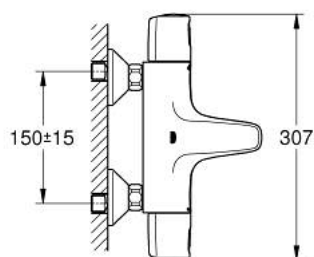

34 227 002 PRECISION TREND TERMOSTATSKA BATERIJA ZA KADU 1/2"

PRODUCT DESCRIPTION

- Colour: chrome
- zidna ugradnja
- GROHE CoolTouch sigurnosno kućište
- GROHE LongLife premaz
- GROHE TurboStat kompaktni mešač sa voskiranim termoelementom
- GROHE MetalGrip ergonomska metalna ručica
- GROHE SafeStop na 38°C
- GROHE SafeStop Plus optional temperature limiter at 43°C included
- GROHE AquaDimmer sa višestrukom funkcijom:
 - - regulacija protoka vode
 - FlowControl Button - One-button switch to full water flow
 - - prebacivač: kada/tuš
 - integrisani zaustavni ventil za mešanu vodu
 - izlaz za tuš 1/2", dole
 - perlator
 - ugrađeni nepovratni ventili
 - S-spojevi
 - filter za nečistoću
 - metalna rozeta
 - zaštićeno protiv povrata vode
 - GROHE QuickSpanner included in chrome variant only

34 227 002 PRECISION TREND TERMOSTATSKA BATERIJA ZA KADU 1/2"

SPARE PARTS, септембар 2014 – now

- 1: Ručica ventila (Spare part-nr. 47991000)
- 2: Stop (Spare part-nr. 47977000)
- 3: Aquadimmer (Spare part-nr. 12433000)
- 4: Protok vode (Spare part-nr. 47751000)
- 5: Ručica tuša (Spare part-nr. 47992000)
- 6: Prsten armature (Spare part-nr. 47743000)
- 7: Termostatski kompaktni mešač 1/2" (Spare part-nr. 47439000)
- 8: Race (Spare part-nr. 47975000)
- 9: Perlator (Spare part-nr. 13941000)
- 10: Nepovratni ventil (Spare part-nr. 08565000)
- 11: Nepovratni ventil (Spare part-nr. 47189000)
- 11.1: Filter za nečistoće (Spare part-nr. 0726400M)
- 11.2: Nepovratni ventil (Spare part-nr. 08565000)
- 11.3: O-prsten $\varnothing 17 \times \varnothing 2$ (Spare part-nr. 0305500M)
- 12: S-spojnicica (Spare part-nr. 12075000)
- 12.1: Dihtung (Spare part-nr. 0138600M)
- 12.2: Rozeta (Spare part-nr. 0221000M)
- 13: Termostatski kompaktni mešač 1/2" (Spare part-nr. 47175000)*
- 14: Produžetak 3/4", 20 mm (Spare part-nr. 0713000M)*
- 15: Gedor ključ (Spare part-nr. 19332000)*
- 16: Specijalni ključ (Spare part-nr. 19377000)*