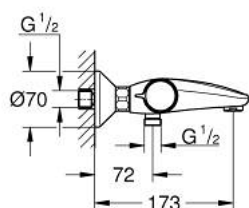

34 227 002 PRECISION TREND TERMOSTATSKA BATERIJA ZA KADU 1/2"

PRODUCT DESCRIPTION

- Colour: chrome
- zidna ugradnja
- GROHE CoolTouch sigurnosno kućište
- GROHE LongLife premaz
- GROHE TurboStat kompaktni mešač sa voskiranim termoelementom
- GROHE MetalGrip ergonomska metalna ručica
- GROHE SafeStop na 38°C
- GROHE SafeStop Plus optional temperature limiter at 43°C included
- GROHE AquaDimmer sa višestrukom funkcijom:
 - - regulacija protoka vode
 - FlowControl Button - One-button switch to full water flow
 - - prebacivač: kada/tuš
 - integrisani zaustavni ventil za mešanu vodu
 - izlaz za tuš 1/2", dole
 - perlator
 - ugrađeni nepovratni ventili
 - S-spojevi
 - filter za nečistoću
 - metalna rozeta
 - zaštićeno protiv povrata vode
 - GROHE QuickSpanner included in chrome variant only

34 227 002 PRECISION TREND TERMOSTATSKA BATERIJA ZA KADU 1/2"

SPARE PARTS, септембар 2014 – now

- 1: Ručica ventila (Spare part-nr. 47991000)
- 2: Stop (Spare part-nr. 47977000)
- 3: Aquadimmer (Spare part-nr. 12433000)
- 4: Protok vode (Spare part-nr. 47751000)
- 5: Ručica tuša (Spare part-nr. 47992000)
- 6: Prsten armature (Spare part-nr. 47743000)
- 7: Termostatski kompaktni mešač 1/2" (Spare part-nr. 47439000)
- 8: Race (Spare part-nr. 47975000)
- 9: Perlator (Spare part-nr. 13941000)
- 10: Nepovratni ventil (Spare part-nr. 08565000)
- 11: Nepovratni ventil (Spare part-nr. 47189000)
- 11.1: Filter za nečistoće (Spare part-nr. 0726400M)
- 11.2: Nepovratni ventil (Spare part-nr. 08565000)
- 11.3: O-prsten $\varnothing 17 \times \varnothing 2$ (Spare part-nr. 0305500M)
- 12: S-spojnicica (Spare part-nr. 12075000)
- 12.1: Dihtung (Spare part-nr. 0138600M)
- 12.2: Rozeta (Spare part-nr. 0221000M)
- 13: Termostatski kompaktni mešač 1/2" (Spare part-nr. 47175000)*
- 14: Produžetak 3/4", 20 mm (Spare part-nr. 0713000M)*
- 15: Gedor ključ (Spare part-nr. 19332000)*
- 16: Specijalni ključ (Spare part-nr. 19377000)*