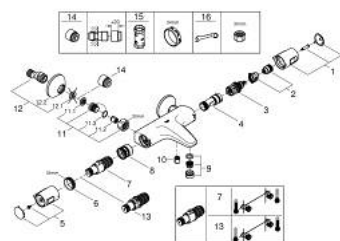

34 227 002 PRECISION TREND TERMOSTATSKA BATERIJA ZA KADU 1/2"

PRODUCT DESCRIPTION

- Colour: chrome
- zidna ugradnja
- GROHE CoolTouch sigurnosno kućište
- GROHE LongLife premaz
- GROHE TurboStat kompaktni mešač sa voskiranim termoelementom
- GROHE MetalGrip ergonomska metalna ručica
- GROHE SafeStop na 38°C
- GROHE SafeStop Plus optional temperature limiter at 43°C included
- GROHE AquaDimmer sa višestrukom funkcijom:
 - - regulacija protoka vode
 - FlowControl Button - One-button switch to full water flow
 - - prebacivač: kada/tuš
 - integrisani zaustavni ventil za mešanu vodu
 - izlaz za tuš 1/2", dole
 - perlator
 - ugrađeni nepovratni ventili
 - S-spojevi
 - filter za nečistoću
 - metalna rozeta
 - zaštićeno protiv povrata vode
 - GROHE QuickSpanner included in chrome variant only

34 227 002 PRECISION TREND TERMOSTATSKA BATERIJA ZA KADU 1/2"

SPARE PARTS, септембар 2014 – now

- 1: Ručica ventila (Spare part-nr. 47991000)
- 2: Stop (Spare part-nr. 47977000)
- 3: Aquadimmer (Spare part-nr. 12433000)
- 4: Protok vode (Spare part-nr. 47751000)
- 5: Ručica tuša (Spare part-nr. 47992000)
- 6: Prsten armature (Spare part-nr. 47743000)
- 7: Termostatski kompaktni mešač 1/2" (Spare part-nr. 47439000)
- 8: Race (Spare part-nr. 47975000)
- 9: Perlator (Spare part-nr. 13941000)
- 10: Nepovratni ventil (Spare part-nr. 08565000)
- 11: Nepovratni ventil (Spare part-nr. 47189000)
- 11.1: Filter za nečistoće (Spare part-nr. 0726400M)
- 11.2: Nepovratni ventil (Spare part-nr. 08565000)
- 11.3: O-prsten $\varnothing 17 \times \varnothing 2$ (Spare part-nr. 0305500M)
- 12: S-spojnicica (Spare part-nr. 12075000)
- 12.1: Dihtung (Spare part-nr. 0138600M)
- 12.2: Rozeta (Spare part-nr. 0221000M)
- 13: Termostatski kompaktni mešač 1/2" (Spare part-nr. 47175000)*
- 14: Produžetak 3/4", 20 mm (Spare part-nr. 0713000M)*
- 15: Gedor ključ (Spare part-nr. 19332000)*
- 16: Specijalni ključ (Spare part-nr. 19377000)*