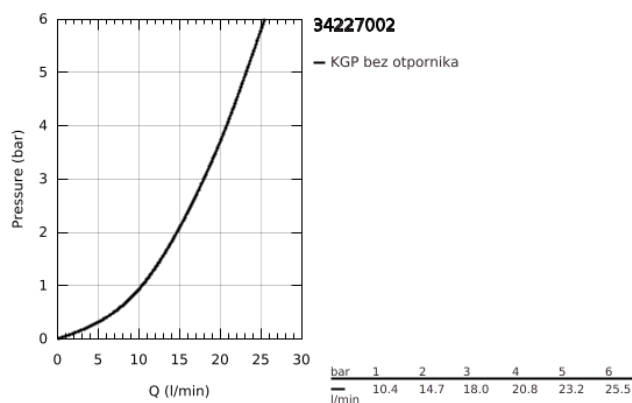

34 227 002 PRECISION TREND TERMOSTATSKA BATERIJA ZA KADU 1/2"

PRODUCT DESCRIPTION

- Colour: chrome
- zidna ugradnja
- GROHE CoolTouch sigurnosno kućište
- GROHE LongLife premaz
- GROHE TurboStat kompaktni mešač sa voskiranim termoelementom
- GROHE MetalGrip ergonomska metalna ručica
- GROHE SafeStop na 38°C
- GROHE SafeStop Plus optional temperature limiter at 43°C included
- GROHE AquaDimmer sa višestrukom funkcijom:
 - - regulacija protoka vode
 - FlowControl Button - One-button switch to full water flow
 - - prebacivač: kada/tuš
 - integrisani zaustavni ventil za mešanu vodu
 - izlaz za tuš 1/2", dole
 - perlator
 - ugrađeni nepovratni ventili
 - S-spojevi
 - filter za nečistoću
 - metalna rozeta
 - zaštićeno protiv povrata vode
 - GROHE QuickSpanner included in chrome variant only

34 227 002 PRECISION TREND TERMOSTATSKA BATERIJA ZA KADU 1/2"

SPARE PARTS, септембар 2014 – now

- 1: Ručica ventila (Spare part-nr. 47991000)
- 2: Stop (Spare part-nr. 47977000)
- 3: Aquadimmer (Spare part-nr. 12433000)
- 4: Protok vode (Spare part-nr. 47751000)
- 5: Ručica tuša (Spare part-nr. 47992000)
- 6: Prsten armature (Spare part-nr. 47743000)
- 7: Termostatski kompaktni mešač 1/2" (Spare part-nr. 47439000)
- 8: Race (Spare part-nr. 47975000)
- 9: Perlator (Spare part-nr. 13941000)
- 10: Nepovratni ventil (Spare part-nr. 08565000)
- 11: Nepovratni ventil (Spare part-nr. 47189000)
- 11.1: Filter za nečistoće (Spare part-nr. 0726400M)
- 11.2: Nepovratni ventil (Spare part-nr. 08565000)
- 11.3: O-prsten $\varnothing 17 \times \varnothing 2$ (Spare part-nr. 0305500M)
- 12: S-spojnicica (Spare part-nr. 12075000)
- 12.1: Dihtung (Spare part-nr. 0138600M)
- 12.2: Rozeta (Spare part-nr. 0221000M)
- 13: Termostatski kompaktni mešač 1/2" (Spare part-nr. 47175000)*
- 14: Produžetak 3/4", 20 mm (Spare part-nr. 0713000M)*
- 15: Gedor ključ (Spare part-nr. 19332000)*
- 16: Specijalni ključ (Spare part-nr. 19377000)*