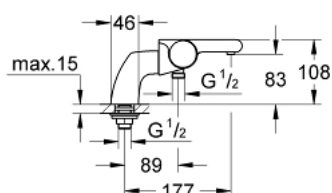

34 176 001 GROHTHERM 2000 TERMOSTATSKA BATERIJA ZA KADU 1/2"

PRODUCT DESCRIPTION

- Colour: chrome
- stubna instalacija
- GROHE CoolTouch sigurnosno kućište
- GROHE LongLife premaz
- GROHE Aqua Paddles, ergonomically shaped handles
- GROHE TurboStat kompaktni mešač sa voskiranim termoelementom
- GROHE SafeStop na 38°C
- GROHE SafeStop Plus optional temperature limiter at 43°C included
- integrisani zaustavni ventil za mešanu vodu
- GROHE AquaDimmer sa višestrukom funkcijom:
 - regulacija protoka vode
 - prebacivač: kada/tuš
- integrated GROHE EcoButton (economy button with economy stop for shower)
- izlaz za tuš 1/2", dole
- 1 vrsta mlaza: GROHE XL Waterfall
- regulator protoka
- ugrađeni nepovratni ventili
- filter za nečistoću
- zaštićeno protiv povrata vode
- stubne jedinice sa sakrivenim pričvršćivanjem

34 176 001 GROHTHERM 2000 TERMOSTATSKA BATERIJA ZA KADU 1/2"

SPARE PARTS, феврыар 2012 – now

- 1: Ručica ventila (Spare part-nr. 47923000)
- 1.1: Pokrovna kapica (Spare part-nr. 4788300M)
- 2: Stop (Spare part-nr. 47925000)
- 3: Aquadimmer (Spare part-nr. 12433000)
- 4: Protok vode (Spare part-nr. 47751000)
- 5: Ručica za kontrolu temperature (Spare part-nr. 47917000)
- 5.1: Pokrovna kapica (Spare part-nr. 4788300M)
- 6: Prsten armature (Spare part-nr. 47743000)
- 7: Termostatski kompaktni mešač 1/2" (Spare part-nr. 47439000)
- 8: Stubni nosač 1/2" (Spare part-nr. 12092000)
- 9: Protok vode (Spare part-nr. 47924000)
- 10: Gedor ključ (Spare part-nr. 19332000)*
- 11: Termostatski kompaktni mešač 1/2" (Spare part-nr. 47175000)*