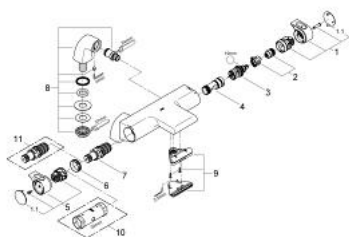

34 176 001 GROHTHERM 2000 TERMOSTATSKA BATERIJA ZA KADU 1/2"

PRODUCT DESCRIPTION

- Colour: chrome
- stubna instalacija
- GROHE CoolTouch sigurnosno kućište
- GROHE LongLife premaz
- GROHE Aqua Paddles, ergonomically shaped handles
- GROHE TurboStat kompaktni mešač sa voskiranim termoelementom
- GROHE SafeStop na 38°C
- GROHE SafeStop Plus optional temperature limiter at 43°C included
- integrisani zaustavni ventil za mešanu vodu
- GROHE AquaDimmer sa višestrukom funkcijom:
 - regulacija protoka vode
 - prebacivač: kada/tuš
- integrated GROHE EcoButton (economy button with economy stop for shower)
- izlaz za tuš 1/2", dole
- 1 vrsta mlaza: GROHE XL Waterfall
- regulator protoka
- ugrađeni nepovratni ventili
- filter za nečistoću
- zaštićeno protiv povrata vode
- stubne jedinice sa sakrivenim pričvršćivanjem

34 176 001 GROHTHERM 2000 TERMOSTATSKA BATERIJA ZA KADU 1/2"

SPARE PARTS, феврыар 2012 – now

- 1: Ručica ventila (Spare part-nr. 47923000)
- 1.1: Pokrovna kapica (Spare part-nr. 4788300M)
- 2: Stop (Spare part-nr. 47925000)
- 3: Aquadimmer (Spare part-nr. 12433000)
- 4: Protok vode (Spare part-nr. 47751000)
- 5: Ručica za kontrolu temperature (Spare part-nr. 47917000)
- 5.1: Pokrovna kapica (Spare part-nr. 4788300M)
- 6: Prsten armature (Spare part-nr. 47743000)
- 7: Termostatski kompaktni mešač 1/2" (Spare part-nr. 47439000)
- 8: Stubni nosač 1/2" (Spare part-nr. 12092000)
- 9: Protok vode (Spare part-nr. 47924000)
- 10: Gedor ključ (Spare part-nr. 19332000)*
- 11: Termostatski kompaktni mešač 1/2" (Spare part-nr. 47175000)*