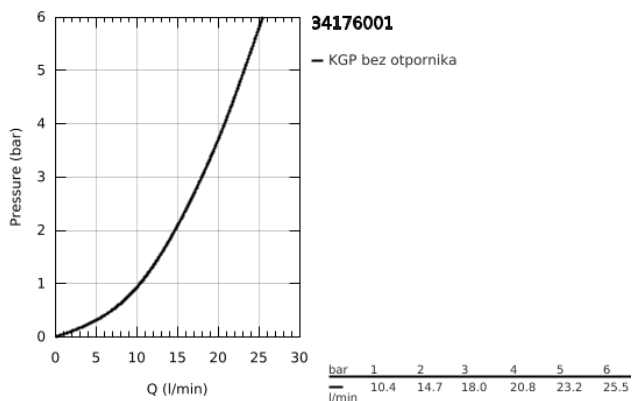

34 176 001 GROHTHERM 2000 TERMOSTATSKA BATERIJA ZA KADU 1/2"

PRODUCT DESCRIPTION

- Colour: chrome
- stubna instalacija
- GROHE CoolTouch sigurnosno kućište
- GROHE LongLife premaz
- GROHE Aqua Paddles, ergonomically shaped handles
- GROHE TurboStat kompaktni mešač sa voskiranim termoelementom
- GROHE SafeStop na 38°C
- GROHE SafeStop Plus optional temperature limiter at 43°C included
- integrisani zaustavni ventil za mešanu vodu
- GROHE AquaDimmer sa višestrukom funkcijom:
 - regulacija protoka vode
 - prebacivač: kada/tuš
- integrated GROHE EcoButton (economy button with economy stop for shower)
- izlaz za tuš 1/2", dole
- 1 vrsta mlaza: GROHE XL Waterfall
- regulator protoka
- ugrađeni nepovratni ventili
- filter za nečistoću
- zaštićeno protiv povrata vode
- stubne jedinice sa sakrivenim pričvršćivanjem

34 176 001 GROHTHERM 2000 TERMOSTATSKA BATERIJA ZA KADU 1/2"

SPARE PARTS, феврыар 2012 – now

- 1: Ručica ventila (Spare part-nr. 47923000)
- 1.1: Pokrovna kapica (Spare part-nr. 4788300M)
- 2: Stop (Spare part-nr. 47925000)
- 3: Aquadimmer (Spare part-nr. 12433000)
- 4: Protok vode (Spare part-nr. 47751000)
- 5: Ručica za kontrolu temperature (Spare part-nr. 47917000)
- 5.1: Pokrovna kapica (Spare part-nr. 4788300M)
- 6: Prsten armature (Spare part-nr. 47743000)
- 7: Termostatski kompaktni mešač 1/2" (Spare part-nr. 47439000)
- 8: Stubni nosač 1/2" (Spare part-nr. 12092000)
- 9: Protok vode (Spare part-nr. 47924000)
- 10: Gedor ključ (Spare part-nr. 19332000)*
- 11: Termostatski kompaktni mešač 1/2" (Spare part-nr. 47175000)*