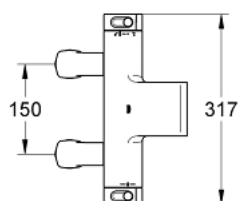

34 176 001 GROHTHERM 2000 TERMOSTATSKA BATERIJA ZA KADU 1/2"

PRODUCT DESCRIPTION

- Colour: chrome
- stubna instalacija
- GROHE CoolTouch sigurnosno kućište
- GROHE LongLife premaz
- GROHE Aqua Paddles, ergonomically shaped handles
- GROHE TurboStat kompaktni mešač sa voskiranim termoelementom
- GROHE SafeStop na 38°C
- GROHE SafeStop Plus optional temperature limiter at 43°C included
- integrisani zaustavni ventil za mešanu vodu
- GROHE AquaDimmer sa višestrukom funkcijom:
 - regulacija protoka vode
 - prebacivač: kada/tuš
- integrated GROHE EcoButton (economy button with economy stop for shower)
- izlaz za tuš 1/2", dole
- 1 vrsta mlaza: GROHE XL Waterfall
- regulator protoka
- ugrađeni nepovratni ventili
- filter za nečistoću
- zaštićeno protiv povrata vode
- stubne jedinice sa sakrivenim pričvršćivanjem

34 176 001 GROHTHERM 2000 TERMOSTATSKA BATERIJA ZA KADU 1/2"

SPARE PARTS, феврыар 2012 – now

- 1: Ručica ventila (Spare part-nr. 47923000)
- 1.1: Pokrovna kapica (Spare part-nr. 4788300M)
- 2: Stop (Spare part-nr. 47925000)
- 3: Aquadimmer (Spare part-nr. 12433000)
- 4: Protok vode (Spare part-nr. 47751000)
- 5: Ručica za kontrolu temperature (Spare part-nr. 47917000)
- 5.1: Pokrovna kapica (Spare part-nr. 4788300M)
- 6: Prsten armature (Spare part-nr. 47743000)
- 7: Termostatski kompaktni mešač 1/2" (Spare part-nr. 47439000)
- 8: Stubni nosač 1/2" (Spare part-nr. 12092000)
- 9: Protok vode (Spare part-nr. 47924000)
- 10: Gedor ključ (Spare part-nr. 19332000)*
- 11: Termostatski kompaktni mešač 1/2" (Spare part-nr. 47175000)*