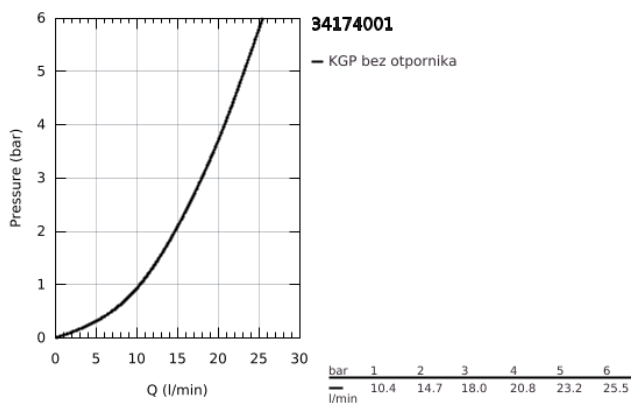

34 174 001 GROHTHERM 2000 TERMOSTATSKA BATERIJA ZA KADU 1/2"

PRODUCT DESCRIPTION

- Colour: chrome
- zidna ugradnja
- 100% GROHE CoolTouch consisting of safety housing + S-unions with CoolTouch escutcheons
- GROHE LongLife premaz
- GROHE Aqua Paddles, ergonomically shaped handles
- GROHE SafeStop na 38°C
- GROHE SafeStop Plus optional temperature limiter at 43°C included
- GROHE TurboStat kompaktni mešač sa voskiranim termoelementom
- integrisani zaustavni ventil za mešanu vodu
- GROHE AquaDimmer sa višestrukom funkcijom:
 - integrated GROHE EcoButton (economy button with economy stop for shower)
 - - regulacija protoka vode
 - - prebacivač: kada/tuš
 - izlaz za tuš 1/2", dole
- 1 vrsta mlaza: GROHE XL Waterfall
- regulator protoka
- ugrađeni nepovratni ventili
- filter za nečistoću
- zaštićeno protiv povrata vode
- covered S-unions, CoolTouch escutcheons with wall sealing
- optional upgrade: GROHE EasyReach shower tray (18 608 001)