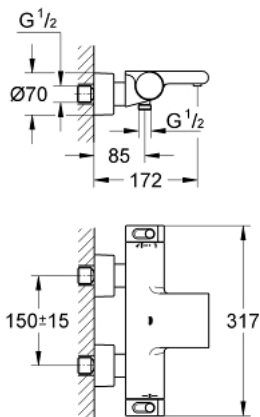

34 174 001 GROHTHERM 2000 TERMOSTATSKA BATERIJA ZA KADU 1/2"

PRODUCT DESCRIPTION

- Colour: chrome
- zidna ugradnja
- 100% GROHE CoolTouch consisting of safety housing + S-unions with CoolTouch escutcheons
- GROHE LongLife premaz
- GROHE Aqua Paddles, ergonomically shaped handles
- GROHE SafeStop na 38°C
- GROHE SafeStop Plus optional temperature limiter at 43°C included
- GROHE TurboStat kompaktni mešač sa voskiranim termoelementom
- integrisani zaustavni ventil za mešanu vodu
- GROHE AquaDimmer sa višestrukom funkcijom:
  - integrated GROHE EcoButton (economy button with economy stop for shower)
  - - regulacija protoka vode
  - - prebacivač: kada/tuš
  - izlaz za tuš 1/2", dole
- 1 vrsta mlaza: GROHE XL Waterfall
- regulator protoka
- ugrađeni nepovratni ventili
- filter za nečistoću
- zaštićeno protiv povrata vode
- covered S-unions, CoolTouch escutcheons with wall sealing
- optional upgrade: GROHE EasyReach shower tray (18 608 001)