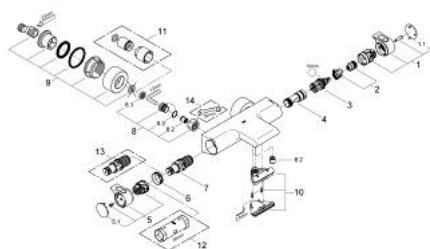

34 174 001 GROHTHERM 2000 TERMOSTATSKA BATERIJA ZA KADU 1/2"

SPARE PARTS, феврыар 2012 – now

- 1: Ručica ventila (Spare part-nr. 47923000)
- 1.1: Pokrovna kapica (Spare part-nr. 4788300M)
- 2: Stop (Spare part-nr. 47925000)
- 3: Aquadimmer (Spare part-nr. 12433000)
- 4: Protok vode (Spare part-nr. 47751000)
- 5: Ručica za kontrolu temperature (Spare part-nr. 47917000)
- 5.1: Pokrovna kapica (Spare part-nr. 4788300M)
- 6: Prsten armature (Spare part-nr. 47743000)
- 7: Termostatski kompaktni mešač 1/2" (Spare part-nr. 47439000)
- 8: Nepovratni ventil (Spare part-nr. 47189000)
- 8.1: Filter za nečistoće (Spare part-nr. 0726400M)
- 8.2: Nepovratni ventil (Spare part-nr. 08565000)
- 8.3: O-prsten $\varnothing 17 \times \varnothing 2$ (Spare part-nr. 0305500M)
- 9: S-spojnica (Spare part-nr. 12693000)
- 10: Protok vode (Spare part-nr. 47924000)
- 11: Produžni set, 30 mm (Spare part-nr. 46238000)*
- 12: Gedor ključ (Spare part-nr. 19332000)*
- 13: Termostatski kompaktni mešač 1/2" (Spare part-nr. 47175000)*
- 14: Specijalni ključ (Spare part-nr. 19377000)*