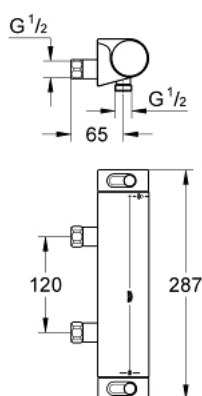

### PRODUCT DESCRIPTION

- Colour: chrome
- zidna ugradnja
- GROHE LongLife premaz
- GROHE CoolTouch sigurnosno kućište
- GROHE Aqua Paddles, ergonomically shaped handles
- GROHE SafeStop na 38°C
- GROHE SafeStop Plus optional temperature limiter at 43°C included
- GROHE TurboStat kompaktni mešač sa voskiranim termoelementom
- integrisani zaustavni ventil za mešanu vodu
- volume handle
- FlowControl Button - One-button switch to full water flow
- individualno podesivo zaustavno dugme
- keramička glava Carbodur 1/2", 180°
- izlaz za tuš 1/2", dole
- ugrađeni nepovratni ventili
- filter za nečistoću
- zaštićeno protiv povrata vode
- bez spojnica
- rastojanje od centra 120 mm

### SPARE PARTS, фебрыар 2012 – now

1: Shut-off handle Aqua Paddle (Spare part-nr. 47916000)

1.1: Pokrovna kapica (Spare part-nr. 4788300M)

2: Keramička glava 1/2" (Spare part-nr. 45346000)

2.1: O-prsten Ø18,2 x Ø1,7 (Spare part-nr. 0392400M)

3: Ručica za kontrolu temperature (Spare part-nr. 47917000)

3.1: Pokrovna kapica (Spare part-nr. 4788300M)

4: Prsten armature (Spare part-nr. 47743000)

5: Termostatski kompaktni mešač 1/2" (Spare part-nr. 47439000)