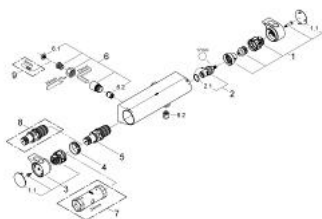

### PRODUCT DESCRIPTION

- Colour: chrome
- zidna ugradnja
- GROHE LongLife premaz
- GROHE CoolTouch sigurnosno kućište
- GROHE Aqua Paddles, ergonomically shaped handles
- GROHE SafeStop na 38°C
- GROHE SafeStop Plus optional temperature limiter at 43°C included
- GROHE TurboStat kompaktni mešač sa voskiranim termoelementom
- integrisani zaustavni ventil za mešanu vodu
- volume handle
- FlowControl Button - One-button switch to full water flow
- individualno podesivo zaustavno dugme
- keramička glava Carbodur 1/2", 180°
- izlaz za tuš 1/2", dole
- ugrađeni nepovratni ventili
- filter za nečistoću
- zaštićeno protiv povrata vode
- bez spojnica
- rastojanje od centra 120 mm

### SPARE PARTS, фебрыар 2012 – now

1: Shut-off handle Aqua Paddle (Spare part-nr. 47916000)

1.1: Pokrovna kapica (Spare part-nr. 4788300M)

2: Keramička glava 1/2" (Spare part-nr. 45346000)

2.1: O-prsten Ø18,2 x Ø1,7 (Spare part-nr. 0392400M)

3: Ručica za kontrolu temperature (Spare part-nr. 47917000)

3.1: Pokrovna kapica (Spare part-nr. 4788300M)

4: Prsten armature (Spare part-nr. 47743000)

5: Termostatski kompaktni mešač 1/2" (Spare part-nr. 47439000)