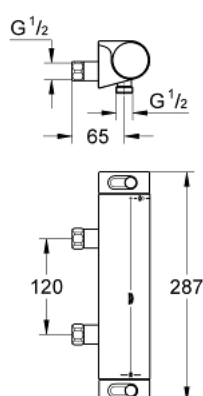

### PRODUCT DESCRIPTION

- Colour: chrome
- zidna ugradnja
- GROHE LongLife premaz
- GROHE CoolTouch sigurnosno kućište
- GROHE Aqua Paddles, ergonomically shaped handles
- GROHE SafeStop na 38°C
- GROHE SafeStop Plus optional temperature limiter at 43°C included
- GROHE TurboStat kompaktni mešač sa voskiranim termoelementom
- integrisani zaustavni ventil za mešanu vodu
- ručica za kontrolu količine protoka s GROHE EcoButton (ekonomično dugme s podesivim ekonomičnim zaustavljanjem)
- keramička glava Carbodur 1/2", 180°
- izlaz za tuš 1/2", dole
- ugrađeni nepovratni ventili
- filter za nečistoću
- zaštićeno protiv povrata vode
- bez spojnice
- rastojanje od centra 120 mm

### SPARE PARTS, фебрыар 2012 – now

1: Shut-off handle Aqua Paddle (Spare part-nr. 47916000)

1.1: Pokrovna kapica (Spare part-nr. 4788300M)

2: Keramička glava 1/2" (Spare part-nr. 45346000)

2.1: O-prsten Ø18,2 x Ø1,7 (Spare part-nr. 0392400M)

3: Ručica za kontrolu temperature (Spare part-nr. 47917000)

3.1: Pokrovna kapica (Spare part-nr. 4788300M)

4: Prsten armature (Spare part-nr. 47743000)

5: Termostatski kompaktni mešač 1/2" (Spare part-nr. 47439000)