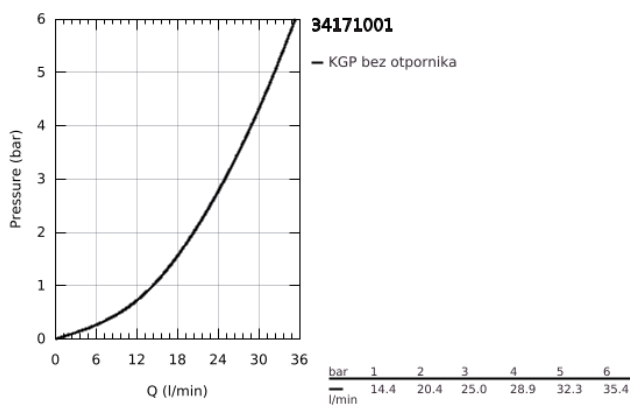

## 34 171 001 GROHTHERM 2000 TERMOSTATSKA BATERIJA ZA TUŠ 1/2"

### PRODUCT DESCRIPTION

- Colour: chrome
- zidna ugradnja
- GROHE LongLife premaz
- GROHE CoolTouch sigurnosno kućište
- GROHE Aqua Paddles, ergonomically shaped handles
- GROHE SafeStop na 38°C
- GROHE SafeStop Plus optional temperature limiter at 43°C included
- GROHE TurboStat kompaktni mešač sa voskiranim termoelementom
- integrisani zaustavni ventil za mešanu vodu
- volume handle
- FlowControl Button - One-button switch to full water flow
- individualno podesivo zaustavno dugme
- keramička glava Carbodur 1/2", 180°
- izlaz za tuš 1/2", dole
- ugrađeni nepovratni ventili
- filter za nečistoću
- zaštićeno protiv povrata vode
- bez spojnica
- rastojanje od centra 120 mm