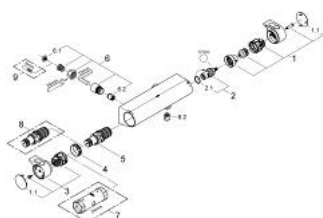

### PRODUCT DESCRIPTION

- Colour: chrome
- zidna ugradnja
- GROHE LongLife premaz
- GROHE CoolTouch sigurnosno kućište
- GROHE Aqua Paddles, ergonomically shaped handles
- GROHE SafeStop na 38°C
- GROHE SafeStop Plus optional temperature limiter at 43°C included
- GROHE TurboStat kompaktni mešač sa voskiranim termoelementom
- integrisani zaustavni ventil za mešanu vodu
- ručica za kontrolu količine protoka s GROHE EcoButton (ekonomično dugme s podesivim ekonomičnim zaustavljanjem)
- keramička glava Carbodur 1/2", 180°
- izlaz za tuš 1/2", dole
- ugrađeni nepovratni ventili
- filter za nečistoću
- zaštićeno protiv povrata vode
- bez spojnice
- rastojanje od centra 120 mm

### SPARE PARTS, фебрыар 2012 – now

1: Shut-off handle Aqua Paddle (Spare part-nr. 47916000)

1.1: Pokrovna kapica (Spare part-nr. 4788300M)

2: Keramička glava 1/2" (Spare part-nr. 45346000)

2.1: O-prsten Ø18,2 x Ø1,7 (Spare part-nr. 0392400M)

3: Ručica za kontrolu temperature (Spare part-nr. 47917000)

3.1: Pokrovna kapica (Spare part-nr. 4788300M)

4: Prsten armature (Spare part-nr. 47743000)

5: Termostatski kompaktni mešač 1/2" (Spare part-nr. 47439000)