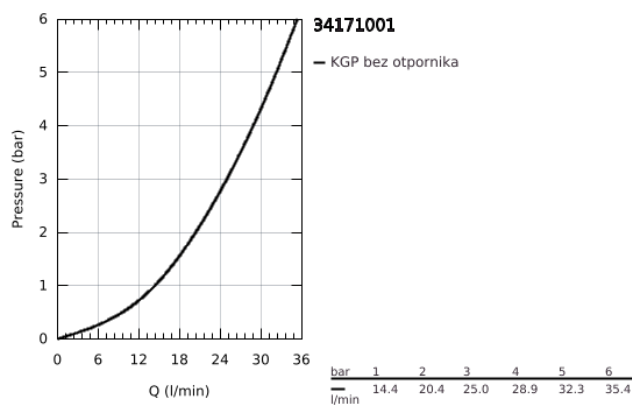

PRODUCT DESCRIPTION

- Colour: chrome
- zidna ugradnja
- GROHE LongLife premaz
- GROHE CoolTouch sigurnosno kućište
- GROHE Aqua Paddles, ergonomically shaped handles
- GROHE SafeStop na 38°C
- GROHE SafeStop Plus optional temperature limiter at 43°C included
- GROHE TurboStat kompaktni mešač sa voskiranim termoelementom
- integrisani zaustavni ventil za mešanu vodu
- ručica za kontrolu količine protoka s GROHE EcoButton (ekonomično dugme s podesivim ekonomičnim zaustavljanjem)
- keramička glava Carbodur 1/2", 180°
- izlaz za tuš 1/2", dole
- ugrađeni nepovratni ventili
- filter za nečistoću
- zaštićeno protiv povrata vode
- bez spojnice
- rastojanje od centra 120 mm