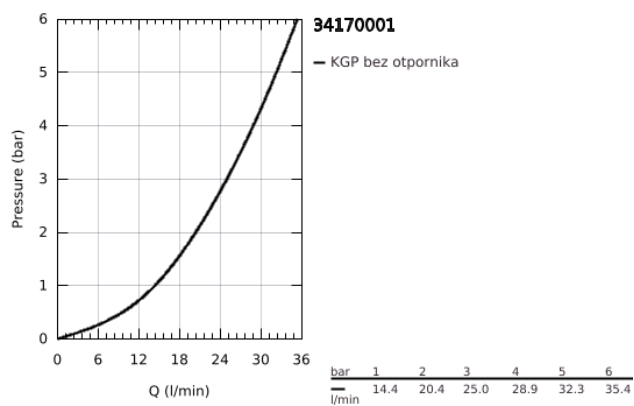

34 170 001 GROHTHERM 2000 TERMOSTATSKA BATERIJA ZA TUŠ 1/2"

PRODUCT DESCRIPTION

- Colour: chrome
- zidna ugradnja
- GROHE CoolTouch sigurnosno kućište
- GROHE LongLife premaz
- GROHE Aqua Paddles, ergonomically shaped handles
- GROHE SafeStop na 38°C
- GROHE SafeStop Plus optional temperature limiter at 43°C included
- GROHE TurboStat kompaktni mešač sa voskiranim termoelementom
- integrisani zaustavni ventil za mešanu vodu
- ručica za kontrolu količine protoka s GROHE EcoButton (ekonomično dugme s podesivim ekonomičnim zaustavljanjem)
- keramička glava Carbodur 1/2", 180°
- izlaz za tuš 1/2", dole
- ugrađeni nepovratni ventili
- filter za nečistoću
- zaštićeno protiv povrata vode
- bez spojnice
- hromirane priključne matice

34 170 001 GROHTHERM 2000 TERMOSTATSKA BATERIJA ZA TUŠ 1/2"

SPARE PARTS, фебрыар 2012 – now

1: Shut-off handle Aqua Paddle (Spare part-nr. 47916000)

1.1: Pokrovna kapica (Spare part-nr. 4788300M)

2: Keramička glava 1/2" (Spare part-nr. 45346000)