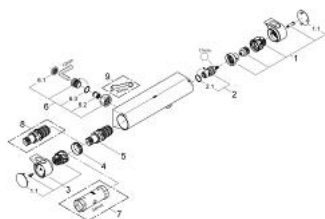

34 170 001 GROHTHERM 2000 TERMOSTATSKA BATERIJA ZA TUŠ 1/2"

PRODUCT DESCRIPTION

- Colour: chrome
- zidna ugradnja
- GROHE CoolTouch sigurnosno kućište
- GROHE LongLife premaz
- GROHE Aqua Paddles, ergonomically shaped handles
- GROHE SafeStop na 38°C
- GROHE SafeStop Plus optional temperature limiter at 43°C included
- GROHE TurboStat kompaktni mešač sa voskiranim termoelementom
- integrisani zaustavni ventil za mešanu vodu
- volume handle
- FlowControl Button - One-button switch to full water flow
- individualno podesivo zaustavno dugme
- keramička glava Carbodur 1/2", 180°
- izlaz za tuš 1/2", dole
- ugrađeni nepovratni ventili
- filter za nečistoću
- zaštićeno protiv povrata vode
- bez spojnice
- hromirane priključne matice

34 170 001 GROHTHERM 2000 TERMOSTATSKA BATERIJA ZA TUŠ 1/2"

SPARE PARTS, фебрыар 2012 – now

1: Shut-off handle Aqua Paddle (Spare part-nr. 47916000)

1.1: Pokrovna kapica (Spare part-nr. 4788300M)

2: Keramička glava 1/2" (Spare part-nr. 45346000)

2.1: O-prsten $\varnothing 18,2 \times \varnothing 1,7$ (Spare part-nr. 0392400M)

3: Ručica za kontrolu temperature (Spare part-nr. 47917000)

3.1: Pokrovna kapica (Spare part-nr. 4788300M)

4: Prsten armature (Spare part-nr. 47743000)