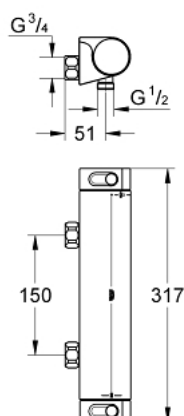

34 170 001 GROHTHERM 2000 TERMOSTATSKA BATERIJA ZA TUŠ 1/2"

PRODUCT DESCRIPTION

- Colour: chrome
- zidna ugradnja
- GROHE CoolTouch sigurnosno kućište
- GROHE LongLife premaz
- GROHE Aqua Paddles, ergonomically shaped handles
- GROHE SafeStop na 38°C
- GROHE SafeStop Plus optional temperature limiter at 43°C included
- GROHE TurboStat kompaktni mešač sa voskiranim termoelementom
- integrisani zaustavni ventil za mešanu vodu
- ručica za kontrolu količine protoka s GROHE EcoButton (ekonomično dugme s podesivim ekonomičnim zaustavljanjem)
- keramička glava Carbodur 1/2", 180°
- izlaz za tuš 1/2", dole
- ugrađeni nepovratni ventili
- filter za nečistoću
- zaštićeno protiv povrata vode
- bez spojnice
- hromirane priključne matice

34 170 001 GROHTHERM 2000 TERMOSTATSKA BATERIJA ZA TUŠ 1/2"

SPARE PARTS, фебрыар 2012 – now

1: Shut-off handle Aqua Paddle (Spare part-nr. 47916000)

1.1: Pokrovna kapica (Spare part-nr. 4788300M)

2: Keramička glava 1/2" (Spare part-nr. 45346000)

2.1: O-prsten $\varnothing 18,2 \times \varnothing 1,7$ (Spare part-nr. 0392400M)

3: Ručica za kontrolu temperature (Spare part-nr. 47917000)

3.1: Pokrovna kapica (Spare part-nr. 4788300M)

4: Prsten armature (Spare part-nr. 47743000)

5: Termostatski kompaktni mešač 1/2" (Spare part-nr. 47439000)

6: Nepovratni ventil (Spare part-nr. 47189000)

6.1: Filter za nečistoće (Spare part-nr. 0726400M)

6.2: Nepovratni ventil (Spare part-nr. 08565000)