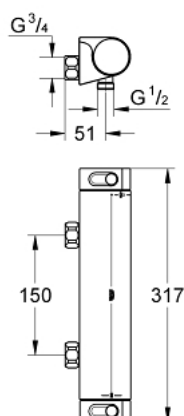

34 170 001 GROHTHERM 2000 TERMOSTATSKA BATERIJA ZA TUŠ 1/2"

PRODUCT DESCRIPTION

- Colour: chrome
- zidna ugradnja
- GROHE CoolTouch sigurnosno kućište
- GROHE LongLife premaz
- GROHE Aqua Paddles, ergonomically shaped handles
- GROHE SafeStop na 38°C
- GROHE SafeStop Plus optional temperature limiter at 43°C included
- GROHE TurboStat kompaktni mešač sa voskiranim termoelementom
- integrisani zaustavni ventil za mešanu vodu
- volume handle
- FlowControl Button - One-button switch to full water flow
- individualno podesivo zaustavno dugme
- keramička glava Carbodur 1/2", 180°
- izlaz za tuš 1/2", dole
- ugrađeni nepovratni ventili
- filter za nečistoću
- zaštićeno protiv povrata vode
- bez spojnice
- hromirane priključne matice

34 170 001 GROHTHERM 2000 TERMOSTATSKA BATERIJA ZA TUŠ 1/2"

SPARE PARTS, фебрыар 2012 – now

1: Shut-off handle Aqua Paddle (Spare part-nr. 47916000)

1.1: Pokrovna kapica (Spare part-nr. 4788300M)

2: Keramička glava 1/2" (Spare part-nr. 45346000)

2.1: O-prsten $\varnothing 18,2 \times \varnothing 1,7$ (Spare part-nr. 0392400M)

3: Ručica za kontrolu temperature (Spare part-nr. 47917000)

3.1: Pokrovna kapica (Spare part-nr. 4788300M)

4: Prsten armature (Spare part-nr. 47743000)

5: Termostatski kompaktni mešač 1/2" (Spare part-nr. 47439000)

6: Nepovratni ventil (Spare part-nr. 47189000)

6.1: Filter za nečistoće (Spare part-nr. 0726400M)

6.2: Nepovratni ventil (Spare part-nr. 08565000)