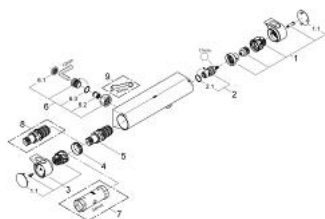

34 170 001 GROHTHERM 2000 TERMOSTATSKA BATERIJA ZA TUŠ 1/2"

PRODUCT DESCRIPTION

- Colour: chrome
- zidna ugradnja
- GROHE CoolTouch sigurnosno kućište
- GROHE LongLife premaz
- GROHE Aqua Paddles, ergonomically shaped handles
- GROHE SafeStop na 38°C
- GROHE SafeStop Plus optional temperature limiter at 43°C included
- GROHE TurboStat kompaktni mešač sa voskiranim termoelementom
- integrisani zaustavni ventil za mešanu vodu
- ručica za kontrolu količine protoka s GROHE EcoButton (ekonomično dugme s podesivim ekonomičnim zaustavljanjem)
- keramička glava Carbodur 1/2", 180°
- izlaz za tuš 1/2", dole
- ugrađeni nepovratni ventili
- filter za nečistoću
- zaštićeno protiv povrata vode
- bez spojnice
- hromirane priključne matice

34 170 001 GROHTHERM 2000 TERMOSTATSKA BATERIJA ZA TUŠ 1/2"

SPARE PARTS, фебрыар 2012 – now

1: Shut-off handle Aqua Paddle (Spare part-nr. 47916000)

1.1: Pokrovna kapica (Spare part-nr. 4788300M)

2: Keramička glava 1/2" (Spare part-nr. 45346000)

2.1: O-prsten $\varnothing 18,2 \times \varnothing 1,7$ (Spare part-nr. 0392400M)

3: Ručica za kontrolu temperature (Spare part-nr. 47917000)

3.1: Pokrovna kapica (Spare part-nr. 4788300M)

4: Prsten armature (Spare part-nr. 47743000)