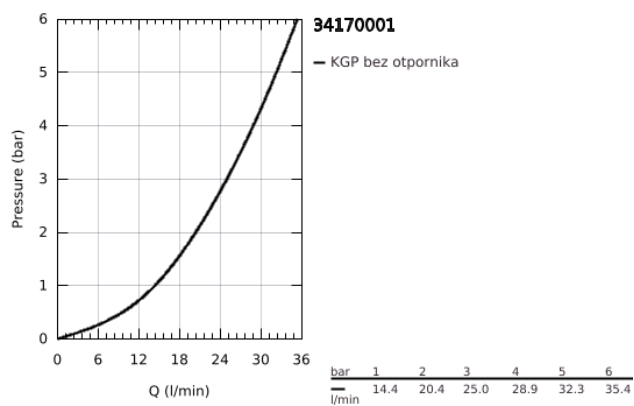

34 170 001 GROHTHERM 2000 TERMOSTATSKA BATERIJA ZA TUŠ 1/2"

PRODUCT DESCRIPTION

- Colour: chrome
- zidna ugradnja
- GROHE CoolTouch sigurnosno kućište
- GROHE LongLife premaz
- GROHE Aqua Paddles, ergonomically shaped handles
- GROHE SafeStop na 38°C
- GROHE SafeStop Plus optional temperature limiter at 43°C included
- GROHE TurboStat kompaktni mešač sa voskiranim termoelementom
- integrisani zaustavni ventil za mešanu vodu
- volume handle
- FlowControl Button - One-button switch to full water flow
- individualno podesivo zaustavno dugme
- keramička glava Carbodur 1/2", 180°
- izlaz za tuš 1/2", dole
- ugrađeni nepovratni ventili
- filter za nečistoću
- zaštićeno protiv povrata vode
- bez spojnice
- hromirane priključne matice

34 170 001 GROHTHERM 2000 TERMOSTATSKA BATERIJA ZA TUŠ 1/2"

SPARE PARTS, фебрыар 2012 – now

1: Shut-off handle Aqua Paddle (Spare part-nr. 47916000)

1.1: Pokrovna kapica (Spare part-nr. 4788300M)

2: Keramička glava 1/2" (Spare part-nr. 45346000)