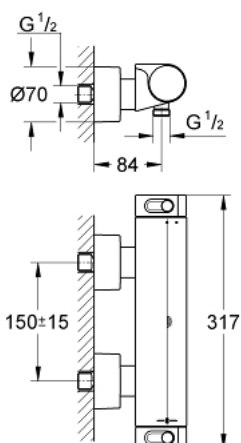

## 34 169 001 GROHTHERM 2000 TERMOSTATSKA BATERIJA ZA TUŠ 1/2"

### PRODUCT DESCRIPTION

- Colour: chrome
- zidna ugradnja
- 100% GROHE CoolTouch consisting of safety housing + S-unions with CoolTouch escutcheons
- GROHE LongLife premaz
- GROHE Aqua Paddles, ergonomically shaped handles
- GROHE SafeStop na 38°C
- GROHE SafeStop Plus optional temperature limiter at 43°C included
- GROHE TurboStat kompaktni mešač sa voskiranim termoelementom
- integrisani zaustavni ventil za mešanu vodu
- ručica za kontrolu količine protoka s GROHE EcoButton (ekonomično dugme s podesivim ekonomičnim zaustavljanjem)
- keramička glava Carbodur 1/2", 180°
- izlaz za tuš 1/2", dole
- ugrađeni nepovratni ventili
- filter za nečistoću
- zaštićeno protiv povrata vode
- covered S-unions, CoolTouch escutcheons with wall sealing
- optional upgrade: GROHE EasyReach shower tray (18 608 001)

### SPARE PARTS, феврыар 2012 – now

- 1: Shut-off handle Aqua Paddle (Spare part-nr. 47916000)
- 1.1: Pokrovna kapica (Spare part-nr. 4788300M)
- 2: Keramička glava 1/2" (Spare part-nr. 45346000)
- 2.1: O-prsten  $\varnothing 18,2 \times \varnothing 1,7$  (Spare part-nr. 0392400M)
- 3: Ručica za kontrolu temperature (Spare part-nr. 47917000)
- 3.1: Pokrovna kapica (Spare part-nr. 4788300M)
- 4: Prsten armature (Spare part-nr. 47743000)
- 5: Termostatski kompaktni mešač 1/2" (Spare part-nr. 47439000)
- 6: Nepovratni ventil (Spare part-nr. 47189000)
- 6.1: Filter za nečistoće (Spare part-nr. 0726400M)
- 6.2: Nepovratni ventil (Spare part-nr. 08565000)
- 6.3: O-prsten  $\varnothing 17 \times \varnothing 2$  (Spare part-nr. 0305500M)
- 7: S-spojnica (Spare part-nr. 12693000)
- 8: Produžni set, 30 mm (Spare part-nr. 46238000)\*
- 9: Gedor ključ (Spare part-nr. 19332000)\*
- 10: Termostatski kompaktni mešač 1/2" (Spare part-nr. 47175000)\*
- 11: Specijalni ključ (Spare part-nr. 19377000)\*