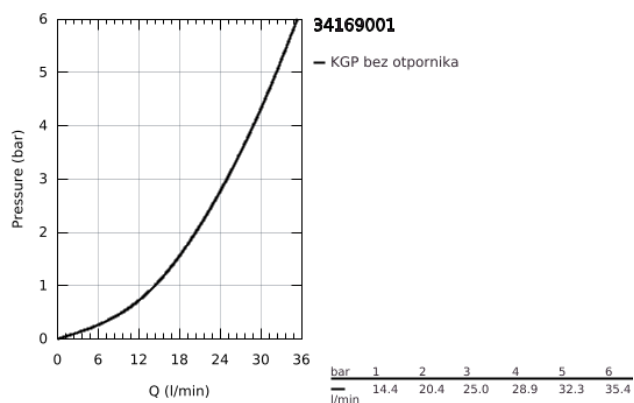

34 169 001 GROHTHERM 2000 TERMOSTATSKA BATERIJA ZA TUŠ 1/2"

PRODUCT DESCRIPTION

- Colour: chrome
- zidna ugradnja
- 100% GROHE CoolTouch consisting of safety housing + S-unions with CoolTouch escutcheons
- GROHE LongLife premaz
- GROHE Aqua Paddles, ergonomically shaped handles
- GROHE SafeStop na 38°C
- GROHE SafeStop Plus optional temperature limiter at 43°C included
- GROHE TurboStat kompaktni mešač sa voskiranim termoelementom
- integrisani zaustavni ventil za mešanu vodu
- volume handle
- FlowControl Button - One-button switch to full water flow
- individualno podesivo zaustavno dugme
- keramička glava Carbodur 1/2", 180°
- izlaz za tuš 1/2", dole
- ugrađeni nepovratni ventili
- filter za nečistoću
- zaštićeno protiv povrata vode
- covered S-unions, CoolTouch escutcheons with wall sealing
- optional upgrade: GROHE EasyReach shower tray (18 608 001)

34 169 001 GROHTHERM 2000 TERMOSTATSKA BATERIJA ZA TUŠ 1/2"

SPARE PARTS, феврыар 2012 – now

- 1: Shut-off handle Aqua Paddle (Spare part-nr. 47916000)
 - 1.1: Pokrovna kapica (Spare part-nr. 4788300M)
 - 2: Keramička glava 1/2" (Spare part-nr. 45346000)
 - 2.1: O-prsten $\varnothing 18,2 \times \varnothing 1,7$ (Spare part-nr. 0392400M)
 - 3: Ručica za kontrolu temperature (Spare part-nr. 47917000)
 - 3.1: Pokrovna kapica (Spare part-nr. 4788300M)
 - 4: Prsten armature (Spare part-nr. 47743000)
 - 5: Termostatski kompaktni mešač 1/2" (Spare part-nr. 47439000)
 - 6: Nepovratni ventil (Spare part-nr. 47189000)
 - 6.1: Filter za nečistoće (Spare part-nr. 0726400M)
 - 6.2: Nepovratni ventil (Spare part-nr. 08565000)
 - 6.3: O-prsten $\varnothing 17 \times \varnothing 2$ (Spare part-nr. 0305500M)
 - 7: S-spojnica (Spare part-nr. 12693000)
 - 8: Produžni set, 30 mm (Spare part-nr. 46238000)*
 - 9: Gedor ključ (Spare part-nr. 19332000)*
 - 10: Termostatski kompaktni mešač 1/2" (Spare part-nr. 47175000)*
 - 11: Specijalni ključ (Spare part-nr. 19377000)*
- * Optional accessories