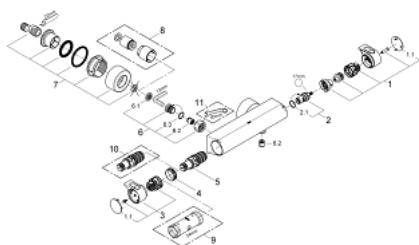

## 34 169 001 GROHTHERM 2000 TERMOSTATSKA BATERIJA ZA TUŠ 1/2"

### PRODUCT DESCRIPTION

- Colour: chrome
- zidna ugradnja
- 100% GROHE CoolTouch consisting of safety housing + S-unions with CoolTouch escutcheons
- GROHE LongLife premaz
- GROHE Aqua Paddles, ergonomically shaped handles
- GROHE SafeStop na 38°C
- GROHE SafeStop Plus optional temperature limiter at 43°C included
- GROHE TurboStat kompaktni mešač sa voskiranim termoelementom
- integrisani zaustavni ventil za mešanu vodu
- ručica za kontrolu količine protoka s GROHE EcoButton (ekonomično dugme s podesivim ekonomičnim zaustavljanjem)
- keramička glava Carbodur 1/2", 180°
- izlaz za tuš 1/2", dole
- ugrađeni nepovratni ventili
- filter za nečistoću
- zaštićeno protiv povrata vode
- covered S-unions, CoolTouch escutcheons with wall sealing
- optional upgrade: GROHE EasyReach shower tray (18 608 001)

### SPARE PARTS, феврыар 2012 – now

- 1: Shut-off handle Aqua Paddle (Spare part-nr. 47916000)
- 1.1: Pokrovna kapica (Spare part-nr. 4788300M)
- 2: Keramička glava 1/2" (Spare part-nr. 45346000)
- 2.1: O-prsten  $\varnothing 18,2 \times \varnothing 1,7$  (Spare part-nr. 0392400M)
- 3: Ručica za kontrolu temperature (Spare part-nr. 47917000)
- 3.1: Pokrovna kapica (Spare part-nr. 4788300M)
- 4: Prsten armature (Spare part-nr. 47743000)
- 5: Termostatski kompaktni mešač 1/2" (Spare part-nr. 47439000)
- 6: Nepovratni ventil (Spare part-nr. 47189000)
- 6.1: Filter za nečistoće (Spare part-nr. 0726400M)
- 6.2: Nepovratni ventil (Spare part-nr. 08565000)
- 6.3: O-prsten  $\varnothing 17 \times \varnothing 2$  (Spare part-nr. 0305500M)
- 7: S-spojnica (Spare part-nr. 12693000)
- 8: Produžni set, 30 mm (Spare part-nr. 46238000)\*
- 9: Gedor ključ (Spare part-nr. 19332000)\*
- 10: Termostatski kompaktni mešač 1/2" (Spare part-nr. 47175000)\*
- 11: Specijalni ključ (Spare part-nr. 19377000)\*