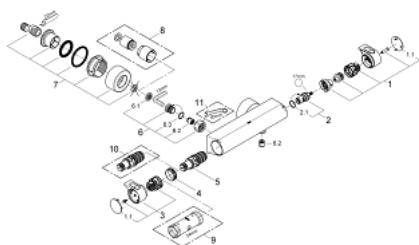

34 169 001 GROHTHERM 2000 TERMOSTATSKA BATERIJA ZA TUŠ 1/2"

PRODUCT DESCRIPTION

- Colour: chrome
- zidna ugradnja
- 100% GROHE CoolTouch consisting of safety housing + S-unions with CoolTouch escutcheons
- GROHE LongLife premaz
- GROHE Aqua Paddles, ergonomically shaped handles
- GROHE SafeStop na 38°C
- GROHE SafeStop Plus optional temperature limiter at 43°C included
- GROHE TurboStat kompaktni mešač sa voskiranim termoelementom
- integrisani zaustavni ventil za mešanu vodu
- volume handle
- FlowControl Button - One-button switch to full water flow
- individualno podesivo zaustavno dugme
- keramička glava Carbodur 1/2", 180°
- izlaz za tuš 1/2", dole
- ugrađeni nepovratni ventili
- filter za nečistoću
- zaštićeno protiv povrata vode
- covered S-unions, CoolTouch escutcheons with wall sealing
- optional upgrade: GROHE EasyReach shower tray (18 608 001)

34 169 001 GROHTHERM 2000 TERMOSTATSKA BATERIJA ZA TUŠ 1/2"

SPARE PARTS, феврыар 2012 – now

- 1: Shut-off handle Aqua Paddle (Spare part-nr. 47916000)
 - 1.1: Pokrovna kapica (Spare part-nr. 4788300M)
 - 2: Keramička glava 1/2" (Spare part-nr. 45346000)
 - 2.1: O-prsten $\varnothing 18,2 \times \varnothing 1,7$ (Spare part-nr. 0392400M)
 - 3: Ručica za kontrolu temperature (Spare part-nr. 47917000)
 - 3.1: Pokrovna kapica (Spare part-nr. 4788300M)
 - 4: Prsten armature (Spare part-nr. 47743000)
 - 5: Termostatski kompaktni mešač 1/2" (Spare part-nr. 47439000)
 - 6: Nepovratni ventil (Spare part-nr. 47189000)
 - 6.1: Filter za nečistoće (Spare part-nr. 0726400M)
 - 6.2: Nepovratni ventil (Spare part-nr. 08565000)
 - 6.3: O-prsten $\varnothing 17 \times \varnothing 2$ (Spare part-nr. 0305500M)
 - 7: S-spojnica (Spare part-nr. 12693000)
 - 8: Produžni set, 30 mm (Spare part-nr. 46238000)*
 - 9: Gedor ključ (Spare part-nr. 19332000)*
 - 10: Termostatski kompaktni mešač 1/2" (Spare part-nr. 47175000)*
 - 11: Specijalni ključ (Spare part-nr. 19377000)*
- * Optional accessories