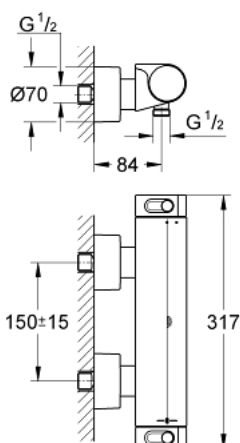

34 169 001 GROHTHERM 2000 TERMOSTATSKA BATERIJA ZA TUŠ 1/2"

PRODUCT DESCRIPTION

- Colour: chrome
- zidna ugradnja
- 100% GROHE CoolTouch consisting of safety housing + S-unions with CoolTouch escutcheons
- GROHE LongLife premaz
- GROHE Aqua Paddles, ergonomically shaped handles
- GROHE SafeStop na 38°C
- GROHE SafeStop Plus optional temperature limiter at 43°C included
- GROHE TurboStat kompaktni mešač sa voskiranim termoelementom
- integrisani zaustavni ventil za mešanu vodu
- volume handle
- FlowControl Button - One-button switch to full water flow
- individualno podesivo zaustavno dugme
- keramička glava Carbodur 1/2", 180°
- izlaz za tuš 1/2", dole
- ugrađeni nepovratni ventili
- filter za nečistoću
- zaštićeno protiv povrata vode
- covered S-unions, CoolTouch escutcheons with wall sealing
- optional upgrade: GROHE EasyReach shower tray (18 608 001)

34 169 001 GROHTHERM 2000 TERMOSTATSKA BATERIJA ZA TUŠ 1/2"

SPARE PARTS, феврыар 2012 – now

- 1: Shut-off handle Aqua Paddle (Spare part-nr. 47916000)
 - 1.1: Pokrovna kapica (Spare part-nr. 4788300M)
 - 2: Keramička glava 1/2" (Spare part-nr. 45346000)
 - 2.1: O-prsten $\varnothing 18,2 \times \varnothing 1,7$ (Spare part-nr. 0392400M)
 - 3: Ručica za kontrolu temperature (Spare part-nr. 47917000)
 - 3.1: Pokrovna kapica (Spare part-nr. 4788300M)
 - 4: Prsten armature (Spare part-nr. 47743000)
 - 5: Termostatski kompaktni mešač 1/2" (Spare part-nr. 47439000)
 - 6: Nepovratni ventil (Spare part-nr. 47189000)
 - 6.1: Filter za nečistoće (Spare part-nr. 0726400M)
 - 6.2: Nepovratni ventil (Spare part-nr. 08565000)
 - 6.3: O-prsten $\varnothing 17 \times \varnothing 2$ (Spare part-nr. 0305500M)
 - 7: S-spojnica (Spare part-nr. 12693000)
 - 8: Produžni set, 30 mm (Spare part-nr. 46238000)*
 - 9: Gedor ključ (Spare part-nr. 19332000)*
 - 10: Termostatski kompaktni mešač 1/2" (Spare part-nr. 47175000)*
 - 11: Specijalni ključ (Spare part-nr. 19377000)*
- * Optional accessories