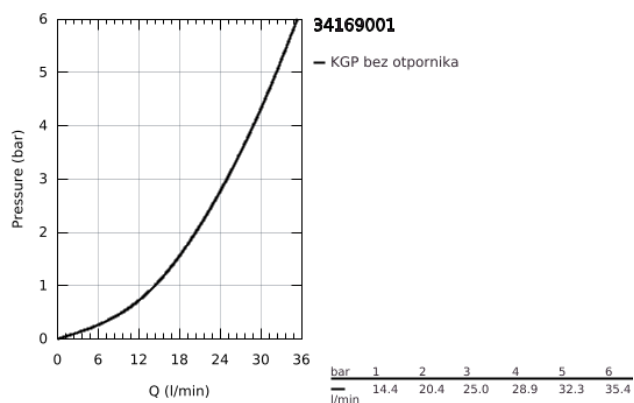

## 34 169 001 GROHTHERM 2000 TERMOSTATSKA BATERIJA ZA TUŠ 1/2"

### PRODUCT DESCRIPTION

- Colour: chrome
- zidna ugradnja
- 100% GROHE CoolTouch consisting of safety housing + S-unions with CoolTouch escutcheons
- GROHE LongLife premaz
- GROHE Aqua Paddles, ergonomically shaped handles
- GROHE SafeStop na 38°C
- GROHE SafeStop Plus optional temperature limiter at 43°C included
- GROHE TurboStat kompaktni mešač sa voskiranim termoelementom
- integrisani zaustavni ventil za mešanu vodu
- ručica za kontrolu količine protoka s GROHE EcoButton (ekonomično dugme s podesivim ekonomičnim zaustavljanjem)
- keramička glava Carbodur 1/2", 180°
- izlaz za tuš 1/2", dole
- ugrađeni nepovratni ventili
- filter za nečistoću
- zaštićeno protiv povrata vode
- covered S-unions, CoolTouch escutcheons with wall sealing
- optional upgrade: GROHE EasyReach shower tray (18 608 001)