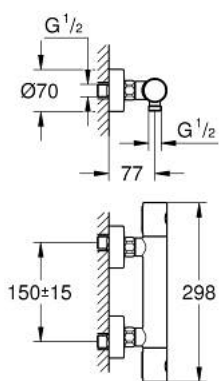

## 34 065 GN2 GROHTHERM 1000 COSMOPOLITAN M TERMOSTATSKA BATERIJA ZA TUŠ 1/2"

### PRODUCT DESCRIPTION

- Colour: brushed cool sunrise
- zidna ugradnja
- GROHE LongLife premaz
- GROHE MetalGrip ergonomska metalna ručica
- GROHE SafeStop na 38°C
- GROHE SafeStop Plus optional temperature limiter at 43°C included
- GROHE TurboStat kompaktni mešač sa voskiranim termoelementom
- integrisani zaustavni ventil za mešanu vodu
- ručica za kontrolu količine protoka s GROHE EcoButton (ekonomično dugme s podesivim ekonomičnim zaustavljanjem)
- keramička glava 1/2", 180°
- izlaz za tuš 1/2", dole
- ugrađeni nepovratni ventili
- filter za nečistoću
- zaštićeno protiv povrata vode
- S-spojevi
- metalna rozeta