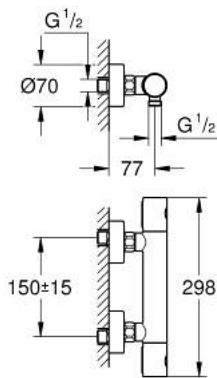

34 065 GN2 GROHTHERM 1000 COSMOPOLITAN M TERMOSTATSKA BATERIJA ZA TUŠ 1/2"

PRODUCT DESCRIPTION

- Colour: brushed cool sunrise
- zidna ugradnja
- GROHE LongLife premaz
- GROHE MetalGrip ergonomska metalna ručica
- GROHE SafeStop na 38°C
- GROHE SafeStop Plus optional temperature limiter at 43°C included
- GROHE TurboStat kompaktni mešač sa voskiranim termoelementom
- integrisani zaustavni ventil za mešanu vodu
- volume handle
- FlowControl Button - One-button switch to full water flow
- keramička glava 1/2", 180°
- izlaz za tuš 1/2", dole
- ugrađeni nepovratni ventili
- filter za nečistoću
- zaštićeno protiv povrata vode
- S-spojevi
- metalna rozeta