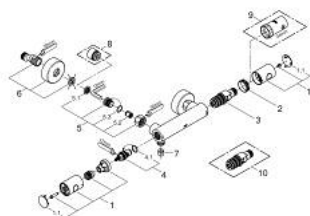

34 065 DC2 GROHTHERM 1000 COSMOPOLITAN M TERMOSTATSKA BATERIJA ZA TUŠ 1/2"

PRODUCT DESCRIPTION

- Colour: supersteel
- zidna ugradnja
- GROHE LongLife premaz
- GROHE MetalGrip ergonomska metalna ručica
- GROHE SafeStop na 38°C
- GROHE SafeStop Plus optional temperature limiter at 43°C included
- GROHE TurboStat kompaktni mešač sa voskiranim termoelementom
- integrisani zaustavni ventil za mešanu vodu
- ručica za kontrolu količine protoka s GROHE EcoButton (ekonomično dugme s podesivim ekonomičnim zaustavljanjem)
- keramička glava 1/2", 180°
- izlaz za tuš 1/2", dole
- ugrađeni nepovratni ventili
- filter za nečistoću
- zaštićeno protiv povrata vode
- S-spojevi
- metalna rozeta

34 065 DC2 GROHTHERM 1000 COSMOPOLITAN M TERMOSTATSKA BATERIJA ZA TUŠ 1/2"

SPARE PARTS, феврыар 2016 – now

- 1: Metalna ručica 1/2" (Spare part-nr. 47984DC0)
- 1.1: Pokrovna kapica (Spare part-nr. 64585DCM)
- 2: Prsten armature (Spare part-nr. 47743000)
- 3: Termostatski kompaktni mešač 1/2" (Spare part-nr. 47439000)
- 4: Keramička glava 1/2" (Spare part-nr. 45346000)
- 4.1: O-prsten Ø18,2 x Ø1,7 (Spare part-nr. 0392400M)
- 5: Nepovratni ventil (Spare part-nr. 47189DC0)
- 5.1: Filter za nečistoće (Spare part-nr. 0726400M)
- 5.2: Nepovratni ventil (Spare part-nr. 08565000)
- 5.3: O-prsten ø17 x ø2 (Spare part-nr. 0305500M)
- 6: S-spojnica (Spare part-nr. 12662DC0)
- 7: Nepovratni ventil (Spare part-nr. 08565000)
- 8: Produžetak 3/4", 20 mm (Spare part-nr. 0713000M)*
- 9: Gedor ključ (Spare part-nr. 19332000)*
- 10: GROHE TurboStat cartridge 1/2" (Spare part-nr. 47175000)*