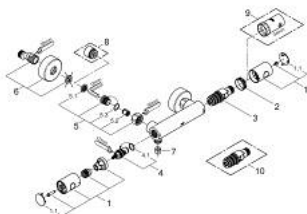

34 065 DC2 GROHTHERM 1000 COSMOPOLITAN M TERMOSTATSKA BATERIJA ZA TUŠ 1/2"

PRODUCT DESCRIPTION

- Colour: supersteel
- zidna ugradnja
- GROHE LongLife premaz
- GROHE MetalGrip ergonomska metalna ručica
- GROHE SafeStop na 38°C
- GROHE SafeStop Plus optional temperature limiter at 43°C included
- GROHE TurboStat kompaktni mešač sa voskiranim termoelementom
- integrisani zaustavni ventil za mešanu vodu
- volume handle
- FlowControl Button - One-button switch to full water flow
- keramička glava 1/2", 180°
- izlaz za tuš 1/2", dole
- ugrađeni nepovratni ventili
- filter za nečistoću
- zaštićeno protiv povrata vode
- S-spojevi
- metalna rozeta

34 065 DC2 GROHTHERM 1000 COSMOPOLITAN M TERMOSTATSKA BATERIJA ZA TUŠ 1/2"

SPARE PARTS, феврыар 2016 – now

- 1: Metalna ručica 1/2" (Spare part-nr. 47984DC0)
- 1.1: Pokrovna kapica (Spare part-nr. 64585DCM)
- 2: Prsten armature (Spare part-nr. 47743000)
- 3: Termostatski kompaktni mešač 1/2" (Spare part-nr. 47439000)
- 4: Keramička glava 1/2" (Spare part-nr. 45346000)
- 4.1: O-prsten Ø18,2 x Ø1,7 (Spare part-nr. 0392400M)
- 5: Nepovratni ventil (Spare part-nr. 47189DC0)
- 5.1: Filter za nečistoće (Spare part-nr. 0726400M)
- 5.2: Nepovratni ventil (Spare part-nr. 08565000)
- 5.3: O-prsten ø17 x ø2 (Spare part-nr. 0305500M)
- 6: S-spojnicica (Spare part-nr. 12662DC0)
- 7: Nepovratni ventil (Spare part-nr. 08565000)
- 8: Produžetak 3/4", 20 mm (Spare part-nr. 0713000M)*
- 9: Gedor ključ (Spare part-nr. 19332000)*
- 10: GROHE TurboStat cartridge 1/2" (Spare part-nr. 47175000)*