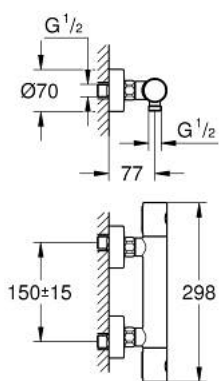

34 065 DC2 GROHTHERM 1000 COSMOPOLITAN M TERMOSTATSKA BATERIJA ZA TUŠ 1/2"

PRODUCT DESCRIPTION

- Colour: supersteel
- zidna ugradnja
- GROHE LongLife premaz
- GROHE MetalGrip ergonomska metalna ručica
- GROHE SafeStop na 38°C
- GROHE SafeStop Plus optional temperature limiter at 43°C included
- GROHE TurboStat kompaktni mešač sa voskiranim termoelementom
- integrisani zaustavni ventil za mešanu vodu
- volume handle
- FlowControl Button - One-button switch to full water flow
- keramička glava 1/2", 180°
- izlaz za tuš 1/2", dole
- ugrađeni nepovratni ventili
- filter za nečistoću
- zaštićeno protiv povrata vode
- S-spojevi
- metalna rozeta

34 065 DC2 GROHTHERM 1000 COSMOPOLITAN M TERMOSTATSKA BATERIJA ZA TUŠ 1/2"

SPARE PARTS, феврыар 2016 – now

- 1: Metalna ručica 1/2" (Spare part-nr. 47984DC0)
- 1.1: Pokrovna kapica (Spare part-nr. 64585DCM)
- 2: Prsten armature (Spare part-nr. 47743000)
- 3: Termostatski kompaktni mešač 1/2" (Spare part-nr. 47439000)
- 4: Keramička glava 1/2" (Spare part-nr. 45346000)
- 4.1: O-prsten Ø18,2 x Ø1,7 (Spare part-nr. 0392400M)
- 5: Nepovratni ventil (Spare part-nr. 47189DC0)
- 5.1: Filter za nečistoće (Spare part-nr. 0726400M)
- 5.2: Nepovratni ventil (Spare part-nr. 08565000)
- 5.3: O-prsten ø17 x ø2 (Spare part-nr. 0305500M)
- 6: S-spojnicica (Spare part-nr. 12662DC0)
- 7: Nepovratni ventil (Spare part-nr. 08565000)
- 8: Produžetak 3/4", 20 mm (Spare part-nr. 0713000M)*
- 9: Gedor ključ (Spare part-nr. 19332000)*
- 10: GROHE TurboStat cartridge 1/2" (Spare part-nr. 47175000)*