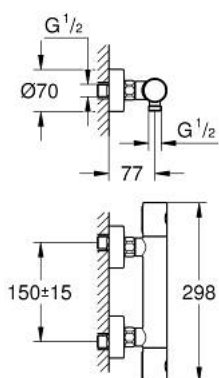

34 065 DC2 GROHTHERM 1000 COSMOPOLITAN M TERMOSTATSKA BATERIJA ZA TUŠ 1/2"

PRODUCT DESCRIPTION

- Colour: supersteel
- zidna ugradnja
- GROHE LongLife premaz
- GROHE MetalGrip ergonomska metalna ručica
- GROHE SafeStop na 38°C
- GROHE SafeStop Plus optional temperature limiter at 43°C included
- GROHE TurboStat kompaktni mešač sa voskiranim termoelementom
- integrisani zaustavni ventil za mešanu vodu
- ručica za kontrolu količine protoka s GROHE EcoButton (ekonomično dugme s podesivim ekonomičnim zaustavljanjem)
- keramička glava 1/2", 180°
- izlaz za tuš 1/2", dole
- ugrađeni nepovratni ventili
- filter za nečistoću
- zaštićeno protiv povrata vode
- S-spojevi
- metalna rozeta

34 065 DC2 GROHTHERM 1000 COSMOPOLITAN M TERMOSTATSKA BATERIJA ZA TUŠ 1/2"

SPARE PARTS, феврыар 2016 – now

- 1: Metalna ručica 1/2" (Spare part-nr. 47984DC0)
- 1.1: Pokrovna kapica (Spare part-nr. 64585DCM)
- 2: Prsten armature (Spare part-nr. 47743000)
- 3: Termostatski kompaktni mešač 1/2" (Spare part-nr. 47439000)
- 4: Keramička glava 1/2" (Spare part-nr. 45346000)
- 4.1: O-prsten Ø18,2 x Ø1,7 (Spare part-nr. 0392400M)
- 5: Nepovratni ventil (Spare part-nr. 47189DC0)
- 5.1: Filter za nečistoće (Spare part-nr. 0726400M)
- 5.2: Nepovratni ventil (Spare part-nr. 08565000)
- 5.3: O-prsten ø17 x ø2 (Spare part-nr. 0305500M)
- 6: S-spojnica (Spare part-nr. 12662DC0)
- 7: Nepovratni ventil (Spare part-nr. 08565000)
- 8: Produžetak 3/4", 20 mm (Spare part-nr. 0713000M)*
- 9: Gedor ključ (Spare part-nr. 19332000)*
- 10: GROHE TurboStat cartridge 1/2" (Spare part-nr. 47175000)*