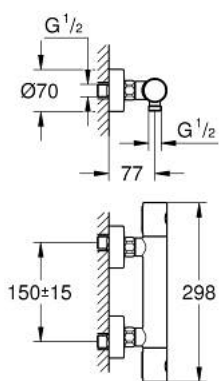

34 065 AL2 GROHTHERM 1000 COSMOPOLITAN M TERMOSTATSKA BATERIJA ZA TUŠ 1/2"

PRODUCT DESCRIPTION

- Colour: brushed hard graphite
- zidna ugradnja
- GROHE LongLife premaz
- GROHE MetalGrip ergonomska metalna ručica
- GROHE SafeStop na 38°C
- GROHE SafeStop Plus optional temperature limiter at 43°C included
- GROHE TurboStat kompaktni mešač sa voskiranim termoelementom
- integrisani zaustavni ventil za mešanu vodu
- volume handle
- FlowControl Button - One-button switch to full water flow
- keramička glava 1/2", 180°
- izlaz za tuš 1/2", dole
- ugrađeni nepovratni ventili
- filter za nečistoću
- zaštićeno protiv povrata vode
- S-spojevi
- metalna rozeta