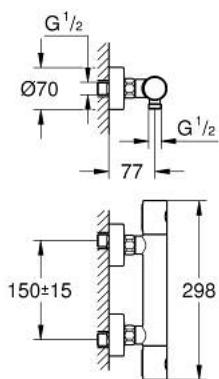

34 065 AL2 GROHTHERM 1000 COSMOPOLITAN M TERMOSTATSKA BATERIJA ZA TUŠ 1/2"

PRODUCT DESCRIPTION

- Colour: brushed hard graphite
- zidna ugradnja
- GROHE LongLife premaz
- GROHE MetalGrip ergonomska metalna ručica
- GROHE SafeStop na 38°C
- GROHE SafeStop Plus optional temperature limiter at 43°C included
- GROHE TurboStat kompaktni mešač sa voskiranim termoelementom
- integrisani zaustavni ventil za mešanu vodu
- ručica za kontrolu količine protoka s GROHE EcoButton (ekonomično dugme s podesivim ekonomičnim zaustavljanjem)
- keramička glava 1/2", 180°
- izlaz za tuš 1/2", dole
- ugrađeni nepovratni ventili
- filter za nečistoću
- zaštićeno protiv povrata vode
- S-spojevi
- metalna rozeta