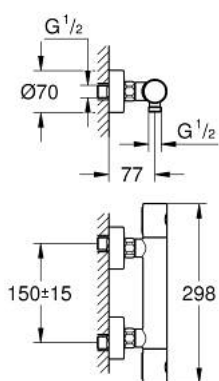

34 065 A02 GROHTHERM 1000 COSMOPOLITAN M TERMOSTATSKA BATERIJA ZA TUŠ 1/2"

PRODUCT DESCRIPTION

- Colour: hard graphite
- zidna ugradnja
- GROHE LongLife premaz
- GROHE MetalGrip ergonomska metalna ručica
- GROHE SafeStop na 38°C
- GROHE SafeStop Plus optional temperature limiter at 43°C included
- GROHE TurboStat kompaktni mešač sa voskiranim termoelementom
- integrisani zaustavni ventil za mešanu vodu
- ručica za kontrolu količine protoka s FlowControl Button (dugme s podesivim zaustavljanjem)
- keramička glava 1/2", 180°
- izlaz za tuš 1/2", dole
- ugrađeni nepovratni ventili
- filter za nečistoću
- zaštićeno protiv povrata vode
- S-spojevi
- metalna rozeta