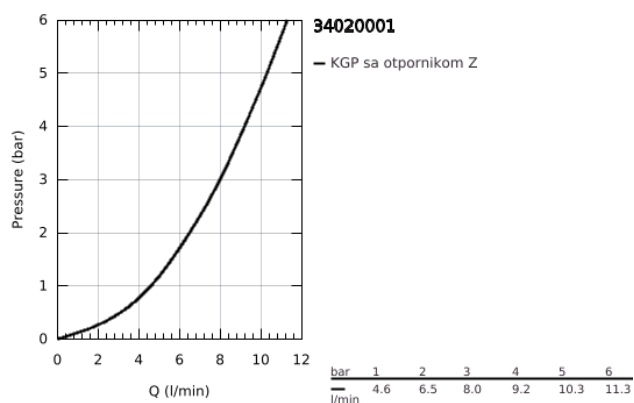

34 020 001 GROHTHERM SPECIAL TERMOSTATSKA BATERIJA ZA UMIVAONIK 1/2"

PRODUCT DESCRIPTION

- Colour: chrome
- za aktivaciju ručice laktom
- zidna ugradnja
- ergonomic metal lever 250 mm for elbow actuation
- područje rotacije 100°
- metalni stop prekidač
- keramička glava 1/2"
- GROHE TurboStat kompaktni mešač sa voskiranim termoelementom
- GROHE SafetyPlus ergonomic metal temperature handle with pre-adjustable safety stop between 35°C and 43°C
- easy thermal disinfection by optional temperature unlocking handle 47 994 000
- cast spout with reinforced bearing
- swivel area 90°
- na zaključavanje
- laminarni regulator protoka vode
- ugrađeni nepovratni ventili i filteri za nečistoću
- projekcije 255 mm
- sakrivene S-jedinice
- na zaključavanje
- GROHE LongLife premaz