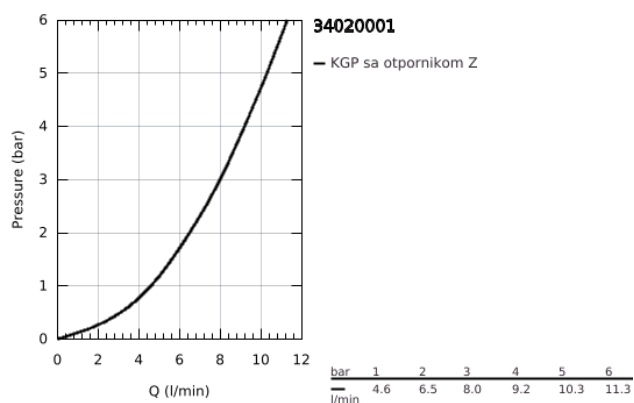

## 34 020 001 GROHTHERM SPECIAL TERMOSTATSKA BATERIJA ZA UMIVAONIK 1/2"

### PRODUCT DESCRIPTION

- Colour: chrome
- za aktivaciju ručice laktom
- zidna ugradnja
- ergonomic metal lever 250 mm for elbow actuation
- područje rotacije 100°
- metalni stop prekidač
- keramička glava 1/2"
- GROHE TurboStat kompaktni mešač sa voskiranim termoelementom
- GROHE SafetyPlus ergonomic metal temperature handle with pre-adjustable safety stop between 35°C and 43°C
- easy thermal disinfection by optional temperature unlocking handle 47 994 000
- cast spout with reinforced bearing
- swivel area 90°
- na zaključavanje
- laminarni regulator protoka 9 l/min.
- ugrađeni nepovratni ventili i filteri za nečistoću
- projekcije 255 mm
- sakrivene S-jedinice
- na zaključavanje
- GROHE LongLife premaz