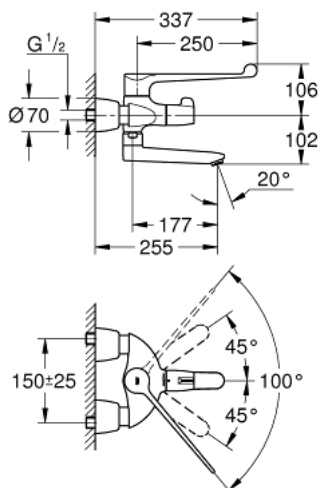

34 020 001 GROHTHERM SPECIAL TERMOSTATSKA BATERIJA ZA UMIVAONIK 1/2"