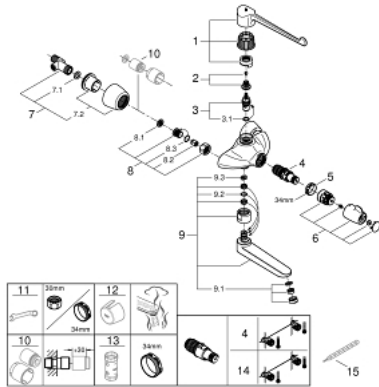

34 020 001 GROHTHERM SPECIAL TERMOSTATSKA BATERIJA ZA UMIVAONIK 1/2"

SPARE PARTS, август 2013 – now

- 1: Ručica 250 mm (Spare part-nr. 47410000)
- 2: Zamenski set za učvršćivanje (Spare part-nr. 45186000)
- 2.1: O-prsten Ø18,2 x Ø1,7 (Spare part-nr. 0392400M)
- 3: Keramička glava 1/2" (Spare part-nr. 45346000)
- 3.1: O-prsten Ø18,2 x Ø1,7 (Spare part-nr. 0392400M)
- 4: Termostatski kompaktni mešač 1/2" (Spare part-nr. 47885000)
- 5: Prsten armature (Spare part-nr. 47743000)
- 6: Ručica za kontrolu temperature (Spare part-nr. 49072000)
- 7: S-spojnica, na zaključavanje (Spare part-nr. 12051000)
- 7.1: Dichtung (Spare part-nr. 0138600M)
- 7.2: Rozeta (Spare part-nr. 45392000)
- 8: Nepovratni ventil (Spare part-nr. 47189000)
- 8.1: Filter za nečistoće (Spare part-nr. 0726400M)
- 8.2: Nepovratni ventil (Spare part-nr. 08565000)
- 8.3: O-prsten ø17 x ø2 (Spare part-nr. 0305500M)
- 9: Livena zaokretna izlivna cev (Spare part-nr. 13138000)
- 9.1: Regulator mlaza vode (Spare part-nr. 13960000)
- 9.2: O-prsten (Spare part-nr. 0128500M)
- 9.3: Limitator mlaza vode (Spare part-nr. 0974000M)
- 10: Produžni set, 30 mm (Spare part-nr. 46238000)*
- 11: Specijalni ključ (Spare part-nr. 19377000)*
- 12: Temperature unlocking handle (Spare part-nr. 47994000)*
- 13: Gedor ključ (Spare part-nr. 19332000)*
- 14: GROHE TurboStat cartridge 1/2" (Spare part-nr. 47175000)*
- 15: Termometar na podešavanje (Spare part-nr. 19001000)*