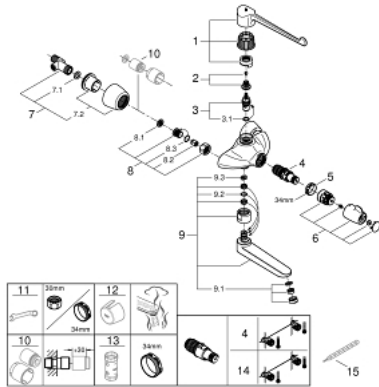

34 020 001 GROHTHERM SPECIAL TERMOSTATSKA BATERIJA ZA UMIVAONIK 1/2"

SPARE PARTS, август 2013 – now

1. 1: Ručica 250 mm (Spare part-nr. 47410000)
2. 2: Zamenski set za učvršćivanje (Spare part-nr. 45186000)
- 2.1: O-prsten Ø18,2 x Ø1,7 (Spare part-nr. 0392400M)
4. 3: Keramička glava 1/2" (Spare part-nr. 45346000)
- 3.1: O-prsten Ø18,2 x Ø1,7 (Spare part-nr. 0392400M)
6. 4: Termostatski kompaktni mešač 1/2" (Spare part-nr. 47885000)
7. 5: Prsten armature (Spare part-nr. 47743000)
8. 6: Ručica za kontrolu temperature (Spare part-nr. 49072000)
9. 7: S-spojnica, na zaključavanje (Spare part-nr. 12051000)
- 7.1: Dichtung (Spare part-nr. 0138600M)
- 7.2: Rozeta (Spare part-nr. 45392000)
12. 8: Nepovratni ventil (Spare part-nr. 47189000)
- 8.1: Filter za nečistoće (Spare part-nr. 0726400M)
- 8.2: Nepovratni ventil (Spare part-nr. 08565000)
- 8.3: O-prsten ø17 x ø2 (Spare part-nr. 0305500M)
16. 9: Livena zaokretna izlivna cev (Spare part-nr. 13138000)
- 9.1: Regulator mlaza vode (Spare part-nr. 13960000)
- 9.2: O-prsten (Spare part-nr. 0128500M)
- 9.3: Limitator mlaza vode (Spare part-nr. 0974000M)
20. 10: Produžni set, 30 mm (Spare part-nr. 46238000)*
21. 11: Specijalni ključ (Spare part-nr. 19377000)*
22. 12: Temperature unlocking handle (Spare part-nr. 47994000)*
23. 13: Gedor ključ (Spare part-nr. 19332000)*
24. 14: GROHE TurboStat cartridge 1/2" (Spare part-nr. 47175000)*
25. 15: Termometar na podešavanje (Spare part-nr. 19001000)*

* Optional accessories