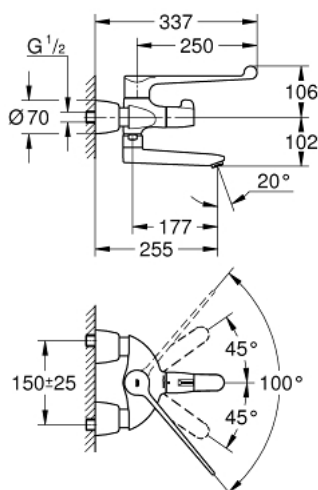

### PRODUCT DESCRIPTION

- Colour: chrome
- za aktivaciju ručice laktom
- zidna ugradnja
- ergonomic metal lever 250 mm for elbow actuation
- područje rotacije 100°
- metalni stop prekidač
- keramička glava 1/2"
- GROHE TurboStat kompaktni mešač sa voskiranim termoelementom
- GROHE SafetyPlus ergonomic metal temperature handle with pre-adjustable safety stop between 35°C and 43°C
- easy thermal disinfection by optional temperature unlocking handle 47 994 000
- cast spout with reinforced bearing
- swivel area 90°
- na zaključavanje
- laminarni regulator protoka 9 l/min.
- ugrađeni nepovratni ventili i filteri za nečistoću
- projekcije 255 mm
- sakrivene S-jedinice
- na zaključavanje
- GROHE LongLife premaz