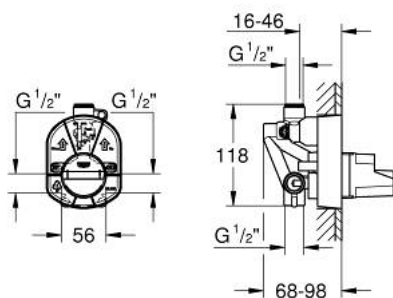

33 965 000 JEDNORUČNA BATERIJA 1/2", UGRADNO TELO

PRODUCT DESCRIPTION

- za kadu i tuš
- bez seta za završnu instalaciju
- zidna instalacija
- GROHE SilkMove 46 mm keramički mešač
- podesiv limitator protoka vode
- gornji i donji izlaz 1/2"
- prebacivač u setu za završno instaliranje
- navoj u smjeru kretanja kazaljke na satu
- karike za pričvršćivanje cevi

33 965 000 **JEDNORUČNA BATERIJA 1/2", UGRADNO TELO**

SPARE PARTS, јануар 1998 – now

1: Mešač (Spare part-nr. 46048000)