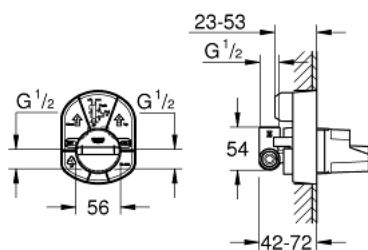

33 964 000 JEDNORUČNA BATERIJA 1/2", UGRADNO TELO

PRODUCT DESCRIPTION

- za tuš
- bez seta za završnu instalaciju
- zidna instalacija
- GROHE SilkMove 46 mm keramički mešač
- podesiv limitator protoka vode
- gornji izlaz 1/2"
- navoj u smjeru kretanja kazaljke na satu

33 964 000 JEDNORUČNA BATERIJA 1/2", UGRADNO TELO

SPARE PARTS, јануар 1994 – now

1: Mešač (Spare part-nr. 46048000)