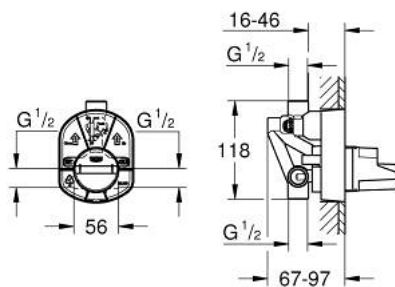

33 963 000 JEDNORUČNA BATERIJA 1/2", UGRADNO TELO

PRODUCT DESCRIPTION

- za kadu i tuš
- bez seta za završnu instalaciju
- zidna instalacija
- GROHE SilkMove 46 mm keramički mešač
- podesiv limitator protoka vode
- gornji i donji izlaz 1/2"
- čep uključen
- prebacivač u setu za završno instaliranje
- navoj u smjeru kretanja kazaljke na satu

33 963 000 JEDNORUČNA BATERIJA 1/2", UGRADNO TELO

SPARE PARTS, јануар 1994 – now

1: Mešač (Spare part-nr. 46048000)