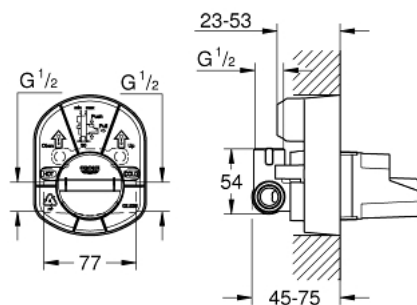

### PRODUCT DESCRIPTION

- za tuš
- bez seta za završnu instalaciju
- zidna instalacija
- GROHE SilkMove 46 mm keramički mešač
- podesiv limitator protoka vode
- gornji izlaz 1/2"
- navoj u smjeru kretanja kazaljke na satu
- karike za pričvršćivanje cevi

## 33 962 000 JEDNORUČNA BATERIJA 1/2", UGRADNO TELO

**SPARE PARTS**, јануар 1994 – now

1: Mešač (Spare part-nr. 46048000)