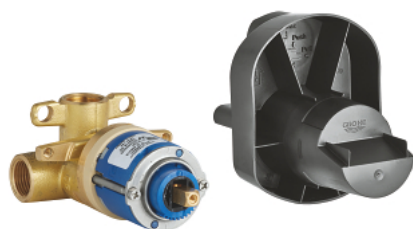

## 33 962 000 JEDNORUČNA BATERIJA 1/2", UGRADNO TELO

### PRODUCT DESCRIPTION

- za tuš
- bez seta za završnu instalaciju
- zidna instalacija
- GROHE SilkMove 46 mm keramički mešač
- podesiv limitator protoka vode
- gornji izlaz 1/2"
- navoj u smjeru kretanja kazaljke na satu
- karike za pričvršćivanje cevi

## 33 962 000 JEDNORUČNA BATERIJA 1/2", UGRADNO TELO

**SPARE PARTS**, јануар 1994 – now

1: Mešač (Spare part-nr. 46048000)