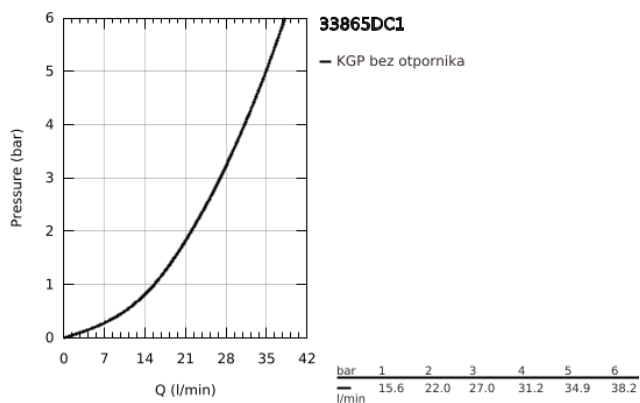

33 865 DC1 LINEARE JEDNORUČNA BATERIJA ZA TUŠ 1/2"

PRODUCT DESCRIPTION

- Colour: supersteel
- zidna ugradnja
- metalna ručica
- GROHE SilkMove 35 mm keramički mešač
- sa limitatorom temperature
- GROHE LongLife premaz
- izlaz za tuš 1/2"
- integrisani nepovratni ventil
- sakrivene S-jedinice
- zaštićeno protiv povrata vode
- min. preporučeni pritisak 1.0 bar

33 865 DC1 LINEARE JEDNORUČNA BATERIJA ZA TUŠ 1/2"

SPARE PARTS, септембар 2016 – now

- 1: Ručica (Spare part-nr. 46987DC0)
- 2: Mešač (Spare part-nr. 46374000)
- 3: Nepovratni ventil (Spare part-nr. 08565000)
- 4: Spojnica sa navojem 1/2" (Spare part-nr. 45044000)
- 5: S-spojnica (Spare part-nr. 12693DC0)
- 6: Produžni set, 30 mm (Spare part-nr. 46238000)*
- 7: Gedor ključ (Spare part-nr. 19332000)*
- 8: Specijalni ključ (Spare part-nr. 19377000)*