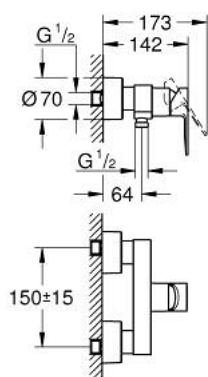

33 865 DC1 LINEARE JEDNORUČNA BATERIJA ZA TUŠ 1/2"

PRODUCT DESCRIPTION

- Colour: supersteel
- zidna ugradnja
- metalna ručica
- GROHE SilkMove 35 mm keramički mešač
- sa limitatorom temperature
- GROHE LongLife premaz
- izlaz za tuš 1/2"
- integrisani nepovratni ventil
- sakrivene S-jedinice
- zaštićeno protiv povrata vode
- min. preporučeni pritisak 1.0 bar

33 865 DC1 LINEARE JEDNORUČNA BATERIJA ZA TUŠ 1/2"

SPARE PARTS, септембар 2016 – now

- 1: Ručica (Spare part-nr. 46987DC0)
- 2: Mešač (Spare part-nr. 46374000)
- 3: Nepovratni ventil (Spare part-nr. 08565000)
- 4: Spojnica sa navojem 1/2" (Spare part-nr. 45044000)
- 5: S-spojnica (Spare part-nr. 12693DC0)
- 6: Produžni set, 30 mm (Spare part-nr. 46238000)*
- 7: Gedor ključ (Spare part-nr. 19332000)*
- 8: Specijalni ključ (Spare part-nr. 19377000)*