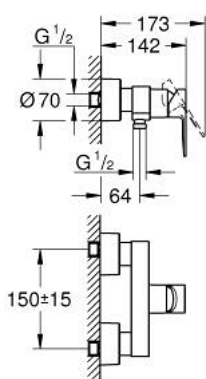

33 865 AL1 LINEARE JEDNORUČNA BATERIJA ZA TUŠ 1/2"

PRODUCT DESCRIPTION

- Colour: brushed hard graphite
- zidna ugradnja
- metalna ručica
- GROHE SilkMove 35 mm keramički mešač
- sa limitatorom temperature
- GROHE LongLife premaz
- izlaz za tuš 1/2"
- integrisani nepovratni ventil
- sakrivene S-jedinice
- zaštićeno protiv povrata vode
- min. preporučeni pritisak 1.0 bar

33 865 AL1 LINEARE JEDNORUČNA BATERIJA ZA TUŠ 1/2"

SPARE PARTS, март 2019 – now

- 1: Ručica (Spare part-nr. 46987AL0)
- 2: Mešač (Spare part-nr. 46374000)
- 3: Nepovratni ventil (Spare part-nr. 08565000)
- 4: Spojnica sa navojem 1/2" (Spare part-nr. 45044AL0)
- 5: S-spojnica (Spare part-nr. 12693AL0)
- 6: Produžni set, 30 mm (Spare part-nr. 46238000)*
- 7: Gedor ključ (Spare part-nr. 19332000)*
- 8: Specijalni ključ (Spare part-nr. 19377000)*