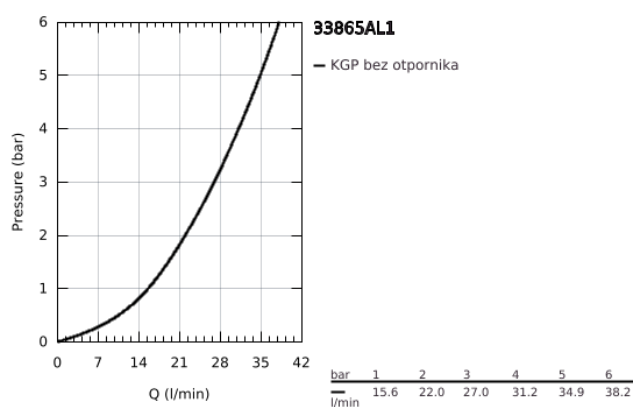

33 865 AL1 LINEARE JEDNORUČNA BATERIJA ZA TUŠ 1/2"

PRODUCT DESCRIPTION

- Colour: brushed hard graphite
- zidna ugradnja
- metalna ručica
- GROHE SilkMove 35 mm keramički mešač
- sa limitatorom temperature
- GROHE LongLife premaz
- izlaz za tuš 1/2"
- integrisani nepovratni ventil
- sakrivene S-jedinice
- zaštićeno protiv povrata vode
- min. preporučeni pritisak 1.0 bar

33 865 AL1 LINEARE JEDNORUČNA BATERIJA ZA TUŠ 1/2"

SPARE PARTS, март 2019 – now

- 1: Ručica (Spare part-nr. 46987AL0)
- 2: Mešač (Spare part-nr. 46374000)
- 3: Nepovratni ventil (Spare part-nr. 08565000)
- 4: Spojnica sa navojem 1/2" (Spare part-nr. 45044AL0)
- 5: S-spojnica (Spare part-nr. 12693AL0)
- 6: Produžni set, 30 mm (Spare part-nr. 46238000)*
- 7: Gedor ključ (Spare part-nr. 19332000)*
- 8: Specijalni ključ (Spare part-nr. 19377000)*