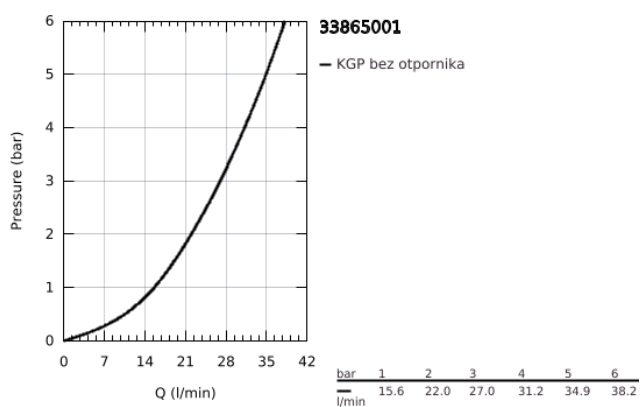

## 33 865 001 LINEARE JEDNORUČNA BATERIJA ZA TUŠ 1/2"

### PRODUCT DESCRIPTION

- Colour: chrome
- zidna ugradnja
- metalna ručica
- GROHE SilkMove 35 mm keramički mešač
- sa limitatorom temperature
- GROHE LongLife premaz
- izlaz za tuš 1/2"
- integrisani nepovratni ventil
- sakrivene S-jedinice
- zaštićeno protiv povrata vode
- min. preporučeni pritisak 1.0 bar