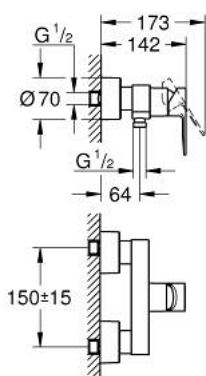

## 33 865 001 LINEARE JEDNORUČNA BATERIJA ZA TUŠ 1/2"

### PRODUCT DESCRIPTION

- Colour: chrome
- zidna ugradnja
- metalna ručica
- GROHE SilkMove 35 mm keramički mešač
- sa limitatorom temperature
- GROHE LongLife premaz
- izlaz za tuš 1/2"
- integrisani nepovratni ventil
- sakrivene S-jedinice
- zaštićeno protiv povrata vode
- min. preporučeni pritisak 1.0 bar

### SPARE PARTS, јул 2016 – now

- 1: Ručica (Spare part-nr. 46987000)
- 2: Mešač (Spare part-nr. 46374000)
- 3: Nepovratni ventil (Spare part-nr. 08565000)
- 4: Spojnica sa navojem 1/2" (Spare part-nr. 45044000)
- 5: S-spojnica (Spare part-nr. 12693000)
- 6: Produžni set, 30 mm (Spare part-nr. 46238000)\*
- 7: Gedor ključ (Spare part-nr. 19332000)\*
- 8: Specijalni ključ (Spare part-nr. 19377000)\*