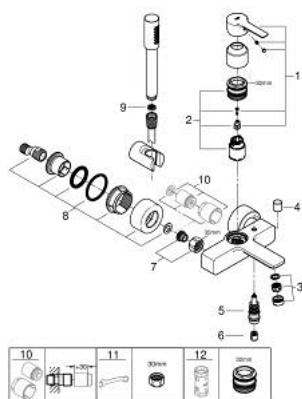

33 850 001 LINEARE JEDNORUČNA BATERIJA ZA KADU 1/2"

PRODUCT DESCRIPTION

- Colour: chrome
- zidna ugradnja
- metalna ručica
- GROHE SilkMove 35 mm keramički mešač
- sa limitatorom temperature
- GROHE LongLife premaz
- automatski prebacivač: kada/tuš
- perlator
- izlaz za tuš 1/2"
- integrisani nepovratni ventil
- sakrivene S-jedinice
- zaštićeno protiv povrata vode
- sa setom za tuš
- sastoji se od:
 - metal stick hand shower
 - zidni držač ručnog tuša Tempesta 100 Cosmopolitan (27594000)
 - Silverflex crevo za tuš 1500 mm (28 364)
- min. preporučeni pritisak 1.0 bar

33 850 001 LINEARE JEDNORUČNA BATERIJA ZA KADU 1/2"

SPARE PARTS, јул 2016 – now

- 1: Ručica (Spare part-nr. 46987000)
- 2: Mešač (Spare part-nr. 46374000)
- 3: Perlator (Spare part-nr. 13952000)
- 4: Aktivaciono dugme prebacivača (Spare part-nr. 64309000)
- 5: Prebacivač (Spare part-nr. 46947000)
- 6: Nepovratni ventil (Spare part-nr. 08565000)
- 7: Spojnica sa navojem 1/2" (Spare part-nr. 45044000)
- 8: S-spojnica (Spare part-nr. 12693000)
- 9: Filter za nečistoću (Spare part-nr. 0700200M)
- 10: Produžni set, 30 mm (Spare part-nr. 46238000)*
- 11: Specijalni ključ (Spare part-nr. 19377000)*
- 12: Gedor ključ (Spare part-nr. 19332000)*