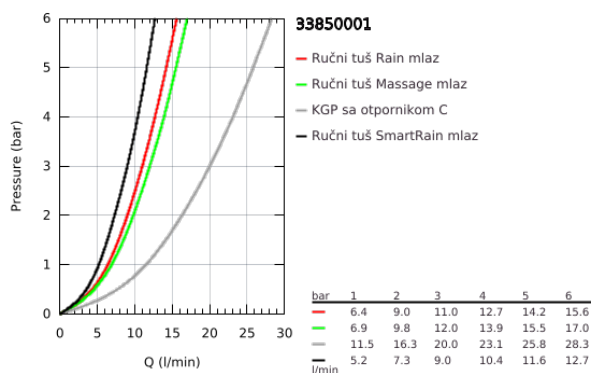

33 850 001 LINEARE JEDNORUČNA BATERIJA ZA KADU 1/2"

PRODUCT DESCRIPTION

- Colour: chrome
- zidna ugradnja
- metalna ručica
- GROHE SilkMove 35 mm keramički mešač
- sa limitatorom temperature
- GROHE LongLife premaz
- automatski prebacivač: kada/tuš
- perlator
- izlaz za tuš 1/2"
- integrisani nepovratni ventil
- sakrivene S-jedinice
- zaštićeno protiv povrata vode
- sa setom za tuš
- sastoji se od:
 - metal stick hand shower
 - zidni držač ručnog tuša Tempesta 100 Cosmopolitan (27594000)
 - Silverflex crevo za tuš 1500 mm (28 364)
- min. preporučeni pritisak 1.0 bar