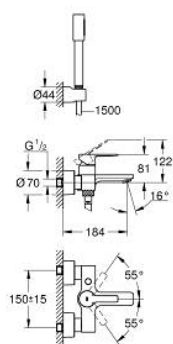

33 850 001 LINEARE JEDNORUČNA BATERIJA ZA KADU 1/2"

PRODUCT DESCRIPTION

- Colour: chrome
- zidna ugradnja
- metalna ručica
- GROHE SilkMove 35 mm keramički mešač
- sa limitatorom temperature
- GROHE LongLife premaz
- automatski prebacivač: kada/tuš
- perlator
- izlaz za tuš 1/2"
- integrisani nepovratni ventil
- sakrivene S-jedinice
- zaštićeno protiv povrata vode
- sa setom za tuš
- sastoji se od:
 - metal stick hand shower
 - zidni držač ručnog tuša Tempesta 100 Cosmopolitan (27594000)
 - Silverflex crevo za tuš 1500 mm (28 364)
- min. preporučeni pritisak 1.0 bar

33 850 001 LINEARE JEDNORUČNA BATERIJA ZA KADU 1/2"

SPARE PARTS, јул 2016 – now

- 1: Ručica (Spare part-nr. 46987000)
- 2: Mešač (Spare part-nr. 46374000)
- 3: Perlator (Spare part-nr. 13952000)
- 4: Aktivaciono dugme prebacivača (Spare part-nr. 64309000)
- 5: Prebacivač (Spare part-nr. 46947000)
- 6: Nepovratni ventil (Spare part-nr. 08565000)
- 7: Spojnica sa navojem 1/2" (Spare part-nr. 45044000)
- 8: S-spojnica (Spare part-nr. 12693000)
- 9: Filter za nečistoću (Spare part-nr. 0700200M)
- 10: Produžni set, 30 mm (Spare part-nr. 46238000)*
- 11: Specijalni ključ (Spare part-nr. 19377000)*
- 12: Gedor ključ (Spare part-nr. 19332000)*