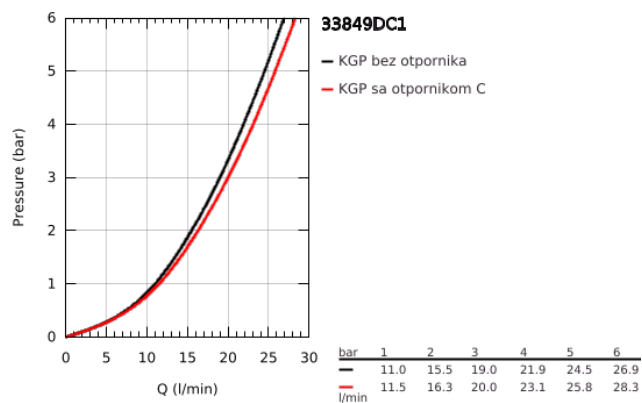

33 849 DC1 LINEARE JEDNORUČNA BATERIJA ZA KADU 1/2"

PRODUCT DESCRIPTION

- Colour: supersteel
- zidna ugradnja
- metalna ručica
- GROHE SilkMove 35 mm keramički mešač
- sa limitatorom temperature
- GROHE LongLife premaz
- automatski prebacivač: kada/tuš
- perlator
- izlaz za tuš 1/2"
- integrisani nepovratni ventil
- sakrivene S-jedinice
- zaštićeno protiv povrata vode
- min. preporučeni pritisak 1.0 bar