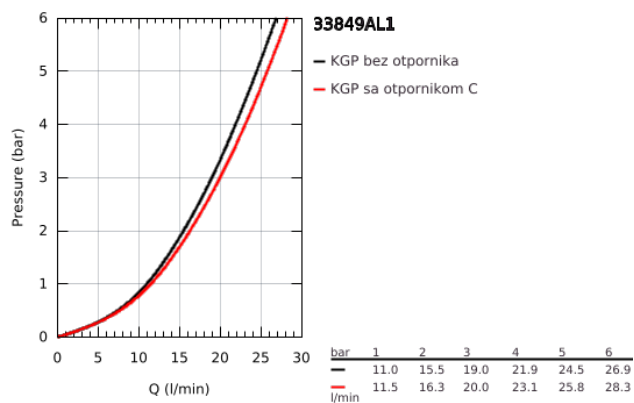

33 849 AL1 LINEARE JEDNORUČNA BATERIJA ZA KADU 1/2"

PRODUCT DESCRIPTION

- Colour: brushed hard graphite
- zidna ugradnja
- metalna ručica
- GROHE SilkMove 35 mm keramički mešač
- sa limitatorom temperature
- GROHE LongLife premaz
- automatski prebacivač: kada/tuš
- perlator
- izlaz za tuš 1/2"
- integrisani nepovratni ventil
- sakrivene S-jedinice
- zaštićeno protiv povrata vode
- min. preporučeni pritisak 1.0 bar