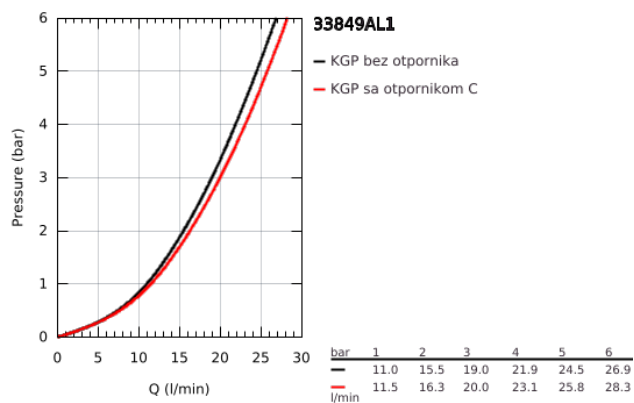

## 33 849 AL1 LINEARE JEDNORUČNA BATERIJA ZA KADU 1/2"

### PRODUCT DESCRIPTION

- Colour: brushed hard graphite
- zidna ugradnja
- metalna ručica
- GROHE SilkMove 35 mm keramički mešač
- sa limitatorom temperature
- GROHE LongLife premaz
- automatski prebacivač: kada/tuš
- perlator
- izlaz za tuš 1/2"
- integrisani nepovratni ventil
- sakrivene S-jedinice
- zaštićeno protiv povrata vode
- min. preporučeni pritisak 1.0 bar