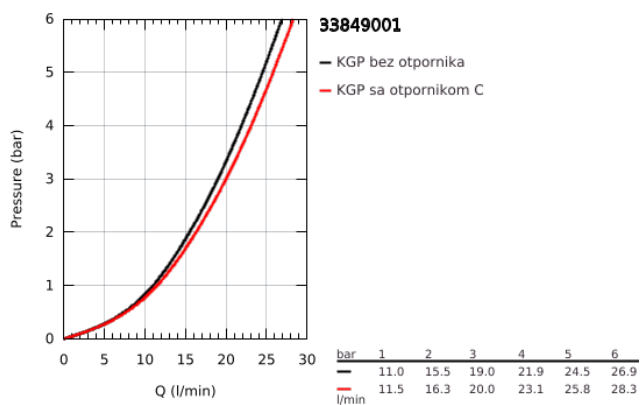

33 849 001 LINEARE JEDNORUČNA BATERIJA ZA KADU 1/2"

PRODUCT DESCRIPTION

- Colour: chrome
- zidna ugradnja
- metalna ručica
- GROHE SilkMove 35 mm keramički mešač
- sa limitatorom temperature
- GROHE LongLife premaz
- automatski prebacivač: kada/tuš
- perlator
- izlaz za tuš 1/2"
- integrisani nepovratni ventil
- sakrivene S-jedinice
- zaštićeno protiv povrata vode
- min. preporučeni pritisak 1.0 bar
- pillar installation optional with pillar unions 12 030 000