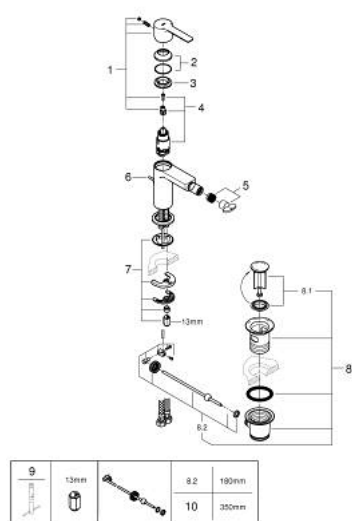

33 848 DC1 LINEARE JEDNORUČNA BATERIJA ZA BIDE 1/2" S-SIZE

PRODUCT DESCRIPTION

- Colour: supersteel
- instalacija na 1 otvor
- metalna ručica
- GROHE SilkMove keramički mešač 28 mm
- sa limitatorom temperature
- GROHE LongLife premaz
- AquaCalibrator
- maximum flow rate (at 3 bar): 5 l/min
- FastFixation Plus instalacijski sistem
- perlator sa kuglastim zglobom
- automatski gornji deo za sifon 1 1/4"
- fleksibilna spojna creva
- min. preporučeni pritisak 1.0 bar

33 848 DC1 LINEARE JEDNORUČNA BATERIJA ZA BIDE 1/2" S-SIZE

SPARE PARTS, септембар 2016 – now

- 1: Ručica (Spare part-nr. 46980DC0)
 - 2: Poklopac (Spare part-nr. 46581DC0)
 - 3: Prsten armature (Spare part-nr. 07419000)
 - 4: Mešač (Spare part-nr. 46580000)
 - 5: Perlator (Spare part-nr. 13998000)
 - 6: Automatska šipka (Spare part-nr. 46739EN0)
 - 7: Pribor za učvršćivanje (Spare part-nr. 46645000)
 - 8: Set za odлив otpadne vode 1 1/4" (Spare part-nr. 28910DC0)
 - 8.1: Utikač (Spare part-nr. 07182DC0)
 - 8.2: Noseća osovina (Spare part-nr. 07052000)
 - 9: Instalacioni ključ (Spare part-nr. 19017000)*
 - 10: Noseća osovina (Spare part-nr. 07341000)*
- * Optional accessories