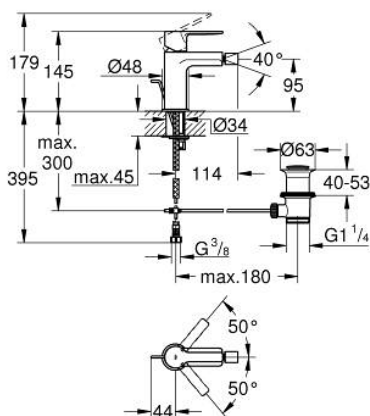

33 848 DC1 LINEARE JEDNORUČNA BATERIJA ZA BIDE 1/2" S-SIZE

PRODUCT DESCRIPTION

- Colour: supersteel
- instalacija na 1 otvor
- metalna ručica
- GROHE SilkMove keramički mešač 28 mm
- sa limitatorom temperature
- GROHE LongLife premaz
- AquaCalibrator
- maximum flow rate (at 3 bar): 5 l/min
- FastFixation Plus instalacijski sistem
- perlator sa kuglastim zglobom
- automatski gornji deo za sifon 1 1/4"
- fleksibilna spojna creva
- min. preporučeni pritisak 1.0 bar

33 848 DC1 LINEARE JEDNORUČNA BATERIJA ZA BIDE 1/2" S-SIZE

SPARE PARTS, септембар 2016 – now

- 1: Ručica (Spare part-nr. 46980DC0)
 - 2: Poklopac (Spare part-nr. 46581DC0)
 - 3: Prsten armature (Spare part-nr. 07419000)
 - 4: Mešač (Spare part-nr. 46580000)
 - 5: Perlator (Spare part-nr. 13998000)
 - 6: Automatska šipka (Spare part-nr. 46739EN0)
 - 7: Pribor za učvršćivanje (Spare part-nr. 46645000)
 - 8: Set za odлив otpadne vode 1 1/4" (Spare part-nr. 28910DC0)
 - 8.1: Utikač (Spare part-nr. 07182DC0)
 - 8.2: Noseća osovina (Spare part-nr. 07052000)
 - 9: Instalacioni ključ (Spare part-nr. 19017000)*
 - 10: Noseća osovina (Spare part-nr. 07341000)*
- * Optional accessories