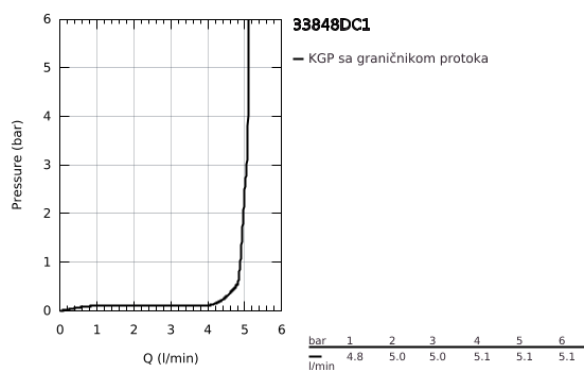

33 848 DC1 LINEARE JEDNORUČNA BATERIJA ZA BIDE 1/2" S-SIZE

PRODUCT DESCRIPTION

- Colour: supersteel
- instalacija na 1 otvor
- metalna ručica
- GROHE SilkMove keramički mešač 28 mm
- sa limitatorom temperature
- GROHE LongLife premaz
- AquaCalibrator
- maximum flow rate (at 3 bar): 5 l/min
- FastFixation Plus instalacijski sistem
- perlator sa kuglastim zglobom
- automatski gornji deo za sifon 1 1/4"
- fleksibilna spojna creva
- min. preporučeni pritisak 1.0 bar

33 848 DC1 LINEARE JEDNORUČNA BATERIJA ZA BIDE 1/2" S-SIZE

SPARE PARTS, септембар 2016 – now

- 1: Ručica (Spare part-nr. 46980DC0)
 - 2: Poklopac (Spare part-nr. 46581DC0)
 - 3: Prsten armature (Spare part-nr. 07419000)
 - 4: Mešač (Spare part-nr. 46580000)
 - 5: Perlator (Spare part-nr. 13998000)
 - 6: Automatska šipka (Spare part-nr. 46739EN0)
 - 7: Pribor za učvršćivanje (Spare part-nr. 46645000)
 - 8: Set za odлив otpadne vode 1 1/4" (Spare part-nr. 28910DC0)
 - 8.1: Utikač (Spare part-nr. 07182DC0)
 - 8.2: Noseća osovina (Spare part-nr. 07052000)
 - 9: Instalacioni ključ (Spare part-nr. 19017000)*
 - 10: Noseća osovina (Spare part-nr. 07341000)*
- * Optional accessories