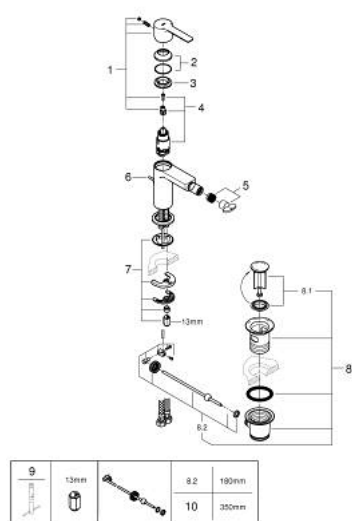

33 848 DC1 LINEARE JEDNORUČNA BATERIJA ZA BIDE 1/2" S-SIZE

PRODUCT DESCRIPTION

- Colour: supersteel
- instalacija na 1 otvor
- metalna ručica
- GROHE SilkMove keramički mešač 28 mm
- sa limitatorom temperature
- GROHE LongLife premaz
- GROHE EcoJoy tehnologija za manju potrošnju vode i savršen protok
- maximum flow rate (at 3 bar): 5 l/min
- GROHE FastFixation Plus instalacijski sistem
- perlator sa kuglastim zglobovima
- automatski gornji deo za sifon 1 1/4"
- fleksibilna spojna creva
- min. preporučeni pritisak 1.0 bar

33 848 DC1 LINEARE JEDNORUČNA BATERIJA ZA BIDE 1/2" S-SIZE

SPARE PARTS, септембар 2016 – now

- 1: Ručica (Spare part-nr. 46980DC0)
 - 2: Poklopac (Spare part-nr. 46581DC0)
 - 3: Prsten armature (Spare part-nr. 07419000)
 - 4: Mešač (Spare part-nr. 46580000)
 - 5: Perlator (Spare part-nr. 13998000)
 - 6: Automatska šipka (Spare part-nr. 46739EN0)
 - 7: Pribor za učvršćivanje (Spare part-nr. 46645000)
 - 8: Set za odliv otpadne vode 1 1/4" (Spare part-nr. 28910DC0)
 - 8.1: Utikač (Spare part-nr. 07182DC0)
 - 8.2: Noseća osovina (Spare part-nr. 07052000)
 - 9: Instalacioni ključ (Spare part-nr. 19017000)*
 - 10: Noseća osovina (Spare part-nr. 07341000)*
- * Optional accessories