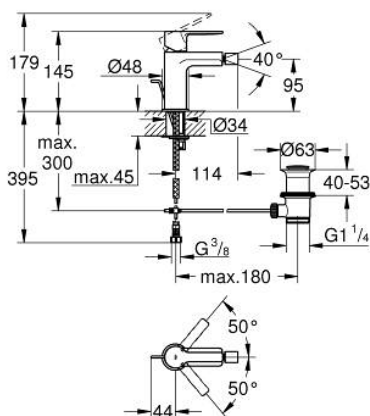

33 848 DC1 LINEARE JEDNORUČNA BATERIJA ZA BIDE 1/2" S-SIZE

PRODUCT DESCRIPTION

- Colour: supersteel
- instalacija na 1 otvor
- metalna ručica
- GROHE SilkMove keramički mešač 28 mm
- sa limitatorom temperature
- GROHE LongLife premaz
- GROHE EcoJoy tehnologija za manju potrošnju vode i savršen protok
- maximum flow rate (at 3 bar): 5 l/min
- GROHE FastFixation Plus instalacijski sistem
- perlator sa kuglastim zglobovima
- automatski gornji deo za sifon 1 1/4"
- fleksibilna spojna creva
- min. preporučeni pritisak 1.0 bar

33 848 DC1 LINEARE JEDNORUČNA BATERIJA ZA BIDE 1/2" S-SIZE

SPARE PARTS, септембар 2016 – now

- 1: Ručica (Spare part-nr. 46980DC0)
 - 2: Poklopac (Spare part-nr. 46581DC0)
 - 3: Prsten armature (Spare part-nr. 07419000)
 - 4: Mešač (Spare part-nr. 46580000)
 - 5: Perlator (Spare part-nr. 13998000)
 - 6: Automatska šipka (Spare part-nr. 46739EN0)
 - 7: Pribor za učvršćivanje (Spare part-nr. 46645000)
 - 8: Set za odliv otpadne vode 1 1/4" (Spare part-nr. 28910DC0)
 - 8.1: Utikač (Spare part-nr. 07182DC0)
 - 8.2: Noseća osovina (Spare part-nr. 07052000)
 - 9: Instalacioni ključ (Spare part-nr. 19017000)*
 - 10: Noseća osovina (Spare part-nr. 07341000)*
- * Optional accessories