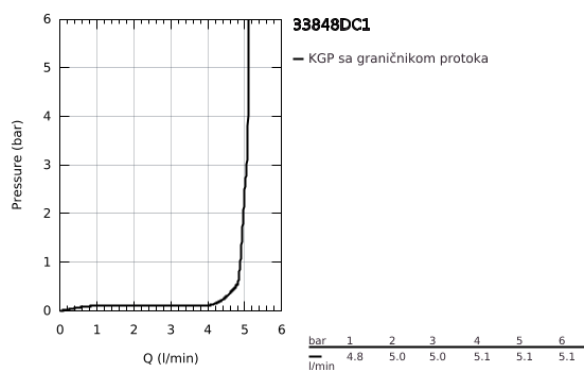

33 848 DC1 LINEARE JEDNORUČNA BATERIJA ZA BIDE 1/2" S-SIZE

PRODUCT DESCRIPTION

- Colour: supersteel
- instalacija na 1 otvor
- metalna ručica
- GROHE SilkMove keramički mešač 28 mm
- sa limitatorom temperature
- GROHE LongLife premaz
- GROHE EcoJoy tehnologija za manju potrošnju vode i savršen protok
- maximum flow rate (at 3 bar): 5 l/min
- GROHE FastFixation Plus instalacijski sistem
- perlator sa kuglastim zglobovima
- automatski gornji deo za sifon 1 1/4"
- fleksibilna spojna creva
- min. preporučeni pritisak 1.0 bar

33 848 DC1 LINEARE JEDNORUČNA BATERIJA ZA BIDE 1/2" S-SIZE

SPARE PARTS, септембар 2016 – now

- 1: Ručica (Spare part-nr. 46980DC0)
 - 2: Poklopac (Spare part-nr. 46581DC0)
 - 3: Prsten armature (Spare part-nr. 07419000)
 - 4: Mešač (Spare part-nr. 46580000)
 - 5: Perlator (Spare part-nr. 13998000)
 - 6: Automatska šipka (Spare part-nr. 46739EN0)
 - 7: Pribor za učvršćivanje (Spare part-nr. 46645000)
 - 8: Set za odliv otpadne vode 1 1/4" (Spare part-nr. 28910DC0)
 - 8.1: Utikač (Spare part-nr. 07182DC0)
 - 8.2: Noseća osovina (Spare part-nr. 07052000)
 - 9: Instalacioni ključ (Spare part-nr. 19017000)*
 - 10: Noseća osovina (Spare part-nr. 07341000)*
- * Optional accessories