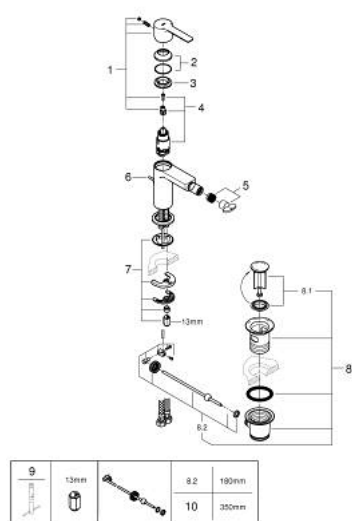

## 33 848 AL1 LINEARE JEDNORUČNA BATERIJA ZA BIDE 1/2" S-SIZE

### PRODUCT DESCRIPTION

- Colour: brushed hard graphite
- instalacija na 1 otvor
- metalna ručica
- GROHE SilkMove keramički mešač 28 mm
- sa limitatorom temperature
- GROHE LongLife premaz
- GROHE EcoJoy tehnologija za manju potrošnju vode i savršen protok
- maximum flow rate (at 3 bar): 5 l/min
- GROHE FastFixation Plus instalacijski sistem
- perlator sa kuglastim zglobom
- automatski gornji deo za sifon 1 1/4"
- fleksibilna spojna creva
- min. preporučeni pritisak 1.0 bar

### SPARE PARTS, март 2019 – now

- 1: Ručica (Spare part-nr. 46980AL0)
  - 2: Poklopac (Spare part-nr. 46581AL0)
  - 3: Prsten armature (Spare part-nr. 07419000)
  - 4: Mešač (Spare part-nr. 46580000)
  - 5: Perlator (Spare part-nr. 13998000)
  - 6: Automatska šipka (Spare part-nr. 46739AL0)
  - 7: Pribor za učvršćivanje (Spare part-nr. 46645000)
  - 8: Set za odliv otpadne vode 1 1/4" (Spare part-nr. 28910AL0)
  - 8.1: Utikač (Spare part-nr. 07182AL0)
  - 8.2: Noseća osovina (Spare part-nr. 07052000)
  - 9: Instalacioni ključ (Spare part-nr. 19017000)\*
  - 10: Noseća osovina (Spare part-nr. 07341000)\*
- \* Optional accessories