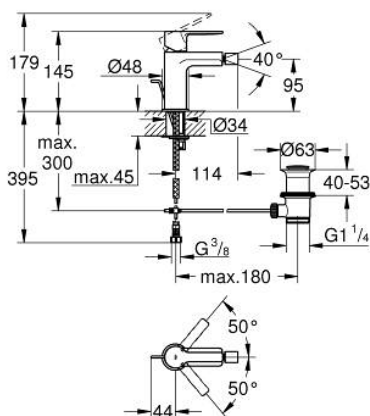

## 33 848 AL1 LINEARE JEDNORUČNA BATERIJA ZA BIDE 1/2" S-SIZE

### PRODUCT DESCRIPTION

- Colour: brushed hard graphite
- instalacija na 1 otvor
- metalna ručica
- GROHE SilkMove keramički mešač 28 mm
- sa limitatorom temperature
- GROHE LongLife premaz
- GROHE EcoJoy tehnologija za manju potrošnju vode i savršen protok
- maximum flow rate (at 3 bar): 5 l/min
- GROHE FastFixation Plus instalacijski sistem
- perlator sa kuglastim zglobom
- automatski gornji deo za sifon 1 1/4"
- fleksibilna spojna creva
- min. preporučeni pritisak 1.0 bar

### SPARE PARTS, март 2019 – now

- 1: Ručica (Spare part-nr. 46980AL0)
  - 2: Poklopac (Spare part-nr. 46581AL0)
  - 3: Prsten armature (Spare part-nr. 07419000)
  - 4: Mešač (Spare part-nr. 46580000)
  - 5: Perlator (Spare part-nr. 13998000)
  - 6: Automatska šipka (Spare part-nr. 46739AL0)
  - 7: Pribor za učvršćivanje (Spare part-nr. 46645000)
  - 8: Set za odliv otpadne vode 1 1/4" (Spare part-nr. 28910AL0)
  - 8.1: Utikač (Spare part-nr. 07182AL0)
  - 8.2: Noseća osovina (Spare part-nr. 07052000)
  - 9: Instalacioni ključ (Spare part-nr. 19017000)\*
  - 10: Noseća osovina (Spare part-nr. 07341000)\*
- \* Optional accessories