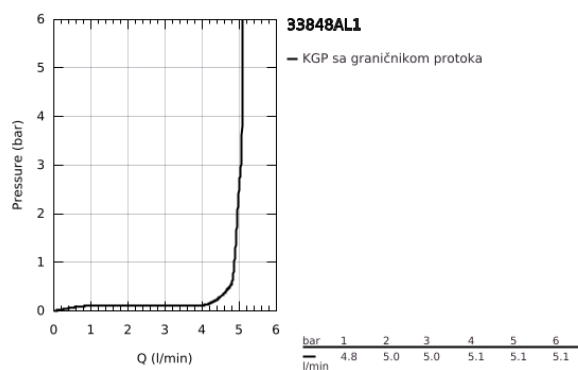

## 33 848 AL1 LINEARE JEDNORUČNA BATERIJA ZA BIDE 1/2" S-SIZE

### PRODUCT DESCRIPTION

- Colour: brushed hard graphite
- instalacija na 1 otvor
- metalna ručica
- GROHE SilkMove keramički mešač 28 mm
- sa limitatorom temperature
- GROHE LongLife premaz
- GROHE EcoJoy tehnologija za manju potrošnju vode i savršen protok
- maximum flow rate (at 3 bar): 5 l/min
- GROHE FastFixation Plus instalacijski sistem
- perlator sa kuglastim zglobom
- automatski gornji deo za sifon 1 1/4"
- fleksibilna spojna creva
- min. preporučeni pritisak 1.0 bar