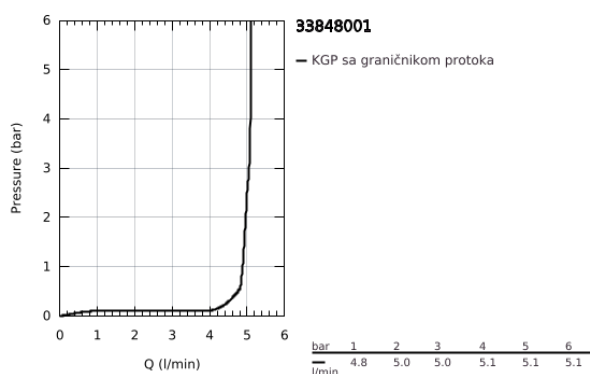

33 848 001 LINEARE JEDNORUČNA BATERIJA ZA BIDE 1/2" S-SIZE

PRODUCT DESCRIPTION

- Colour: chrome
- instalacija na 1 otvor
- metalna ručica
- GROHE SilkMove keramički mešač 28 mm
- sa limitatorom temperature
- GROHE LongLife premaz
- GROHE EcoJoy tehnologija za manju potrošnju vode i savršen protok
- maximum flow rate (at 3 bar): 5 l/min
- GROHE FastFixation Plus instalacijski sistem
- perlator sa kuglastim zglobovima
- automatski gornji deo za sifon 1 1/4"
- fleksibilna spojna creva
- min. preporučeni pritisak 1.0 bar