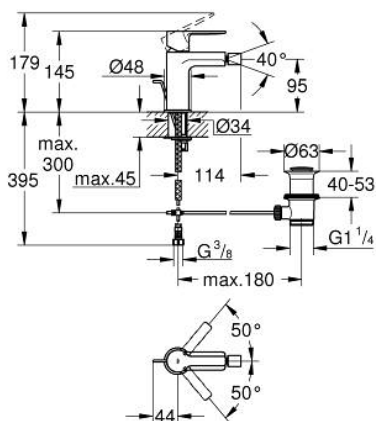

33 848 001 LINEARE JEDNORUČNA BATERIJA ZA BIDE 1/2" S-SIZE

PRODUCT DESCRIPTION

- Colour: chrome
- instalacija na 1 otvor
- metalna ručica
- GROHE SilkMove keramički mešač 28 mm
- sa limitatorom temperature
- GROHE LongLife premaz
- GROHE EcoJoy tehnologija za manju potrošnju vode i savršen protok
- maximum flow rate (at 3 bar): 5 l/min
- GROHE FastFixation Plus instalacijski sistem
- perlator sa kuglastim zglobovima
- automatski gornji deo za sifon 1 1/4"
- fleksibilna spojna creva
- min. preporučeni pritisak 1.0 bar

33 848 001 LINEARE JEDNORUČNA BATERIJA ZA BIDE 1/2" S-SIZE

SPARE PARTS, jyl 2016 – now

- 1: Ručica (Spare part-nr. 46980000)
 - 2: Poklopac (Spare part-nr. 46581000)
 - 3: Prsten armature (Spare part-nr. 07419000)
 - 4: Mešač (Spare part-nr. 46580000)
 - 5: Perlator (Spare part-nr. 13998000)
 - 6: Automatska šipka (Spare part-nr. 46739000)
 - 7: Pribor za učvršćivanje (Spare part-nr. 46645000)
 - 8: Set za odliv otpadne vode 1 1/4" (Spare part-nr. 28910000)
 - 8.1: Utikač (Spare part-nr. 07182000)
 - 8.2: Noseća osočina (Spare part-nr. 07052000)
 - 9: Instalacioni ključ (Spare part-nr. 19017000)*
 - 10: Noseća osočina (Spare part-nr. 07341000)*
- * Optional accessories