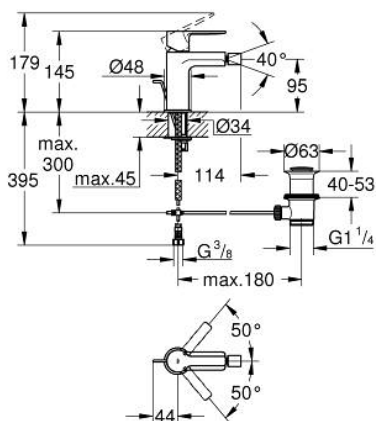

## 33 848 001 LINEARE JEDNORUČNA BATERIJA ZA BIDE 1/2" S-SIZE

### PRODUCT DESCRIPTION

- Colour: chrome
- instalacija na 1 otvor
- metalna ručica
- GROHE SilkMove keramički mešač 28 mm
- sa limitatorom temperature
- GROHE LongLife premaz
- AquaCalibrator
- maximum flow rate (at 3 bar): 5 l/min
- FastFixation Plus instalacijski sistem
- perlator sa kuglastim zglobom
- automatski gornji deo za sifon 1 1/4"
- fleksibilna spojna creva
- min. preporučeni pritisak 1.0 bar

### SPARE PARTS, jyl 2016 – now

- 1: Ručica (Spare part-nr. 46980000)
  - 2: Poklopac (Spare part-nr. 46581000)
  - 3: Prsten armature (Spare part-nr. 07419000)
  - 4: Mešač (Spare part-nr. 46580000)
  - 5: Perlator (Spare part-nr. 13998000)
  - 6: Automatska šipka (Spare part-nr. 46739000)
  - 7: Pribor za učvršćivanje (Spare part-nr. 46645000)
  - 8: Set za odliv otpadne vode 1 1/4" (Spare part-nr. 28910000)
  - 8.1: Utikač (Spare part-nr. 07182000)
  - 8.2: Noseća osočina (Spare part-nr. 07052000)
  - 9: Instalacioni ključ (Spare part-nr. 19017000)\*
  - 10: Noseća osočina (Spare part-nr. 07341000)\*
- \* Optional accessories