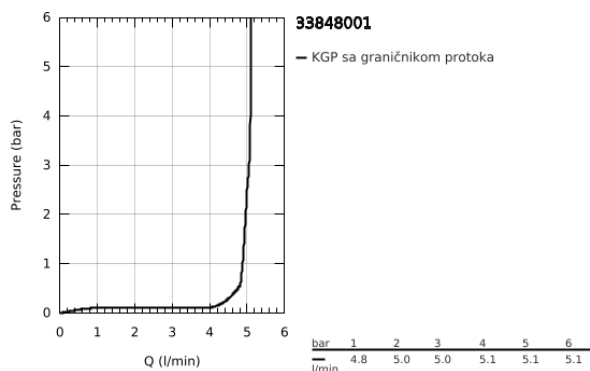

## 33 848 001 LINEARE JEDNORUČNA BATERIJA ZA BIDE 1/2" S-SIZE

### PRODUCT DESCRIPTION

- Colour: chrome
- instalacija na 1 otvor
- metalna ručica
- GROHE SilkMove keramički mešač 28 mm
- sa limitatorom temperature
- GROHE LongLife premaz
- AquaCalibrator
- maximum flow rate (at 3 bar): 5 l/min
- FastFixation Plus instalacijski sistem
- perlator sa kuglastim zglobom
- automatski gornji deo za sifon 1 1/4"
- fleksibilna spojna creva
- min. preporučeni pritisak 1.0 bar