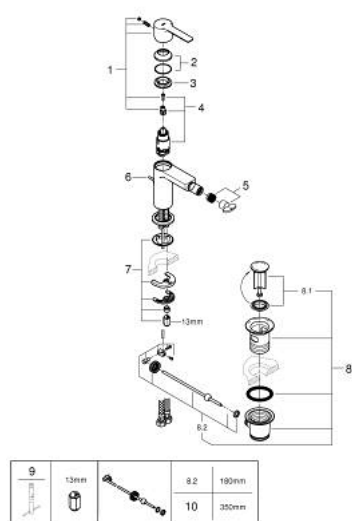

33 848 001 LINEARE JEDNORUČNA BATERIJA ZA BIDE 1/2" S-SIZE

SPARE PARTS, jyl 2016 – now

1. 1: Ručica (Spare part-nr. 46980000)
   - 2: Poklopac (Spare part-nr. 46581000)
   - 3: Prsten armature (Spare part-nr. 07419000)
   - 4: Mešač (Spare part-nr. 46580000)
   - 5: Perlator (Spare part-nr. 13998000)
   - 6: Automatska šipka (Spare part-nr. 46739000)
   - 7: Pribor za učvršćivanje (Spare part-nr. 46645000)
   - 8: Set za odliv otpadne vode 1 1/4" (Spare part-nr. 28910000)
   - 8.1: Utikač (Spare part-nr. 07182000)
   - 8.2: Noseća osočina (Spare part-nr. 07052000)
   - 9: Instalacioni ključ (Spare part-nr. 19017000)*
   - 10: Noseća osočina (Spare part-nr. 07341000)*
2. Optional accessories