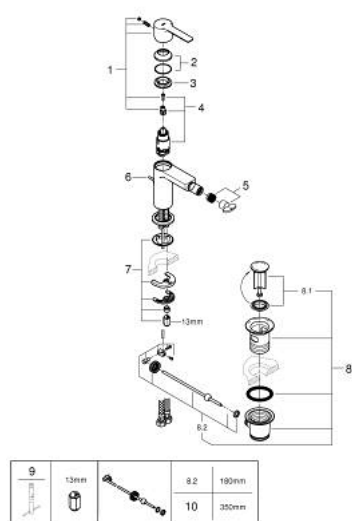

## 33 848 001 LINEARE JEDNORUČNA BATERIJA ZA BIDE 1/2" S-SIZE

### PRODUCT DESCRIPTION

- Colour: chrome
- instalacija na 1 otvor
- metalna ručica
- GROHE SilkMove keramički mešač 28 mm
- sa limitatorom temperature
- GROHE LongLife premaz
- AquaCalibrator
- maximum flow rate (at 3 bar): 5 l/min
- FastFixation Plus instalacijski sistem
- perlator sa kuglastim zglobom
- automatski gornji deo za sifon 1 1/4"
- fleksibilna spojna creva
- min. preporučeni pritisak 1.0 bar

### SPARE PARTS, jyl 2016 – now

- 1: Ručica (Spare part-nr. 46980000)
  - 2: Poklopac (Spare part-nr. 46581000)
  - 3: Prsten armature (Spare part-nr. 07419000)
  - 4: Mešač (Spare part-nr. 46580000)
  - 5: Perlator (Spare part-nr. 13998000)
  - 6: Automatska šipka (Spare part-nr. 46739000)
  - 7: Pribor za učvršćivanje (Spare part-nr. 46645000)
  - 8: Set za odliv otpadne vode 1 1/4" (Spare part-nr. 28910000)
  - 8.1: Utikač (Spare part-nr. 07182000)
  - 8.2: Noseća osočina (Spare part-nr. 07052000)
  - 9: Instalacioni ključ (Spare part-nr. 19017000)\*
  - 10: Noseća osočina (Spare part-nr. 07341000)\*
- \* Optional accessories