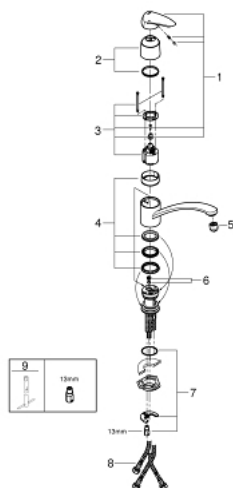

33 771 001 EURODISC JEDNORUČNA BATERIJA ZA SUDOPERU

PRODUCT DESCRIPTION

- Colour: chrome
- niska izlivna cev
- za bojler niskog pritiska
- instalacija na 1 otvor
- GROHE LongLife premaz
- GROHE SilkMove 46 mm keramički mešač
- integrisani ventil za regulaciju protoka vode
- rotaciona cevasta izlivna cev sa stop limitatorom i regulatorom protoka vode
- područje rotacije 140°
- fleksibilna spojna creva
- brzi instalacijski sistem
- maximum flow rate (at 3 bar): 8 l/min

33 771 001 EURODISC JEDNORUČNA BATERIJA ZA SUDOPERU

SPARE PARTS, септембар 2016 – now

- 1: Ručica (Spare part-nr. 46568000)
 - 2: Poklopac (Spare part-nr. 46601000)
 - 3: Mešač (Spare part-nr. 46409000)
 - 4: Set dihtunga (Spare part-nr. 46429SA0)
 - 5: Regulator mlaza (Spare part-nr. 46163000)
 - 6: Limitator protoka (Spare part-nr. 46324000)
 - 7: Pribor za učvršćivanje (Spare part-nr. 46249000)
 - 8: Crevo za povezivanje (Spare part-nr. 46255000)
 - 9: Instalacioni ključ (Spare part-nr. 19017000)*
- * Optional accessories