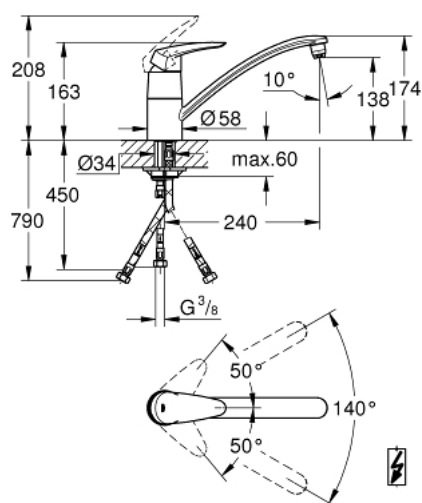

33 771 001 EURODISC JEDNORUČNA BATERIJA ZA SUDOPERU

PRODUCT DESCRIPTION

- Colour: chrome
- niska izlivna cev
- za bojler niskog pritiska
- instalacija na 1 otvor
- GROHE LongLife premaz
- GROHE SilkMove 46 mm keramički mešač
- integrisani ventil za regulaciju protoka vode
- rotaciona cevasta izlivna cev sa stop limitatorom i regulatorom protoka vode
- područje rotacije 140°
- fleksibilna spojna creva
- brzi instalacijski sistem
- maximum flow rate (at 3 bar): 8 l/min

33 771 001 EURODISC JEDNORUČNA BATERIJA ZA SUDOPERU

SPARE PARTS, септембар 2016 – now

- 1: Ručica (Spare part-nr. 46568000)
 - 2: Poklopac (Spare part-nr. 46601000)
 - 3: Mešač (Spare part-nr. 46409000)
 - 4: Set dihtunga (Spare part-nr. 46429SA0)
 - 5: Regulator mlaza (Spare part-nr. 46163000)
 - 6: Limitator protoka (Spare part-nr. 46324000)
 - 7: Pribor za učvršćivanje (Spare part-nr. 46249000)
 - 8: Crevo za povezivanje (Spare part-nr. 46255000)
 - 9: Instalacioni ključ (Spare part-nr. 19017000)*
- * Optional accessories