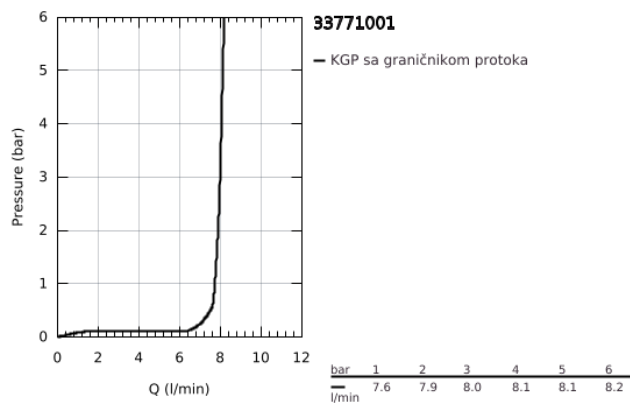

33 771 001 EURODISC JEDNORUČNA BATERIJA ZA SUDOPERU

PRODUCT DESCRIPTION

- Colour: chrome
- niska izlivna cev
- za bojler niskog pritiska
- instalacija na 1 otvor
- GROHE LongLife premaz
- GROHE SilkMove 46 mm keramički mešač
- integrisani ventil za regulaciju protoka vode
- rotaciona cevasta izlivna cev sa stop limitatorom i regulatorom protoka vode
- područje rotacije 140°
- fleksibilna spojna creva
- brzi instalacijski sistem
- maximum flow rate (at 3 bar): 8 l/min