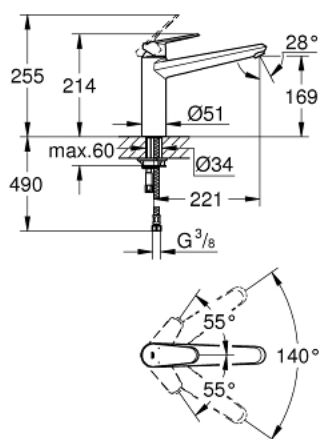

33 770 002 EURODISC COSMOPOLITAN JEDNORUČNA BATERIJA ZA SUDOPERU

PRODUCT DESCRIPTION

- Colour: chrome
- srednja visina izlivne cevi
- instalacija na 1 otvor
- GROHE LongLife premaz
- GROHE SilkMove 35 mm keramički mešač
- perlator
- podesiv limitator protoka vode
- rotaciona izlivna cev
- područje rotacije 140°
- fleksibilna spojna creva
- brzi instalacijski sistem
- maximum flow rate (at 3 bar): 13 l/min

33 770 002 EURODISC COSMOPOLITAN JEDNORUČNA BATERIJA ZA SUDOPERU

SPARE PARTS, јануар 2013 – now

- 1: Ručica (Spare part-nr. 46738000)
 - 2: Poklopac (Spare part-nr. 46492000)
 - 3: Screw ring (Spare part-nr. 46815000)
 - 4: Mešač (Spare part-nr. 46374000)
 - 5: Set dihtunga (Spare part-nr. 46760000)
 - 6: Perlator (Spare part-nr. 13929000)
 - 7: Pribor za učvršćivanje (Spare part-nr. 46249000)
 - 8: Instalacioni ključ (Spare part-nr. 19017000)*
 - 9: Gedor ključ (Spare part-nr. 19332000)*
- * Optional accessories