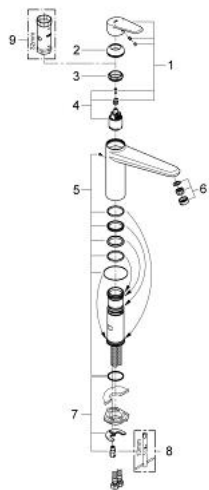

33 770 002 EURODISC COSMOPOLITAN JEDNORUČNA BATERIJA ZA SUDOPERU

PRODUCT DESCRIPTION

- Colour: chrome
- srednja visina izlivne cevi
- instalacija na 1 otvor
- GROHE LongLife premaz
- GROHE SilkMove 35 mm keramički mešač
- perlator
- podesiv limitator protoka vode
- rotaciona izlivna cev
- područje rotacije 140°
- fleksibilna spojna creva
- brzi instalacijski sistem
- maximum flow rate (at 3 bar): 13 l/min

33 770 002 EURODISC COSMOPOLITAN JEDNORUČNA BATERIJA ZA SUDOPERU

SPARE PARTS, јануар 2013 – now

- 1: Ručica (Spare part-nr. 46738000)
 - 2: Poklopac (Spare part-nr. 46492000)
 - 3: Screw ring (Spare part-nr. 46815000)
 - 4: Mešač (Spare part-nr. 46374000)
 - 5: Set dihtunga (Spare part-nr. 46760000)
 - 6: Perlator (Spare part-nr. 13929000)
 - 7: Pribor za učvršćivanje (Spare part-nr. 46249000)
 - 8: Instalacioni ključ (Spare part-nr. 19017000)*
 - 9: Gedor ključ (Spare part-nr. 19332000)*
- * Optional accessories