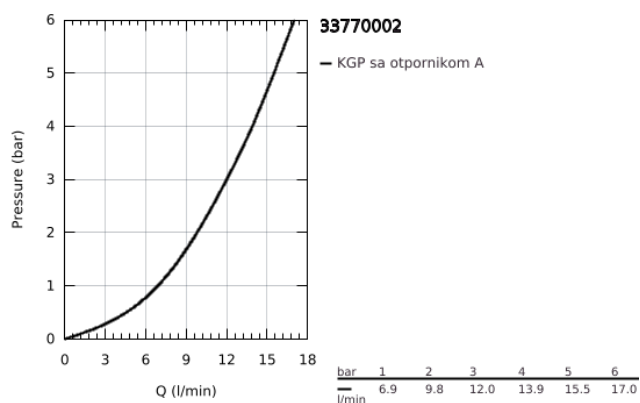

33 770 002 EURODISC COSMOPOLITAN JEDNORUČNA BATERIJA ZA SUDOPERU

PRODUCT DESCRIPTION

- Colour: chrome
- srednja visina izlivne cevi
- instalacija na 1 otvor
- GROHE LongLife premaz
- GROHE SilkMove 35 mm keramički mešač
- perlator
- podesiv limitator protoka vode
- rotaciona izlivna cev
- područje rotacije 140°
- fleksibilna spojna creva
- brzi instalacijski sistem
- maximum flow rate (at 3 bar): 13 l/min