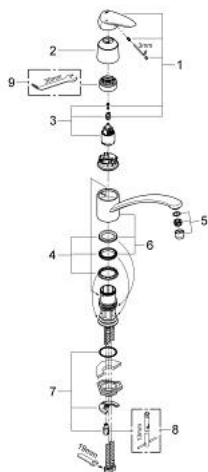

33 770 001 EURODISC JEDNORUČNA BATERIJA ZA SUDOPERU

PRODUCT DESCRIPTION

- Colour: chrome
- niska izlivna cev
- instalacija na 1 otvor
- GROHE LongLife premaz
- GROHE SilkMove 35 mm keramički mešač
- perlator
- podesiv limitator protoka vode
- cevasta izlivna cev
- područje rotacije 140°
- sa ograničenjem zaustavljanja
- fleksibilna spojna creva
- brzi instalacijski sistem
- maximum flow rate (at 3 bar): 12 l/min

33 770 001 EURODISC JEDNORUČNA BATERIJA ZA SUDOPERU

SPARE PARTS, фебруар 2012 – now

- 1: Ručica (Spare part-nr. 46568000)
 - 2: Poklopac (Spare part-nr. 46601000)
 - 3: Mešač (Spare part-nr. 46374000)
 - 4: Set dihtunga (Spare part-nr. 46429K00)
 - 5: Perlator (Spare part-nr. 13928000)
 - 6: Izlivna cev (Spare part-nr. 13206000)
 - 7: Pribor za učvršćivanje (Spare part-nr. 46249000)
 - 8: Instalacioni ključ (Spare part-nr. 19017000)*
 - 9: Specijalni ključ (Spare part-nr. 19377000)*
- * Optional accessories