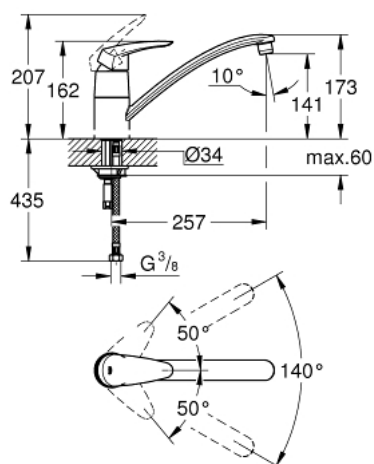

33 770 001 EURODISC JEDNORUČNA BATERIJA ZA SUDOPERU

PRODUCT DESCRIPTION

- Colour: chrome
- niska izlivna cev
- instalacija na 1 otvor
- GROHE LongLife premaz
- GROHE SilkMove 35 mm keramički mešač
- perlator
- podesiv limitator protoka vode
- cevasta izlivna cev
- područje rotacije 140°
- sa ograničenjem zaustavljanja
- fleksibilna spojna creva
- brzi instalacijski sistem
- maximum flow rate (at 3 bar): 12 l/min

33 770 001 EURODISC JEDNORUČNA BATERIJA ZA SUDOPERU

SPARE PARTS, фебруар 2012 – now

- 1: Ručica (Spare part-nr. 46568000)
 - 2: Poklopac (Spare part-nr. 46601000)
 - 3: Mešač (Spare part-nr. 46374000)
 - 4: Set dihtunga (Spare part-nr. 46429K00)
 - 5: Perlator (Spare part-nr. 13928000)
 - 6: Izlivna cev (Spare part-nr. 13206000)
 - 7: Pribor za učvršćivanje (Spare part-nr. 46249000)
 - 8: Instalacioni ključ (Spare part-nr. 19017000)*
 - 9: Specijalni ključ (Spare part-nr. 19377000)*
- * Optional accessories