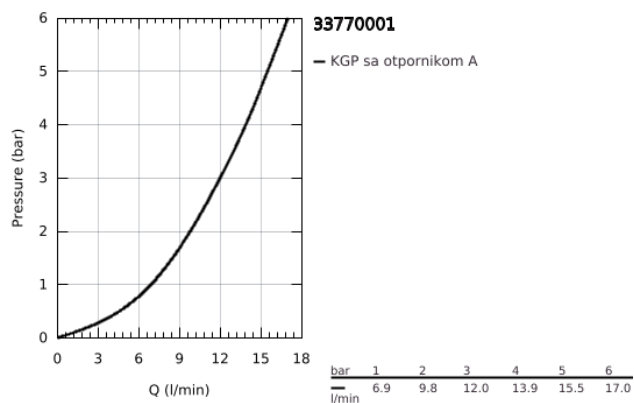

33 770 001 EURODISC JEDNORUČNA BATERIJA ZA SUDOPERU

PRODUCT DESCRIPTION

- Colour: chrome
- niska izlivna cev
- instalacija na 1 otvor
- GROHE LongLife premaz
- GROHE SilkMove 35 mm keramički mešač
- perlator
- podesiv limitator protoka vode
- cevasta izlivna cev
- područje rotacije 140°
- sa ograničenjem zaustavljanja
- fleksibilna spojna creva
- brzi instalacijski sistem
- maximum flow rate (at 3 bar): 12 l/min