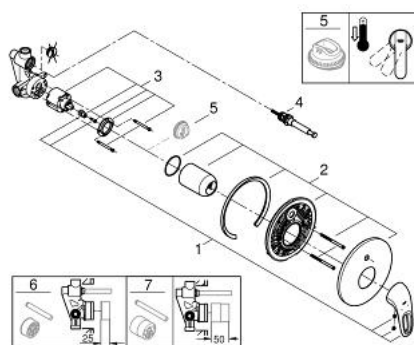

33 637 003 EUROSTYLE JEDNORUČNA BATERIJA ZA KADU 1/2"

PRODUCT DESCRIPTION

- Colour: chrome
- zidna instalacija
- GROHE SilkMove 46 mm keramički mešač
- GROHE LongLife premaz
- GROHE FastFixation skriveno pričvršćivanje
- sastoji se od:
- set za završnu instalaciju
- (19 506 003)
- with concealed body
- podesiv limitator protoka vode
- automatski prebacivač: kada/tuš
- metalna ručica sa omčom
- rozeta i zaptivač
- metalna zidna rozeta
- (opciono) regulator temperature 46 308

33 637 003 EUROSTYLE JEDNORUČNA BATERIJA ZA KADU 1/2"

SPARE PARTS, јануар 2015 – now

- 1: Ručica (Spare part-nr. 46940000)
- 2: Rozeta (Spare part-nr. 46905000)
- 3: Mešač (Spare part-nr. 46048000)
- 4: Prebacivač (Spare part-nr. 46737000)
- 5: Limitator temperature (Spare part-nr. 46308000)*
- 6: Produžni set (Spare part-nr. 46191000)*
- 7: Produžni set (Spare part-nr. 46343000)*