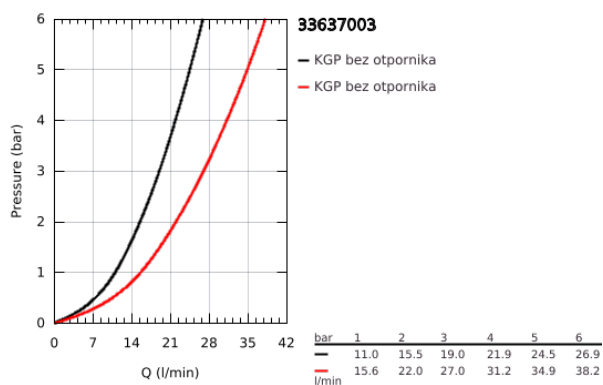

33 637 003 EUROSTYLE JEDNORUČNA BATERIJA ZA KADU 1/2"

PRODUCT DESCRIPTION

- Colour: chrome
- zidna instalacija
- GROHE SilkMove 46 mm keramički mešač
- GROHE LongLife premaz
- GROHE FastFixation skriveno pričvršćivanje
- sastoji se od:
- set za završnu instalaciju
- (19 506 003)
- with concealed body
- podesiv limitator protoka vode
- automatski prebacivač: kada/tuš
- metalna ručica sa omčom
- rozeta i zaptivač
- metalna zidna rozeta
- (opciono) regulator temperature 46 308