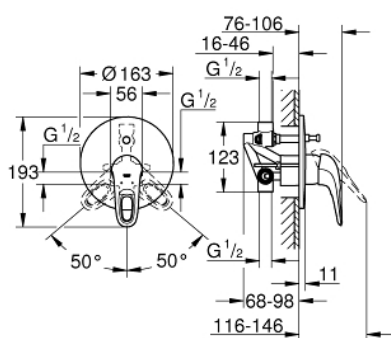

33 637 003 EUROSTYLE JEDNORUČNA BATERIJA ZA KADU 1/2"

PRODUCT DESCRIPTION

- Colour: chrome
- zidna instalacija
- GROHE SilkMove 46 mm keramički mešač
- GROHE LongLife premaz
- GROHE FastFixation skriveno pričvršćivanje
- sastoji se od:
- set za završnu instalaciju
- (19 506 003)
- with concealed body
- podesiv limitator protoka vode
- automatski prebacivač: kada/tuš
- metalna ručica sa omčom
- rozeta i zaptivač
- metalna zidna rozeta
- (opciono) regulator temperature 46 308

33 637 003 EUROSTYLE JEDNORUČNA BATERIJA ZA KADU 1/2"

SPARE PARTS, јануар 2015 – now

- 1: Ručica (Spare part-nr. 46940000)
- 2: Rozeta (Spare part-nr. 46905000)
- 3: Mešač (Spare part-nr. 46048000)
- 4: Prebacivač (Spare part-nr. 46737000)
- 5: Limitator temperature (Spare part-nr. 46308000)*
- 6: Produžni set (Spare part-nr. 46191000)*
- 7: Produžni set (Spare part-nr. 46343000)*