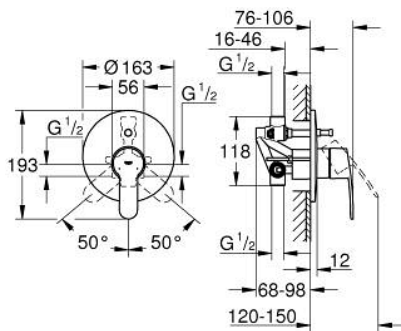

### PRODUCT DESCRIPTION

- Colour: chrome
- zidna instalacija
- GROHE SilkMove 46 mm keramički mešač
- GROHE LongLife premaz
- sastoji se od:
  - set za završnu instalaciju
  - rough-in set (33 963 001)
  - podesiv limitator protoka vode
  - podesiva min. brzina protoka približno 2.5 l/min
  - metalna ručica
  - rozeta i zaptivač
  - metalna rozeta
  - pričvršćeno vijkom
  - opcioni regulator temperature

### SPARE PARTS, децембар 2015 – now

- 1: Ručica (Spare part-nr. 46752000)
- 2: Rozeta (Spare part-nr. 46905000)
- 3: Poklopac (Spare part-nr. 06874000)
- 4: Mešač (Spare part-nr. 46048000)
- 5: Prebacivač (Spare part-nr. 46737000)
- 6: Limitator temperature (Spare part-nr. 46375000)\*
- 7: Produžni set (Spare part-nr. 46191000)\*
- 8: Produžni set (Spare part-nr. 46343000)\*