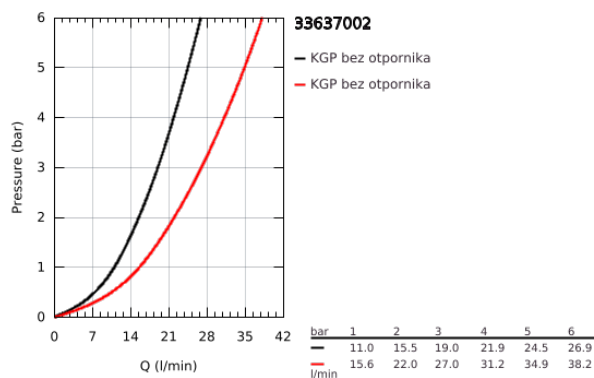

## 33 637 002 EUROSTYLE COSMOPOLITAN JEDNORUČNA BATERIJA ZA KADU 1/2"

### PRODUCT DESCRIPTION

- Colour: chrome
- zidna instalacija
- GROHE SilkMove 46 mm keramički mešač
- GROHE LongLife premaz
- sastoji se od:
  - set za završnu instalaciju
  - rough-in set (33 963 001)
  - podesiv limitator protoka vode
  - podesiva min. brzina protoka približno 2.5 l/min
  - metalna ručica
  - rozeta i zaptivač
  - metalna rozeta
  - pričvršćeno vijkom
  - opcioni regulator temperature