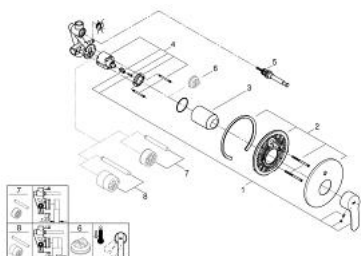

### PRODUCT DESCRIPTION

- Colour: chrome
- zidna instalacija
- GROHE SilkMove 46 mm keramički mešač
- GROHE LongLife premaz
- sastoji se od:
  - set za završnu instalaciju
  - rough-in set (33 963 001)
  - podesiv limitator protoka vode
  - podesiva min. brzina protoka približno 2.5 l/min
  - metalna ručica
  - rozeta i zaptivač
  - metalna rozeta
  - pričvršćeno vijkom
  - opcioni regulator temperature

### SPARE PARTS, децембар 2015 – now

- 1: Ručica (Spare part-nr. 46752000)
- 2: Rozeta (Spare part-nr. 46905000)
- 3: Poklopac (Spare part-nr. 06874000)
- 4: Mešač (Spare part-nr. 46048000)
- 5: Prebacivač (Spare part-nr. 46737000)
- 6: Limitator temperature (Spare part-nr. 46375000)\*
- 7: Produžni set (Spare part-nr. 46191000)\*
- 8: Produžni set (Spare part-nr. 46343000)\*